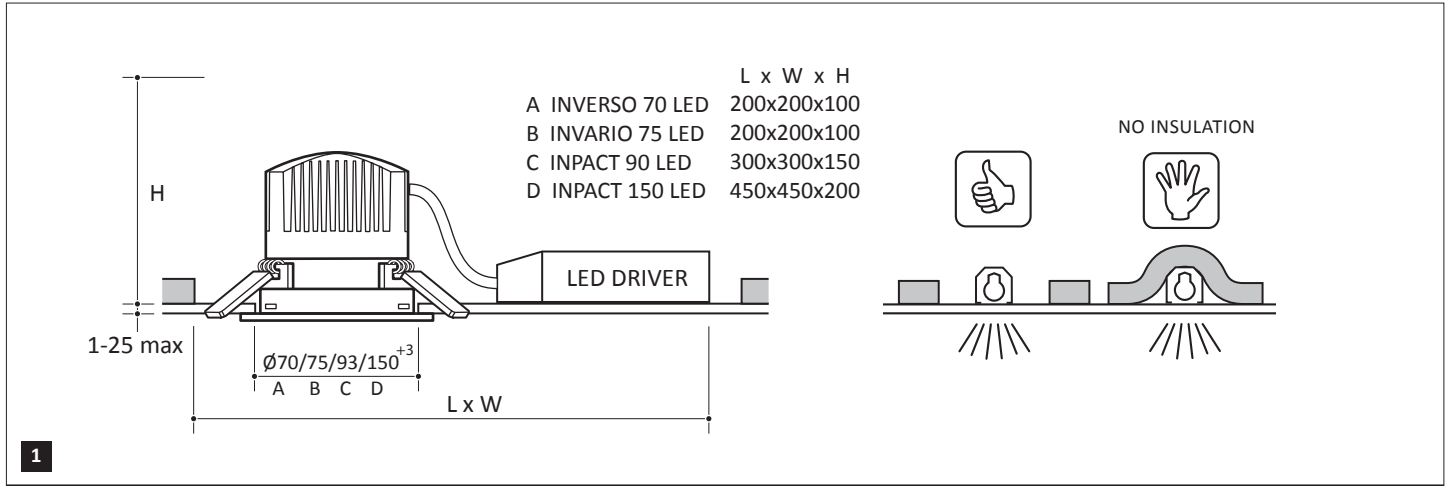

INVERSO 70 LED - INVARIO 75 LED - INPACT 90/150 LED

Nederlands

▽ Geschikt voor montage op normaal brandbare oppervlakken.

IPx4, spatwaterdicht.

⊗ Producten met dit symbool mogen niet als huishoudelijk afval worden afgevoerd.

Dek het armatuur en LED-driver niet af met isolatiemateriaal en neem de minimale inbouwmaten in acht (fig. 1).

Sluit de stroom af vóór installatie, onderhoud en verwisselen van de lamp.

Kijk niet in de lichtbron.

Spot lens als accessoire leverbaar. (fig. 4)

English

▽ Suitable for mounting on flammable surfaces.

IPx4, splashproof.

⊗ Products marked with this symbol should not be disposed of in household waste.

Don't cover the fitting and LED-driver with any heat insulating material and keep the minimum recess dimensions (fig. 1).