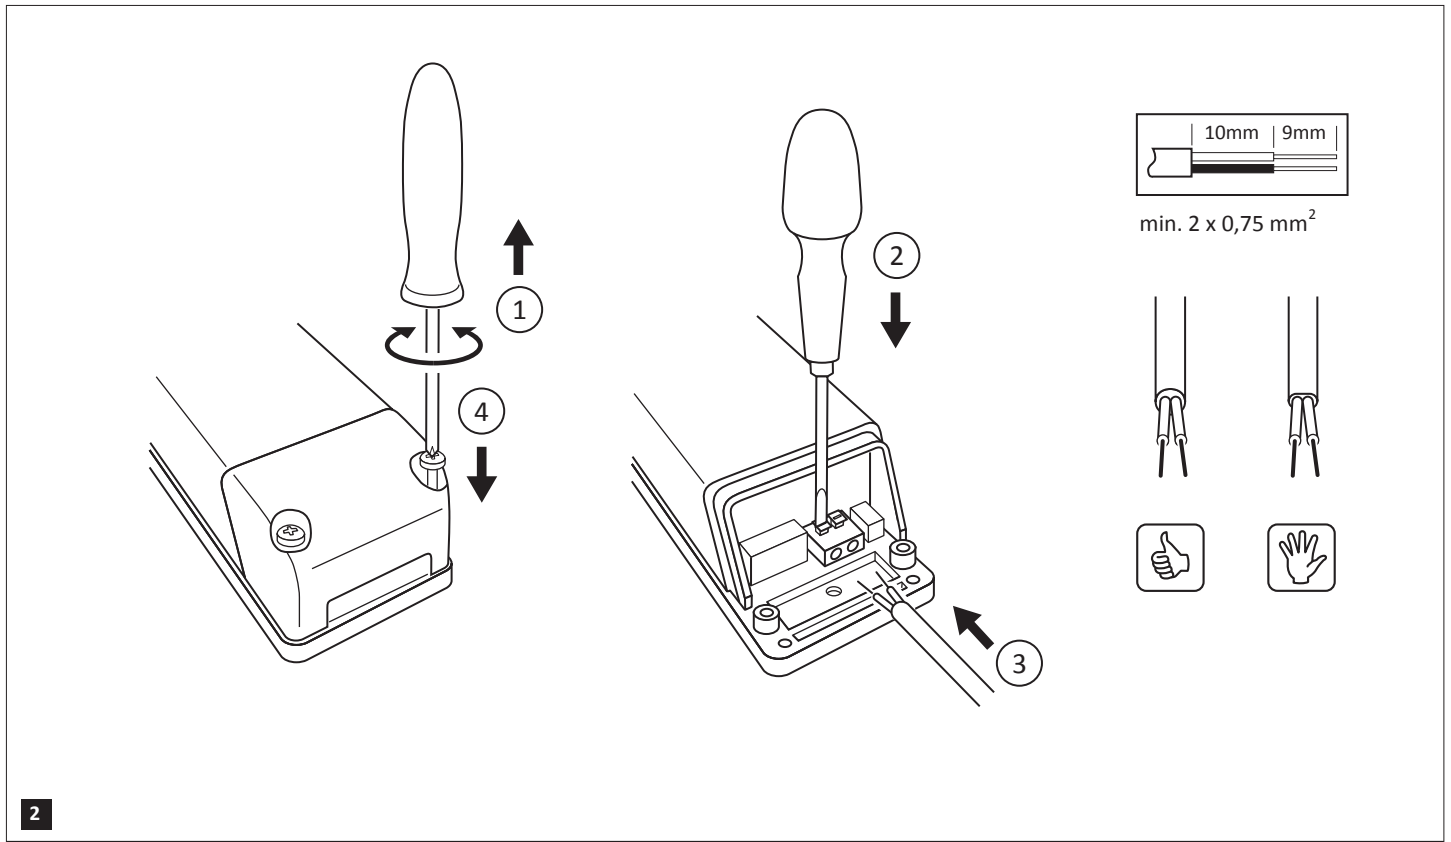

INVERSO 70 LED - INVARIO 75 LED - INPACT 90/150 LED

Nederlands

▽ Geschikt voor montage op normaal brandbare oppervlakken.

IPx4, spatwaterdicht.

⊗ Producten met dit symbool mogen niet als huishoudelijk afval worden afgevoerd.

Dek het armatuur en LED-driver niet af met isolatiemateriaal en neem de minimale inbouwmaten in acht (fig. 1).

Sluit de stroom af vóór installatie, onderhoud en verwisselen van de lamp.

Kijk niet in de lichtbron.

Spot lens als accessoire leverbaar. (fig. 4)

English

▽ Suitable for mounting on flammable surfaces.

IPx4, splashproof.

⊗ Products marked with this symbol should not be disposed of in household waste.

Don't cover the fitting and LED-driver with any heat insulating material and keep the minimum recess dimensions (fig. 1).