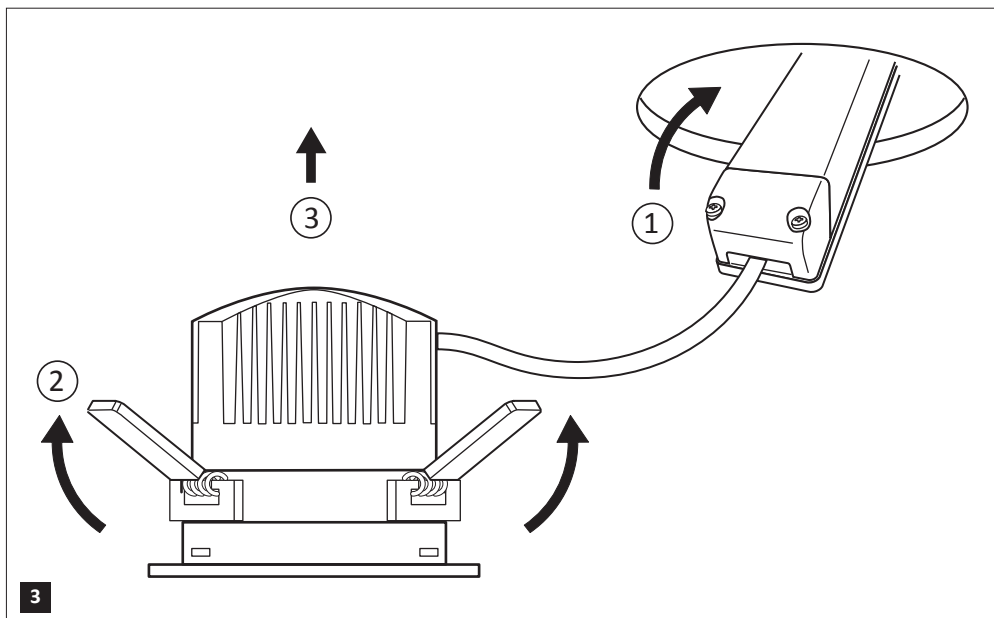

INVERSO 70 LED - INVARIO 75 LED - INPACT 90/150 LED

Nederlands

▽ Geschikt voor montage op normaal brandbare oppervlakken.

IPx4, spatwaterdicht.

⊗ Producten met dit symbool mogen niet als huishoudelijk afval worden afgevoerd.

Dek het armatuur en LED-driver niet af met isolatiemateriaal en neem de minimale inbouwmaten in acht (fig. 1).

Sluit de stroom af vóór installatie, onderhoud en verwisselen van de lamp.

Kijk niet in de lichtbron.

Spot lens als accessoire leverbaar. (fig. 4)

English

▽ Suitable for mounting on flammable surfaces.

IPx4, splashproof.

⊗ Products marked with this symbol should not be disposed of in household waste.

Don't cover the fitting and LED-driver with any heat insulating material and keep the minimum recess dimensions (fig. 1).