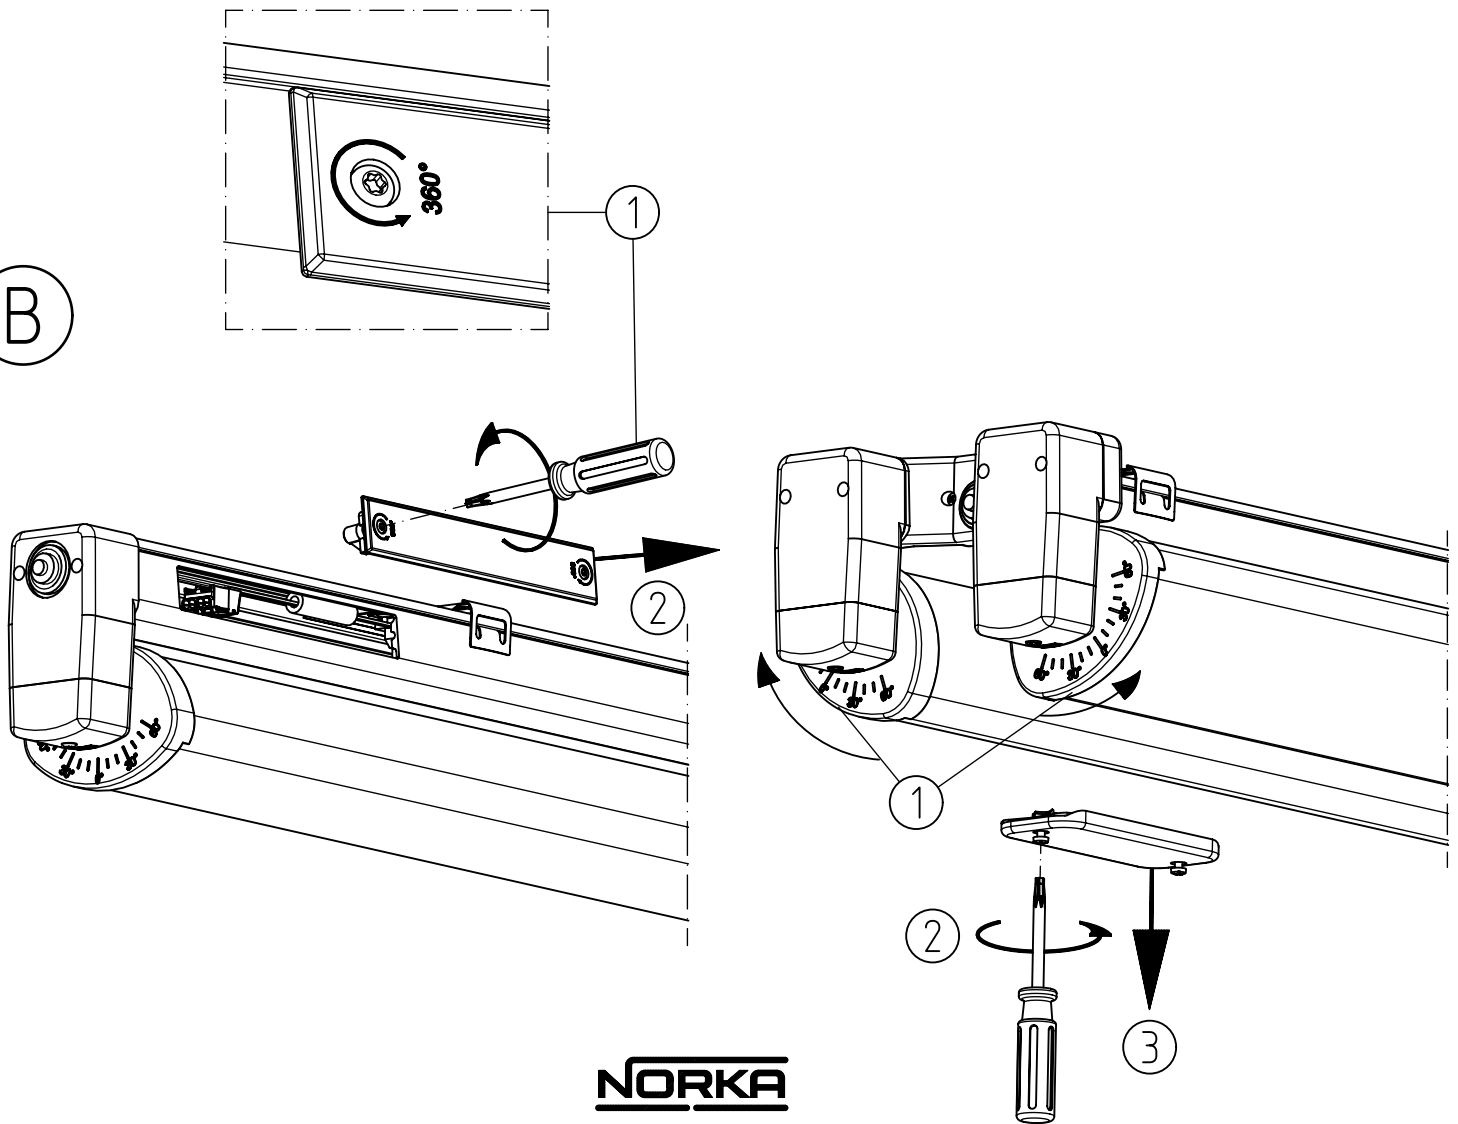

445...
max. 3,4 kg

446...
max. 4,6 kg

IP 65      

230-240 V 0/50-60Hz AC/DC

LED

NORKA

A

B