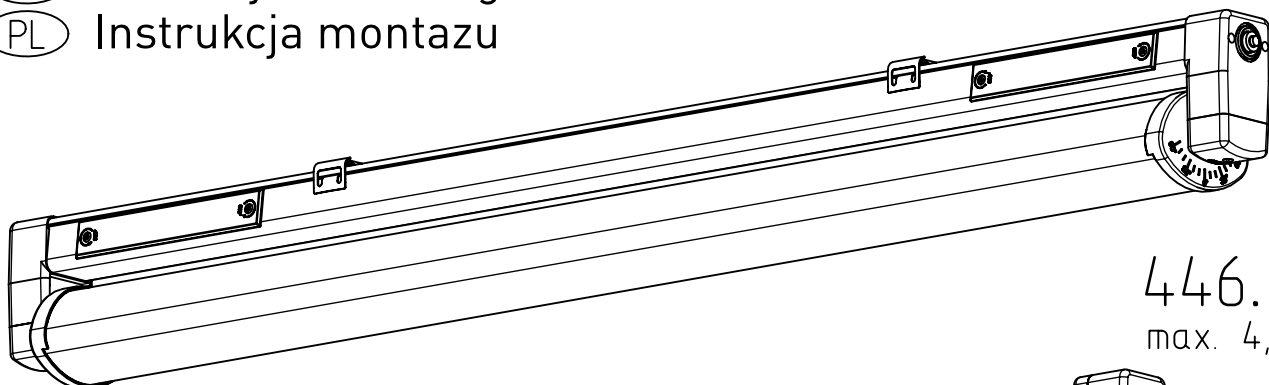

Montageanleitung 79894

- (GB) Mounting Instructions 445...
- (F) Notice de Montage 446...
- (E) Instrucciones de Montaje
- (I) Istruzione per l'Installazione
- (P) Instrucoes de montagem
- (NL) Montage Voorschrift
- (DK) Monteringsvejledning
- (S) Montageanvisning
- (FIN) Asennusohje
- (N) Montasjeveiledning
- (PL) Instrukcja montażu

445...
max. 3,4 kg

446...
max. 4,6 kg

IP 65      

230-240 V 0/50-60Hz AC/DC

LED

NORKA

A

B