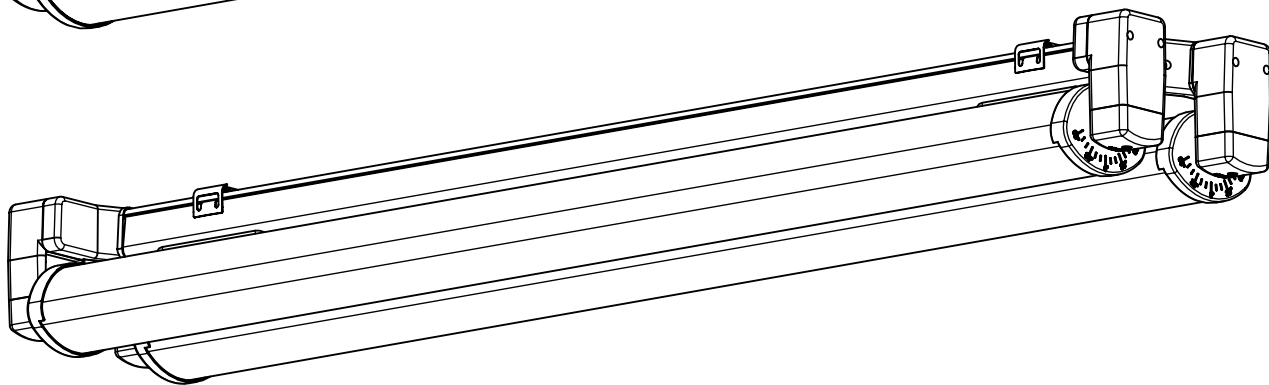

Montageanleitung 79894

- (GB) Mounting Instructions 445...
- (F) Notice de Montage 446...
- (E) Instrucciones de Montaje
- (I) Istruzione per l'Installazione
- (P) Instrucoes de montagem
- (NL) Montage Voorschrift
- (DK) Monteringsvejledning
- (S) Montageanvisning
- (FIN) Asennusohje
- (N) Montasjeveiledning
- (PL) Instrukcja montażu

445...
max. 3,4 kg

446...
max. 4,6 kg

IP 65      

230-240 V 0/50-60Hz AC/DC

LED

NORKA

A

B