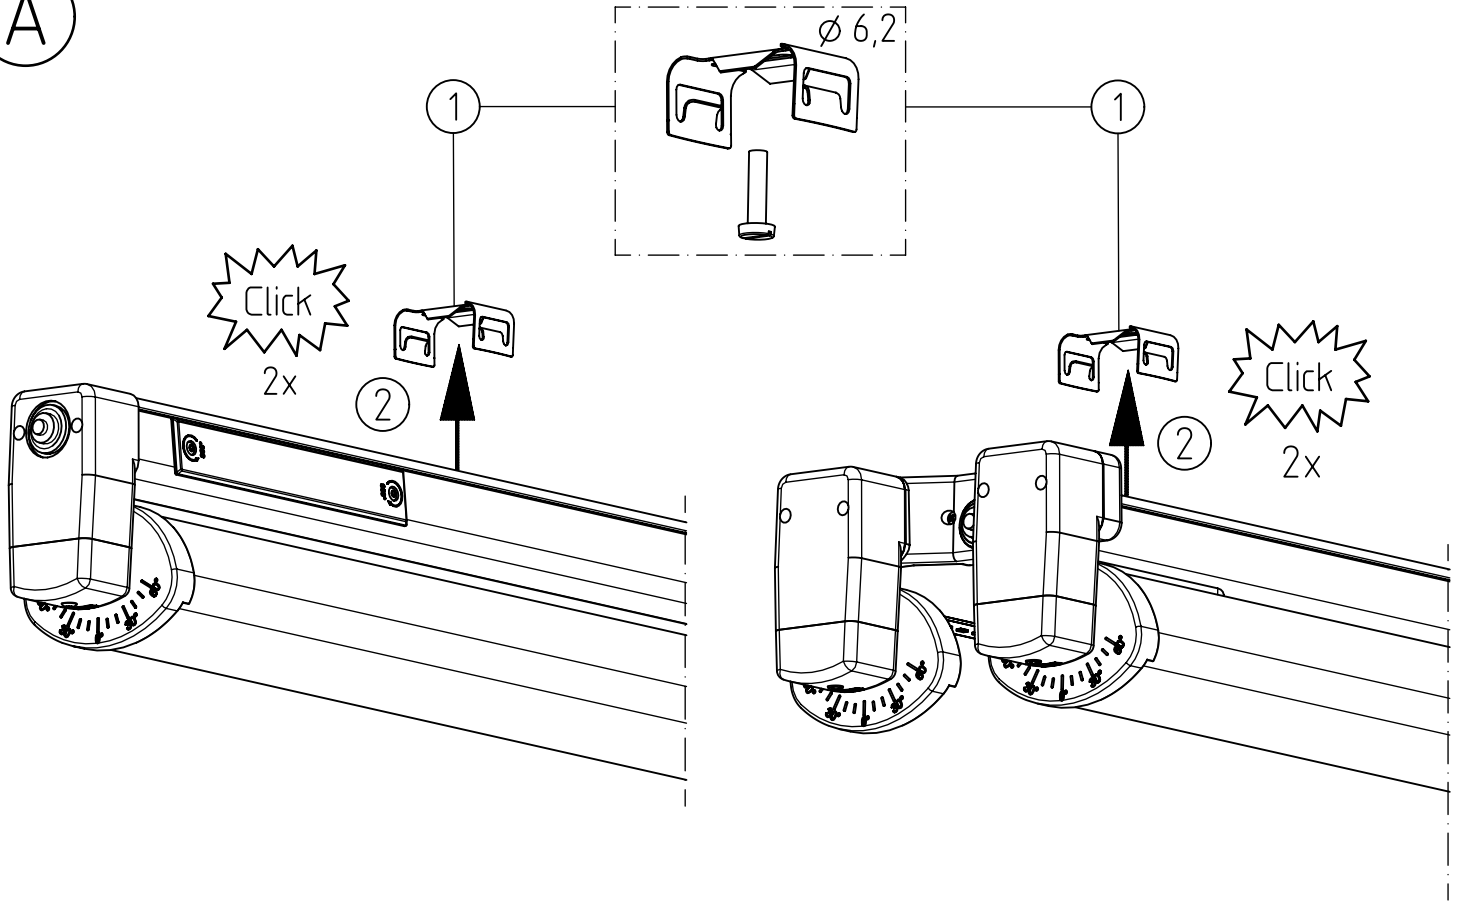

445...
max. 3,4 kg

446...
max. 4,6 kg

IP 65      

230-240 V 0/50-60Hz AC/DC

LED

NORKA

A

B