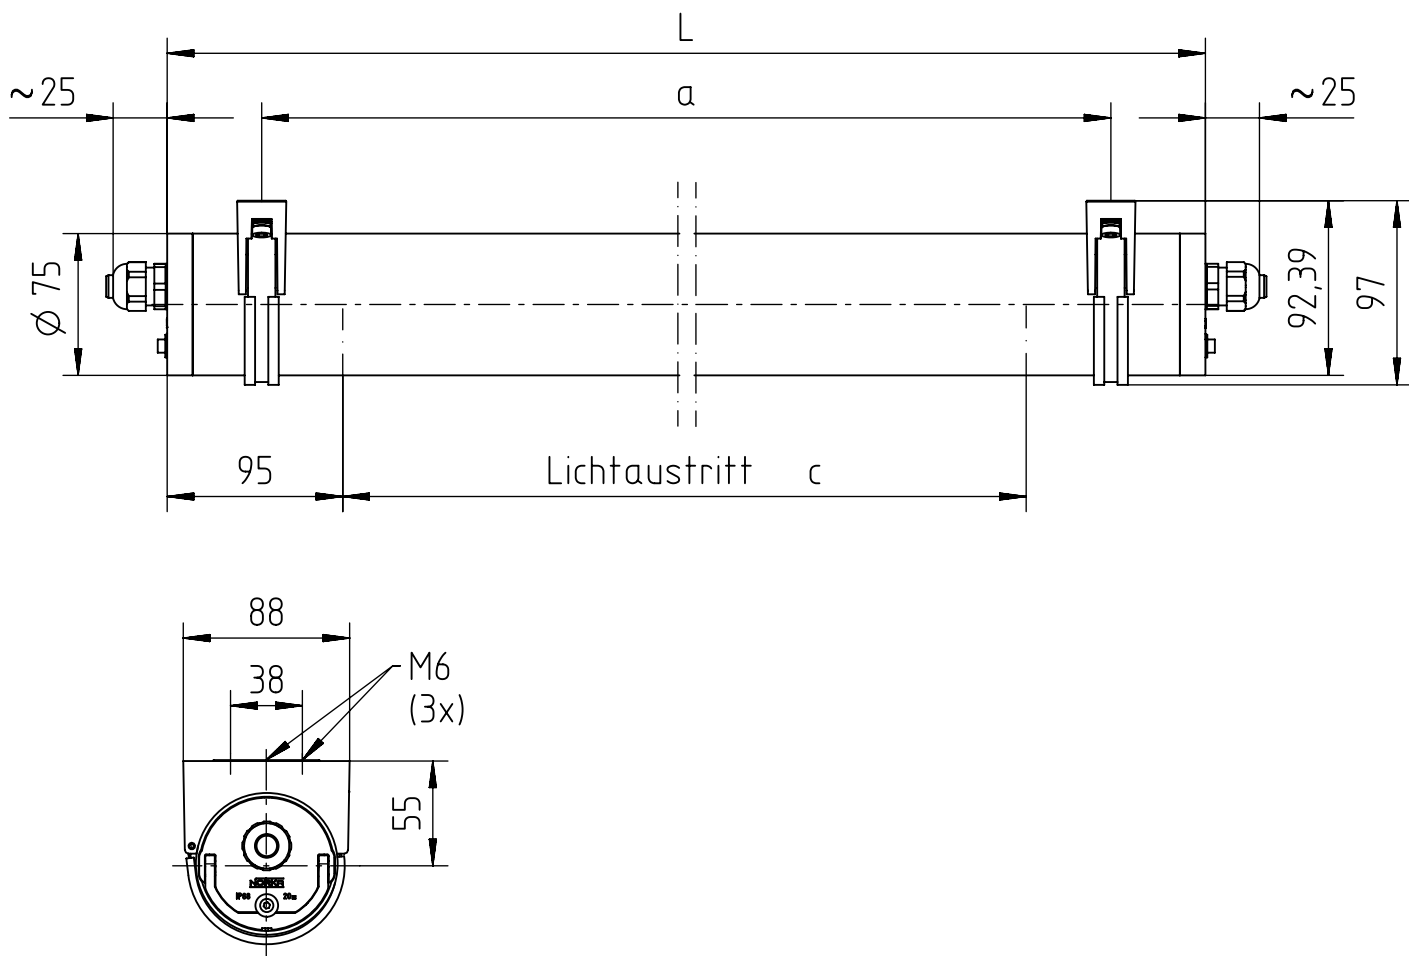

775...

IP 66 / IP 68, 20m      

230-240 V 0/50-60Hz AC/DC

LED

max. 4,9 kg

**NORKA**

A

B

C

D

**NORKA**

m 1500	1710	1610	1520
m 1200	1410	1310	1220
m 600	800	700	610
Ausführung	$L \pm 2$	$a \pm 25$	Lichtaustritt c