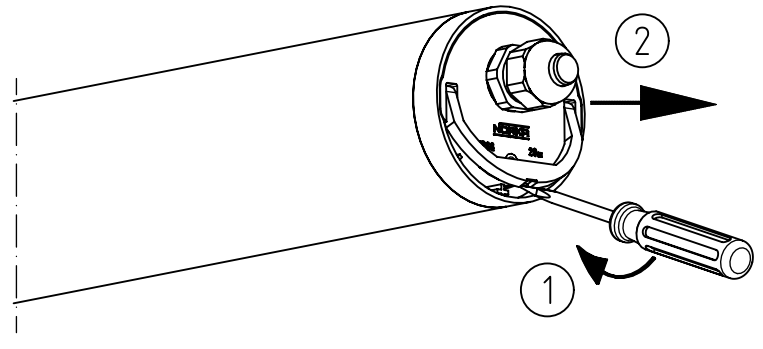

775...

IP 66 / IP 68, 20m      

230-240 V 0/50-60Hz AC/DC

LED

max. 4,9 kg

**NORKA**

A

B

C

D

**NORKA**

m 1500	1710	1610	1520
m 1200	1410	1310	1220
m 600	800	700	610
Ausführung	$L \pm 2$	$a \pm 25$	Lichtaustritt c