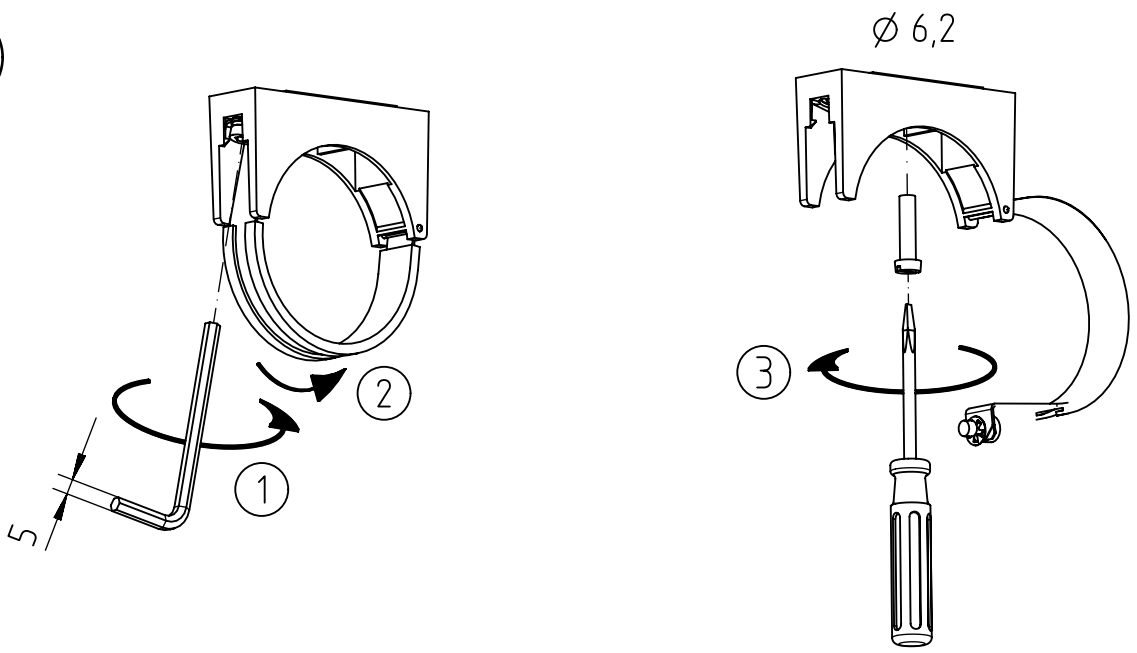

775...

IP 66 / IP 68, 20m      

230-240 V 0/50-60Hz AC/DC

LED

max. 4,9 kg

**NORKA**

A

B

C

D

**NORKA**

m 1500	1710	1610	1520
m 1200	1410	1310	1220
m 600	800	700	610
Ausführung	$L \pm 2$	$a \pm 25$	Lichtaustritt c