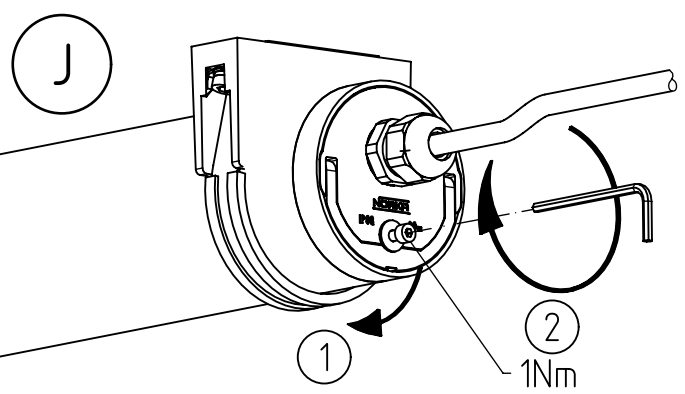

775...

IP 66 / IP 68, 20m      

230-240 V 0/50-60Hz AC/DC

LED

max. 4,9 kg

**NORKA**

A

B

C

D

**NORKA**

m 1500	1710	1610	1520
m 1200	1410	1310	1220
m 600	800	700	610
Ausführung	$L \pm 2$	$a \pm 25$	Lichtaustritt c