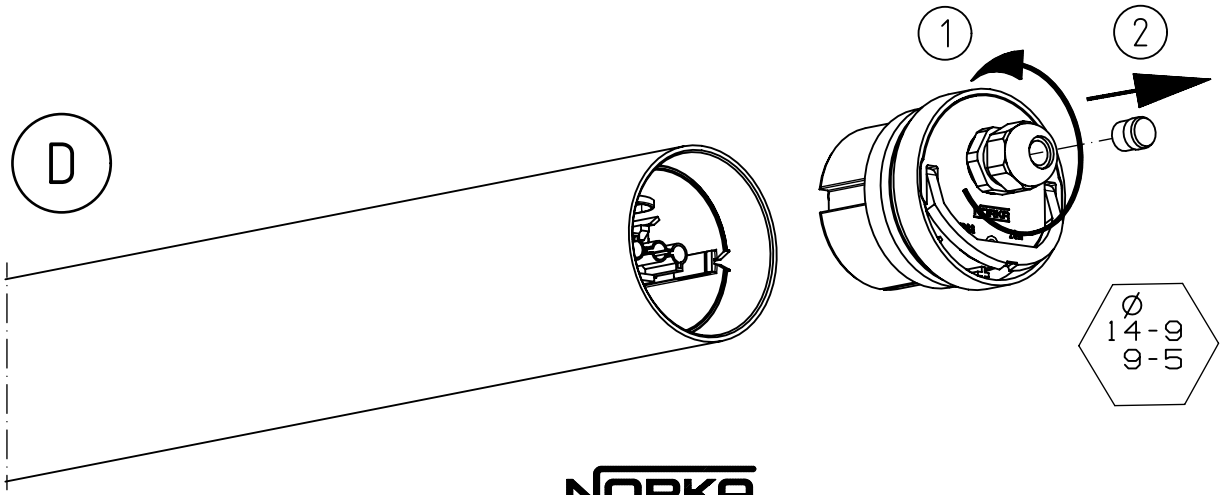

775...

IP 66 / IP 68, 20m      

230-240 V 0/50-60Hz AC/DC

LED

max. 4,9 kg

**NORKA**

A

B

C

D

**NORKA**

m 1500	1710	1610	1520
m 1200	1410	1310	1220
m 600	800	700	610
Ausführung	$L \pm 2$	$a \pm 25$	Lichtaustritt c