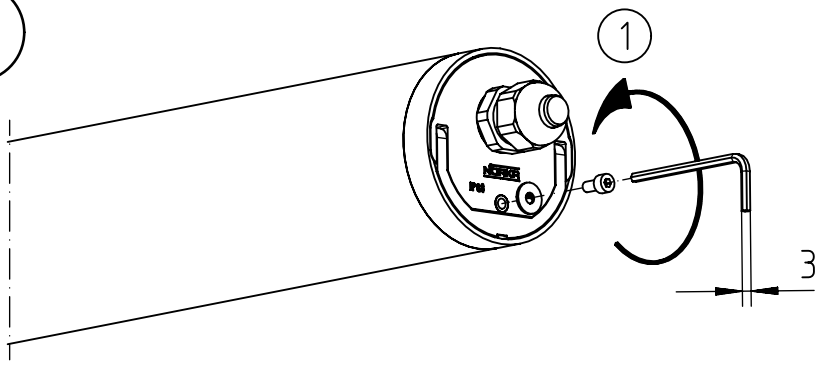

775...

IP 66 / IP 68, 20m      

230-240 V 0/50-60Hz AC/DC

LED

max. 4,9 kg

**NORKA**

A

B

C

D

**NORKA**

m 1500	1710	1610	1520
m 1200	1410	1310	1220
m 600	800	700	610
Ausführung	$L \pm 2$	$a \pm 25$	Lichtaustritt c