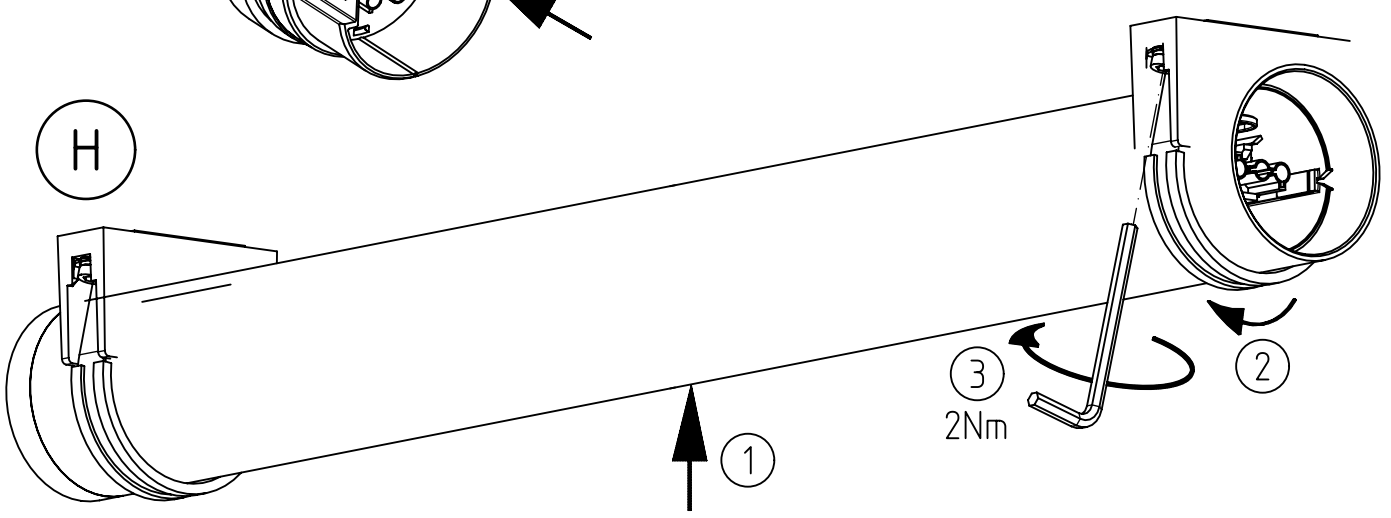

775...

IP 66 / IP 68, 20m      

230-240 V 0/50-60Hz AC/DC

LED

max. 4,9 kg

**NORKA**

A

B

C

D

**NORKA**

m 1500	1710	1610	1520
m 1200	1410	1310	1220
m 600	800	700	610
Ausführung	$L \pm 2$	$a \pm 25$	Lichtaustritt c