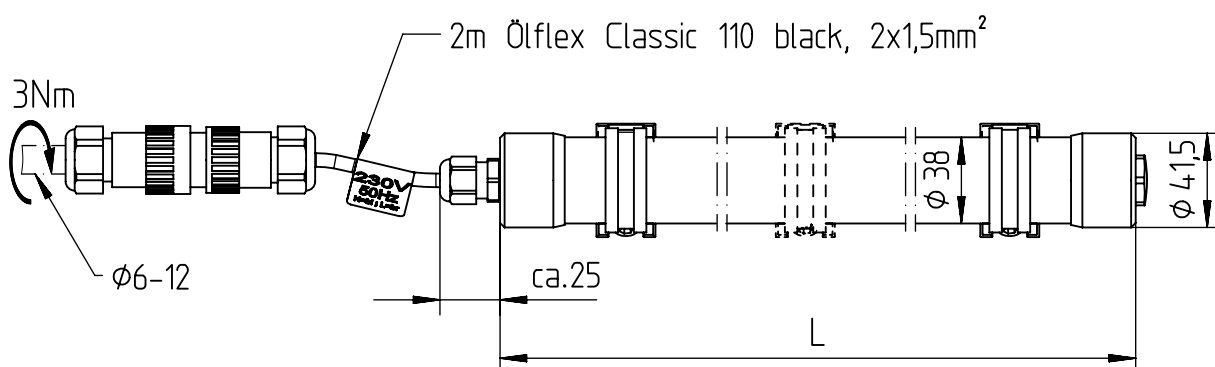

538...

IP 65 ▽ □ CE
230 V AC 50 Hz

NORKA

A

B

C

230V AC LED	48 / ...	n LED x 0,92	[n LEDx40]+125	(L-110)/2
	12 / 24 / 36			L-110
n LED		P [W]	L [mm]	a±10 [mm]

NORKA