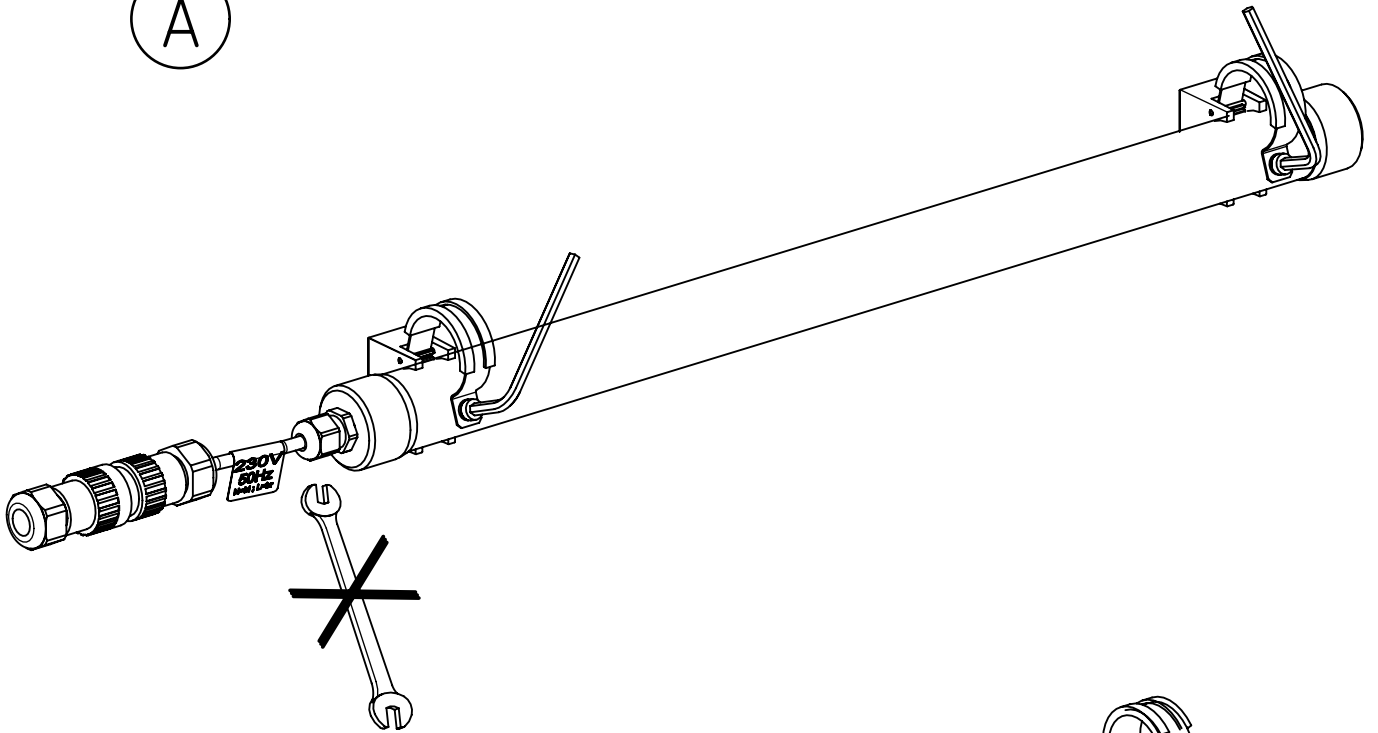

538...

IP 65 ▽ □ CE
230 V AC 50 Hz

NORKA

A

B

C

230V AC LED	48 / ...	n LED x 0,92	[n LEDx40]+125	(L-110)/2
	12 / 24 / 36			L-110
n LED		P [W]	L [mm]	a±10 [mm]

NORKA