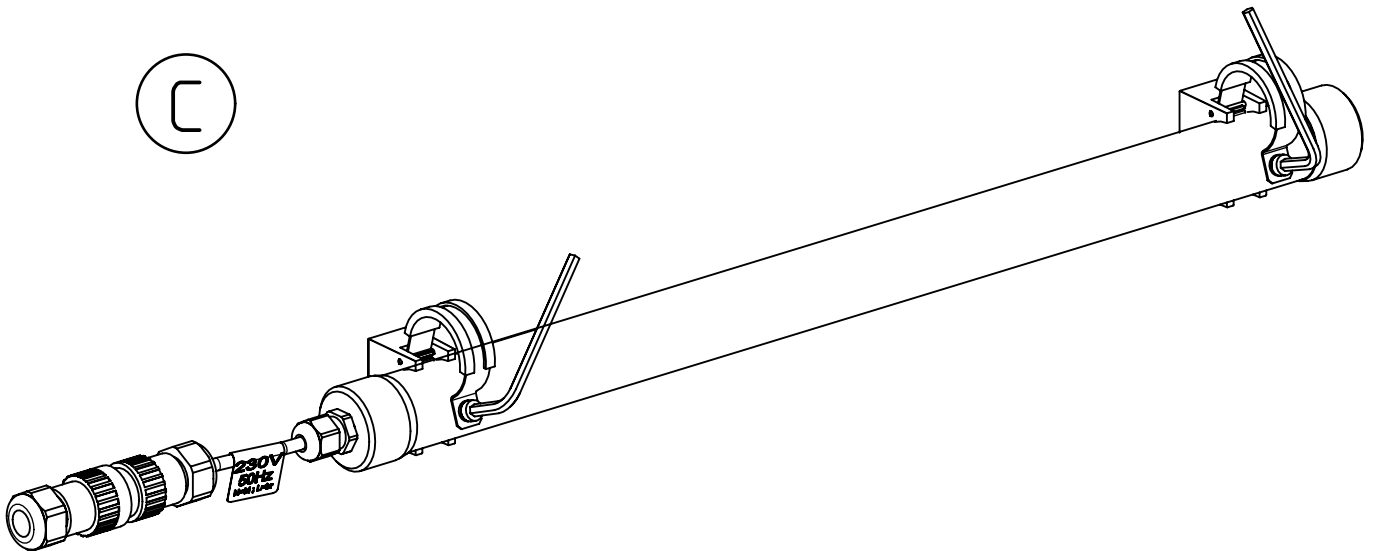

538...

IP 65 ▽ □ CE
230 V AC 50 Hz

NORKA

A

B

C

230V AC LED	48 / ...	n LED x 0,92	[n LEDx40]+125	(L-110)/2
	12 / 24 / 36			L-110
n LED		P [W]	L [mm]	a±10 [mm]

NORKA