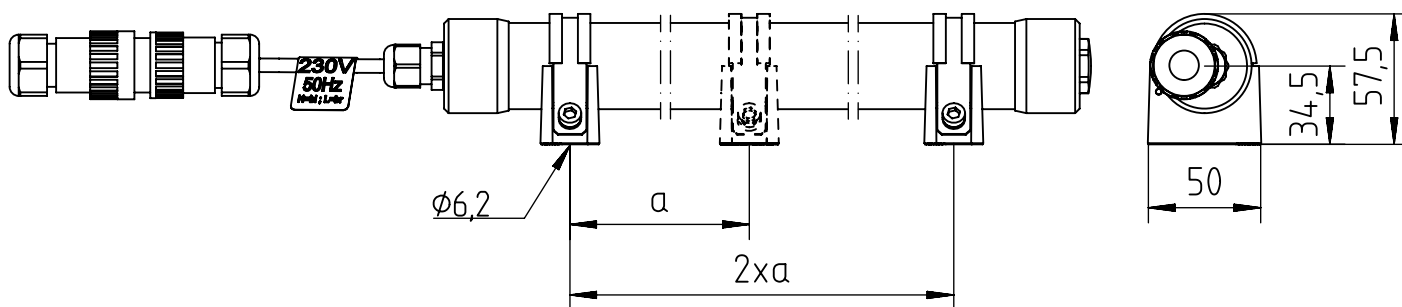

538...

IP 65 ▽ □ CE
230 V AC 50 Hz

NORKA

A

B

C

230V AC LED	48 / ...	n LED x 0,92	[n LEDx40]+125	(L-110)/2
	12 / 24 / 36			L-110
n LED		P [W]	L [mm]	a±10 [mm]

NORKA