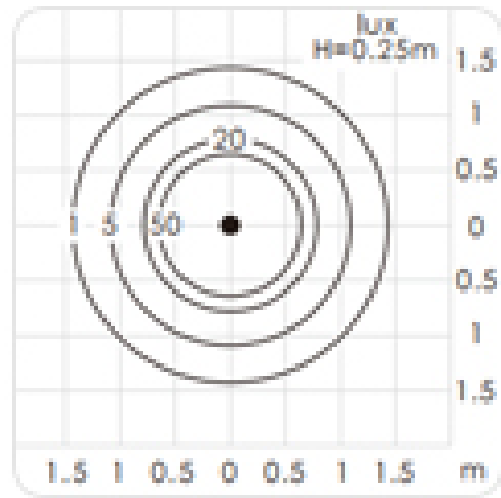

Valoiste Kymi S

Valonjako