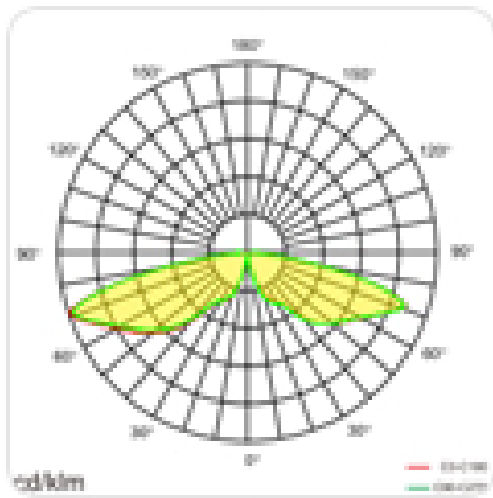

Valoiste Kymi S

Valonjako