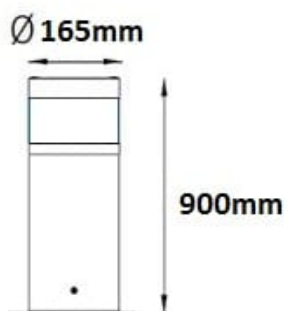

Valoiste Kymi S

Mitat

Lisätarvikkeet

Tuotekoodi	Kuvaus	SNRO	Hinta ,alv 0%
BJ5 Pyöreä	Sovite betonijalustaan (60mm)	4604400	34,80 €
VA12559000	Maatuki pollarivalaisimeen	-	36,80 €
VA12559001	Valukori pollarivalaisimeen	-	33,50 €
VR-180	Valonrajain 180°	-	50,00 €