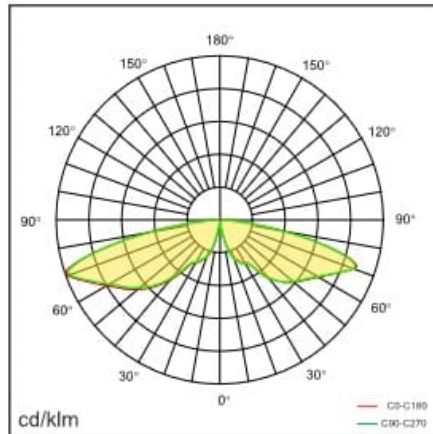

Valonjako 360°