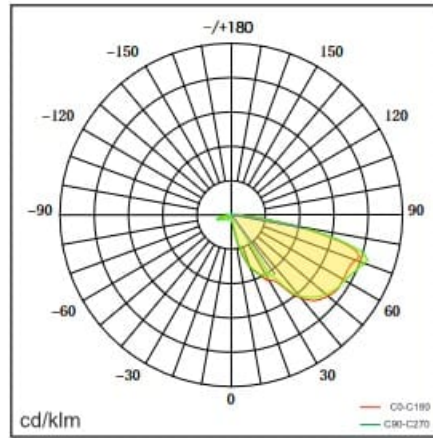

Valoiste Kymi R

Valonjako

Valonjako 180°