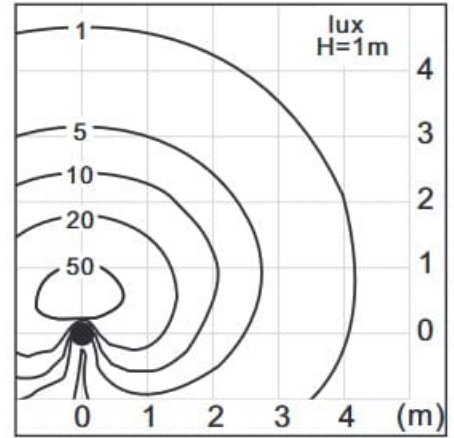

Valoiste Kymi R

Valonjako

Valonjako 180°