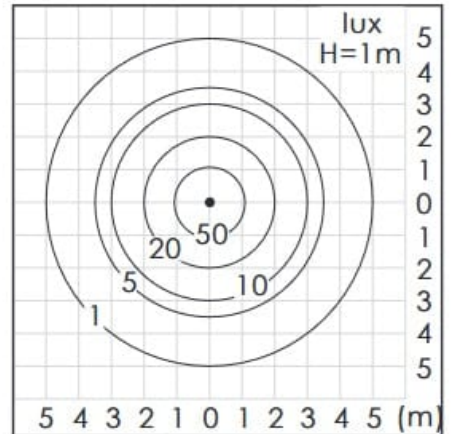

Valonjako 360°