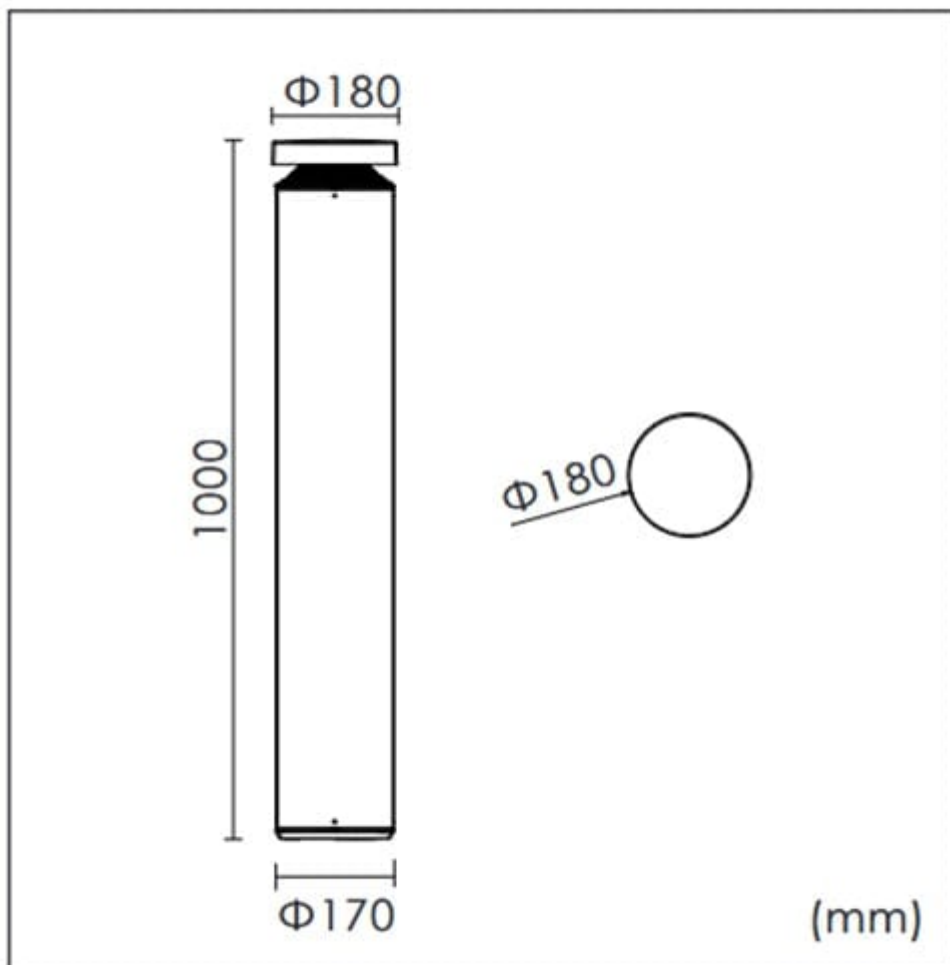

Mitat

Lisätarvikkeet

Tuotekoodi	Kuvaus	SNRO	Hinta ,alv 0%
BJS Pyöreä	Sovite betonijalustaan (60mm)	4604400	34,80 €
VA12559000	Maatuki pollarivalaisimeen	-	36,80 €
VA12559001	Valukori pollarivalaisimeen	-	33,50 €
VR-180	Valonrajain 180°	-	50,00 €