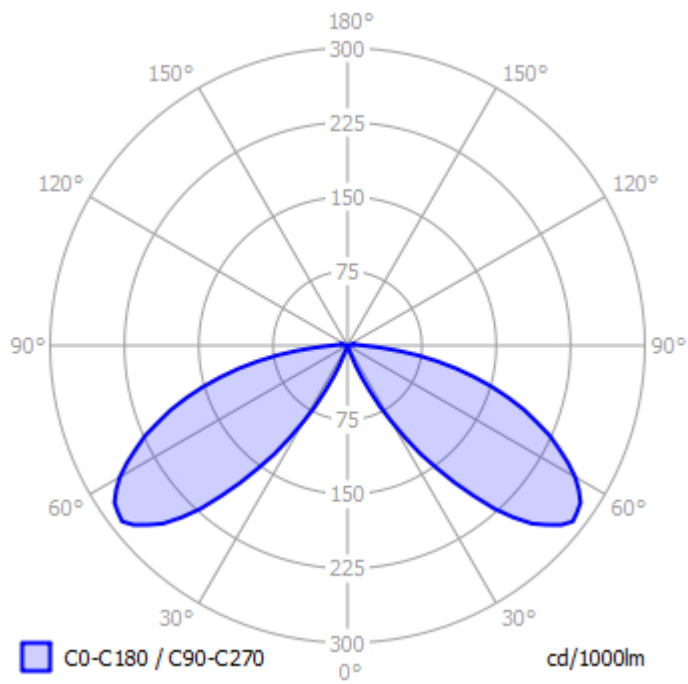

Valoiste Kotka F LED

Valonjakokäyrät