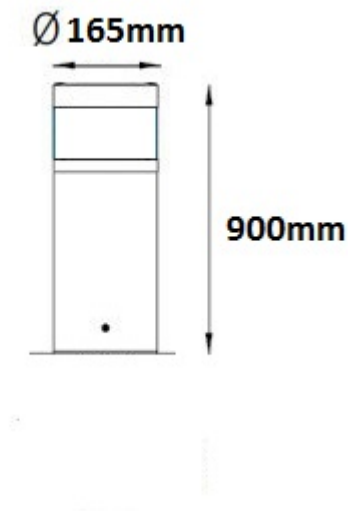

Valoiste Kotka F LED

Mitat

Lisätarvikkeet

Tuotekoodi	Kuvaus	SNRO	Hinta ,alv 0%
BJS Pyöreä	Sovite betonijalustaan (60mm)	4604400	34,80 €
VA12559000	Maatuki pollarivalaisimeen	-	36,80 €
VA12559001	Valukori pollarivalaisimeen	-	33,50 €
VR-180	Valonrajain 180°	-	50,00 €