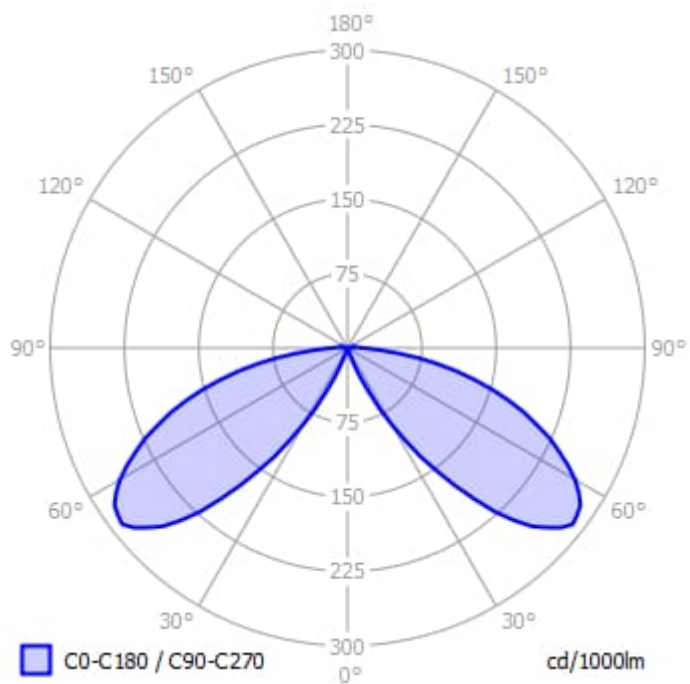

Valoiste Karhula

Valonjako