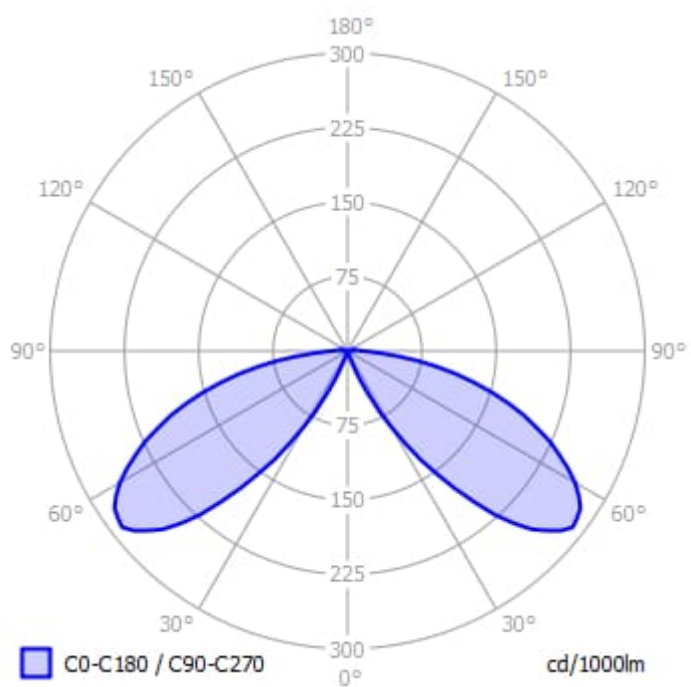

Valoiste Karhula

Valonjako