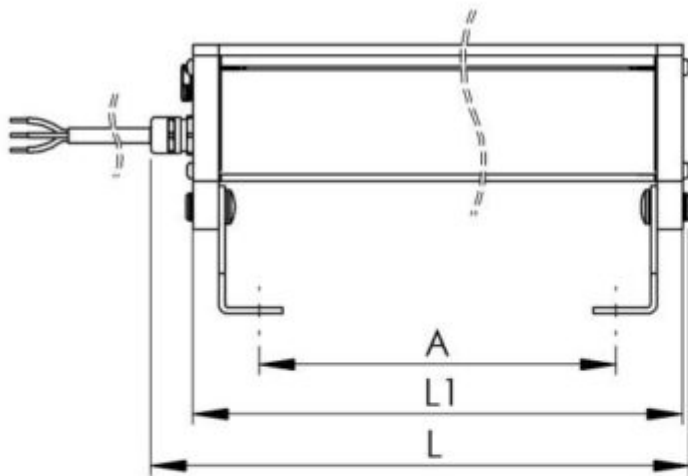

Asennus:

Valaisimen päädyissä kallistettavat kiinnikkeet. Valaisin on vakiona päätyvällä asennuksella ja liitäntäkaapelilla varustettu. Lisävarusteena läpijohto ja välikaapelit mittatilaustyönä. Kaapelin läpiviennit ja pikaliittimet valaisimen päädyissä tai valaisinrunгон pohjassa. HUOMIO: valaisinta ei saa avata (riski tiivistepintojen vaurioitumiselle ja siitä seuraavalle takuun raukeamiselle).

Muuta:

Valoiste Ikaalinen RGB LED

Tuotenumerot

Tuotekoodi	Teho	Valovirta	Optiikka	Pituus	Hinta, alv 0%
VAI017.2277.RGB.D000	22 W	730 lm	Symm 20°	650 mm	380,00 €
VAI017.2277.RGB.D000	36 W	1460 lm	Symm 20°	1240 mm	490,00 €

Valoiste Ikaalinen RGB LED

Mitat

Teho	L	W	W1	A	B	H	H1	Paino
22 W	650 mm	64 mm	70 mm	522 mm	44 mm	126 mm	86 mm	2,5 kg
36 W	1240 mm	64 mm	70 mm	1062 mm	44 mm	126 mm	86 mm	4,8 kg