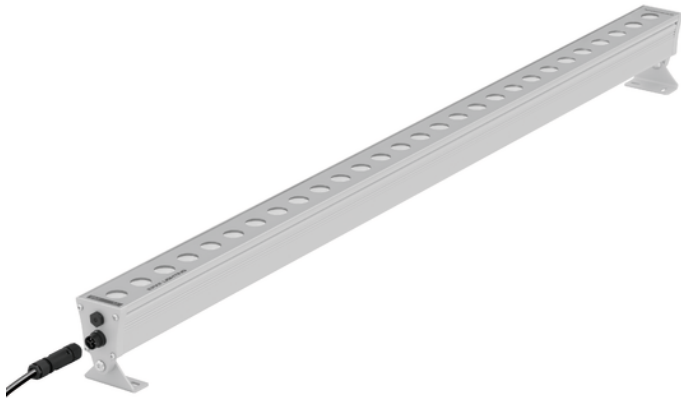

Valoiste Ikaalinen RGB LED

Yleistä:

Ulkovalaisin julkisivujen seinänpesuun linssioptiikalla. Asennettavissa seinään, maahan tai kattoon säädettävillä kiinnikkeillä, jotka mahdollistavat valaisinrunгон kallistamisen $2 \times 100^\circ$. Symmetrinen valonjako 20° . Soveltuu asennettavaksi valokeila ylös- tai alaspäin. Lasin sovitus alumiinirunkoon on toteutettu ilman kehystä, jolloin lehdet ja pöly ei kerääny lasin päälle ajan saatossa asennettaessa valokeila ylöspäin. Kotelointiluokka IP66. IK10.

Vakiona suojausluokka I. HUOMIO: myös suojausluokan II versio erikoistilauksesta!

L80B10 >80.000h, SDCM 3.

Käyttölämpötila-alue $-30^\circ \dots +40^\circ$.

Takuu viisi (5) vuotta.

Rakenne:

Valaisinrunko maalattua alumiiniprofiilia. Vakiovärit vaaleanharmaa, valkoinen ja musta. Kaikki RAL-sävyt mahdollisia tilauksesta. Kirkas, karkaistu suojalasi. Pitkäikäiset silikonitiivisteet ja RST-ruuvit. Virtalähde integroituna valaisinrunгон sisällä.

Asennus:

Valaisimen päädyissä kallistettavat kiinnikkeet. Valaisin on vakiona päätyvällä asennuksella ja liitäntäkaapelilla varustettu. Lisävarusteena läpijohto ja välikaapelit mittatilaustyönä. Kaapelin läpiviennit ja pikaliittimet valaisimen päädyissä tai valaisinrunгон pohjassa. HUOMIO: valaisinta ei saa avata (riski tiivistepintojen vaurioitumiselle ja siitä seuraavalle takuun raukeamiselle).

Valoiste Ikaalinen RGB LED

Mitat

Teho	L	W	W1	A	B	H	H1	Paino
22 W	650 mm	64 mm	70 mm	522 mm	44 mm	126 mm	86 mm	2,5 kg
36 W	1240 mm	64 mm	70 mm	1062 mm	44 mm	126 mm	86 mm	4,8 kg