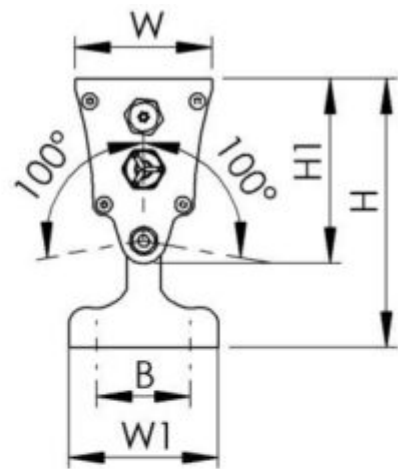

Muuta:

Valoiste Ikaalinen RGB LED

Tuotenumerot

Tuotekoodi	Teho	Valovirta	Optiikka	Pituus	Hinta, alv 0%
VAI017.2277.RGB.D000	22 W	730 lm	Symm 20°	650 mm	380,00 €
VAI017.2277.RGB.D000	36 W	1460 lm	Symm 20°	1240 mm	490,00 €

Valoiste Ikaalinen RGB LED

Mitat

Teho	L	W	W1	A	B	H	H1	Paino
22 W	650 mm	64 mm	70 mm	522 mm	44 mm	126 mm	86 mm	2,5 kg
36 W	1240 mm	64 mm	70 mm	1062 mm	44 mm	126 mm	86 mm	4,8 kg