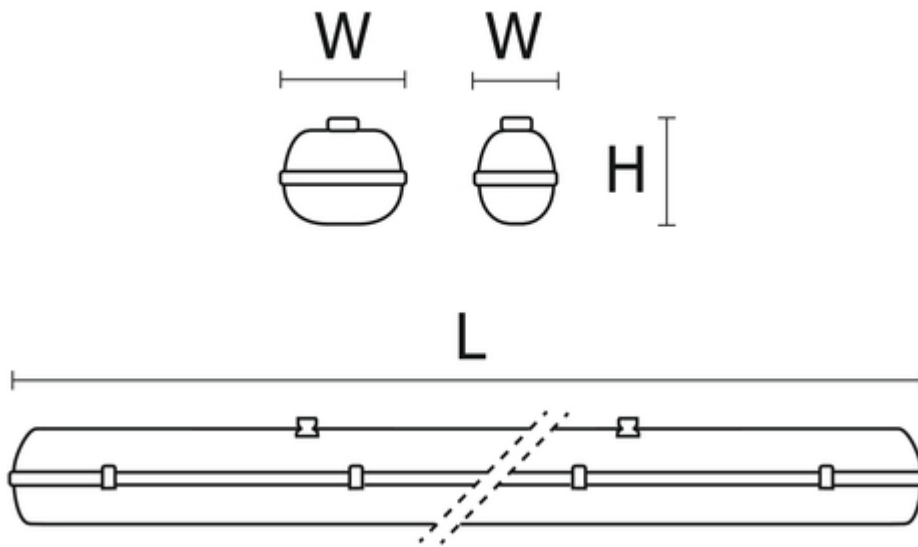

LED L90B10 50.000h, MacAdam 3 SDCM, Ra =90.

Rakenne:

Runko ja suojakupu polykarbonaattia, RST-kiinnikkeet. Valaisinrunko vaaleanharmaa, opaali häikäisysoja. Kaapeliholkit valaisimen päissä.

Asennus:

Asennus kattopintaan, ripustus erikseen tilattavalla ripustussarjalla tai seinäkiinnitys erikseen tilattavilla seinäkiinnikkeillä. Lämpöjohto 5x2,5mm² (liitin keskellä valaisinta).

Valoiste Forssa IP66 IK10 LED

Tuotenumero	SNRO	Teho [W]	Valovirta [lm]	Väriämpötila [K]	Mitat [LWH,mm]	Myyntihinta €, alv 0%
VA52040175DALI		60	7980	3000	1272x145x111	152,10
VA52040193DALI	4303118	60	8140	4000	1272x145x111	152,10
VA52040181DALI		74	9980	3000	1572x145x111	167,10
VA52040199DALI	4303119	74	10180	4000	1572x145x111	167,10

Valoiste Forssa IP66 IK10 LED

Valonjakokäyrät

Valoiste Forssa IP66 IK10 LED

Mitat

Teho [W]	L	W	H
17	662	95	111
31	1272	95	111
38	1572	95	111
31	662	145	111
60	1272	145	111
74	1572	145	111

Lisätarvikkeet

Lisätarvikkeet