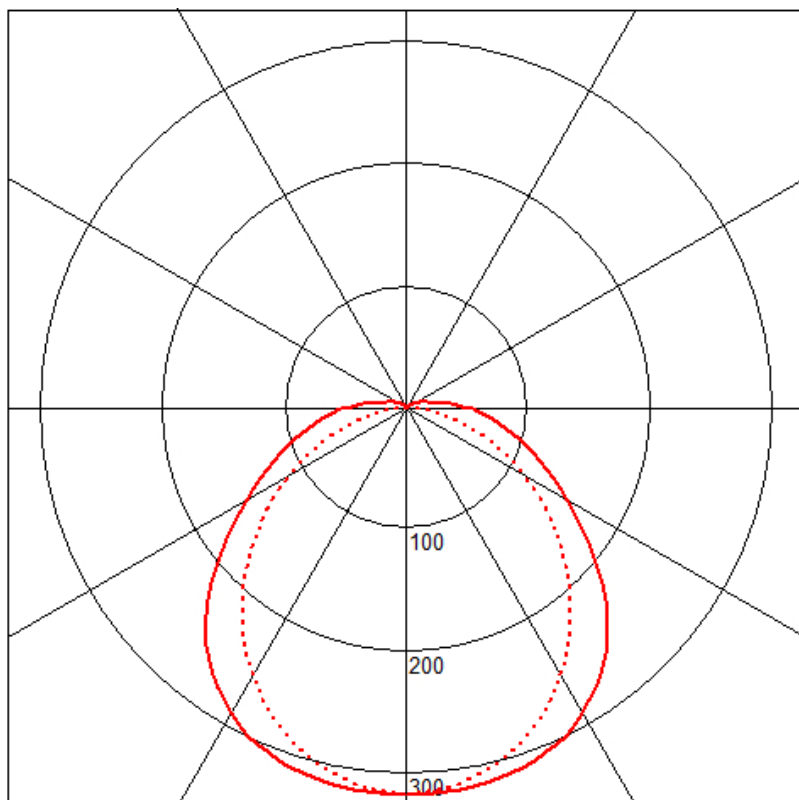

Muuta:

Saatavana himmennettävällä virtalähteellä (DALI, painonappi ja 1-10V).

Ladattavat tiedostot

Asennusohjeet

Valonjakotiedostot

Valoiste Forssa IP66 IK10 LED

Tuotenumerot

Tuotenumero	SNRO	Teho [W]	Valovirta [lm]	Väriämpötila [K]	Mitat [LWH,mm]	Myyntihinta €, alv 0%
VA52040101		17	2020	3000	662x95x111	59,10
VA52040151	4303108	17	2060	4000	662x95x111	59,10
VA52040107		31	4040	3000	1272x95x111	89,64
VA52040157	4303109	31	4120	4000	1272x95x111	89,64
VA52040113		38	5050	3000	1572x95x111	100,52
VA52040163	4303110	38	5150	4000	1572x95x111	100,52
VA52040169		31	3990	3000	662x145x111	84,50
VA52040187	4303111	31	4070	4000	662x145x111	84,50
VA52040175		60	7980	3000	1272x145x111	126,22
VA52040193	4303112	60	8140	4000	1272x145x111	126,22
VA52040181		74	9980	3000	1572x145x111	142,24
VA52040199	4303113	74	10180	4000	1572x145x111	142,24
VA52040101DALI		17	2020	3000	662x95x111	97,50
VA52040151DALI	4303114	17	2060	4000	662x95x111	97,50
VA52040107DALI		31	4040	3000	1272x95x111	112,00
VA52040157DALI	4303115	31	4120	4000	1272x95x111	112,00
VA52040113DALI		38	5050	3000	1572x95x111	126,80
VA52040163DALI	4303116	38	5150	4000	1572x95x111	126,80
VA52040169DALI		31	3990	3000	662x145x111	107,10
VA52040187DALI	4303117	31	4070	4000	662x145x111	107,10

Valoiste Forssa IP66 IK10 LED

Tuotenumero	SNRO	Teho [W]	Valovirta [lm]	Väriämpötila [K]	Mitat [LWH,mm]	Myyntihinta €, alv 0%
VA52040175DALI		60	7980	3000	1272x145x111	152,10
VA52040193DALI	4303118	60	8140	4000	1272x145x111	152,10
VA52040181DALI		74	9980	3000	1572x145x111	167,10
VA52040199DALI	4303119	74	10180	4000	1572x145x111	167,10

Valoiste Forssa IP66 IK10 LED

Valonjakokäyrät

Valoiste Forssa IP66 IK10 LED

Mitat

Teho [W]	L	W	H
17	662	95	111
31	1272	95	111
38	1572	95	111
31	662	145	111
60	1272	145	111
74	1572	145	111

Lisätarvikkeet

Lisätarvikkeet