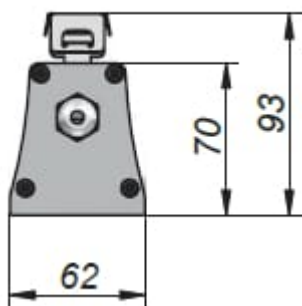

Valoiste Malax IP54 / IP65

Valonjako

Optiikka 40° (kirkas PC (IP65/IK10))

Optiikka 45° (kirkas PC + ½-opaali (IP65/IK10))

Optiikka 100° (karkaistu kirkas lasi IP54/IK07)

Valoiste Malax IP54 / IP65

Mitat

L= 900/1200/1490 mm