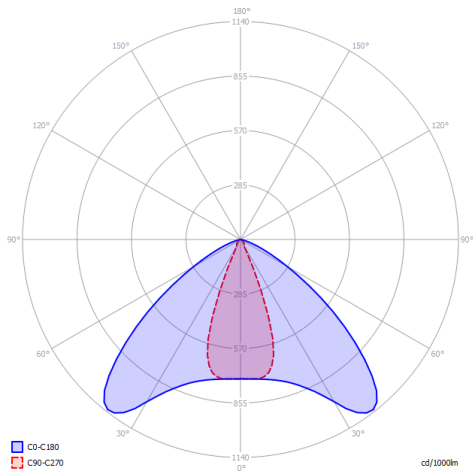

Valoiste Malax IP54 / IP65

Valonjako

Optiikka 40° (kirkas PC (IP65/IK10))

Optiikka 45° (kirkas PC + ½-opaali (IP65/IK10))

Optiikka 100° (karkaistu kirkas lasi IP54/IK07)

Valoiste Malax IP54 / IP65

Mitat

L= 900/1200/1490 mm