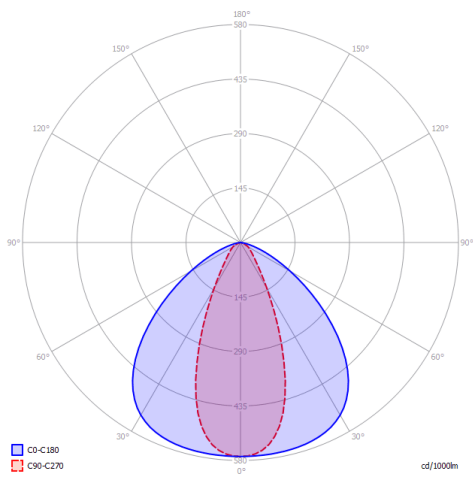

Valoiste Malax IP54 / IP65

Valonjako

Optiikka 40° (kirkas PC (IP65/IK10))

Optiikka 45° (kirkas PC + ½-opaali (IP65/IK10))

Optiikka 100° (karkaistu kirkas lasi IP54/IK07)

Valoiste Malax IP54 / IP65

Mitat

L= 900/1200/1490 mm