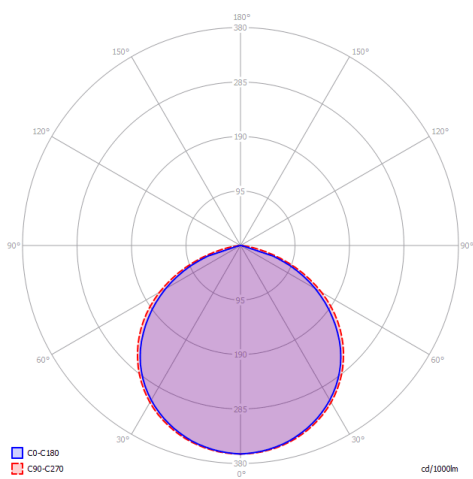

Valoiste Malax IP54 / IP65

Valonjako

Optiikka 40° (kirkas PC (IP65/IK10))

Optiikka 45° (kirkas PC + ½-opaali (IP65/IK10))

Optiikka 100° (karkaistu kirkas lasi IP54/IK07)

Valoiste Malax IP54 / IP65

Mitat

L= 900/1200/1490 mm