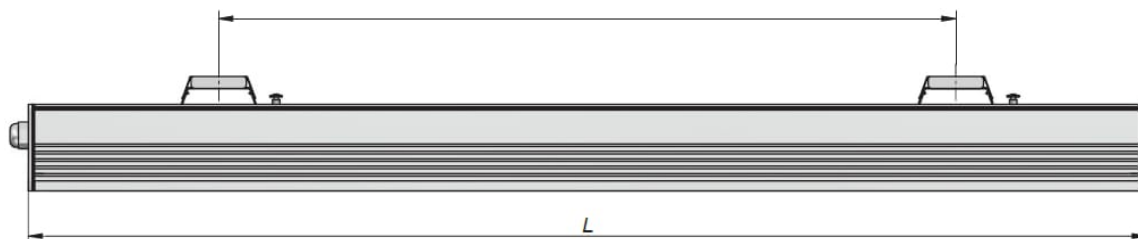

Valoiste Malax IP54 / IP65

Valonjako

Optiikka 40° (kirkas PC (IP65/IK10))

Optiikka 45° (kirkas PC + ½-opaali (IP65/IK10))

Optiikka 100° (karkaistu kirkas lasi IP54/IK07)

Valoiste Malax IP54 / IP65

Mitat

L= 900/1200/1490 mm

Pinta-asennuskiinnikkeiden paikkaa voidaan liu'uttaa valaisinprofiilin urassa haluttuun kohtaan.

Lisätarvikkeet

Tuotekoodi VA54010301 - Säädettävä seinäkannakepari (2kpl per sarja), hinta 21,25 € (alv 0%)