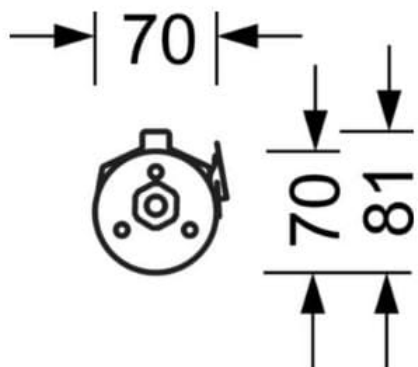

Regiolux tubolin -eläinsuojavalaisin

Mitat

Lisätarvikkeet