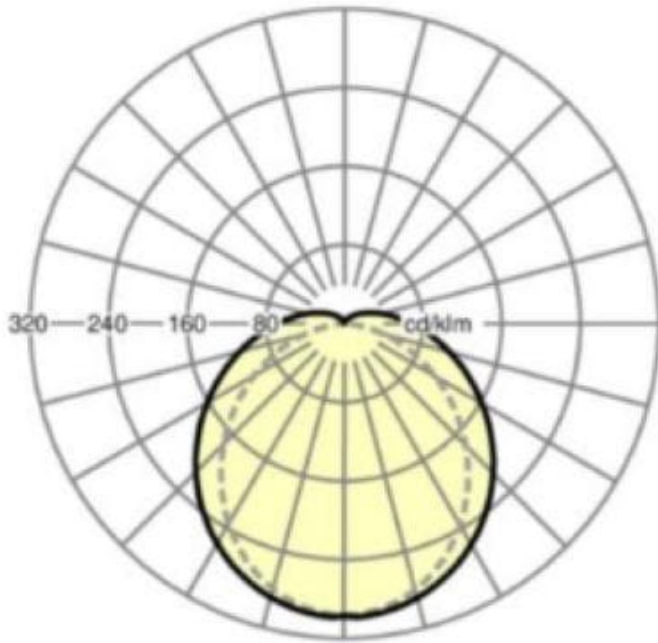

Regiolux tubolin -eläinsuojavalaisin

Valonjako