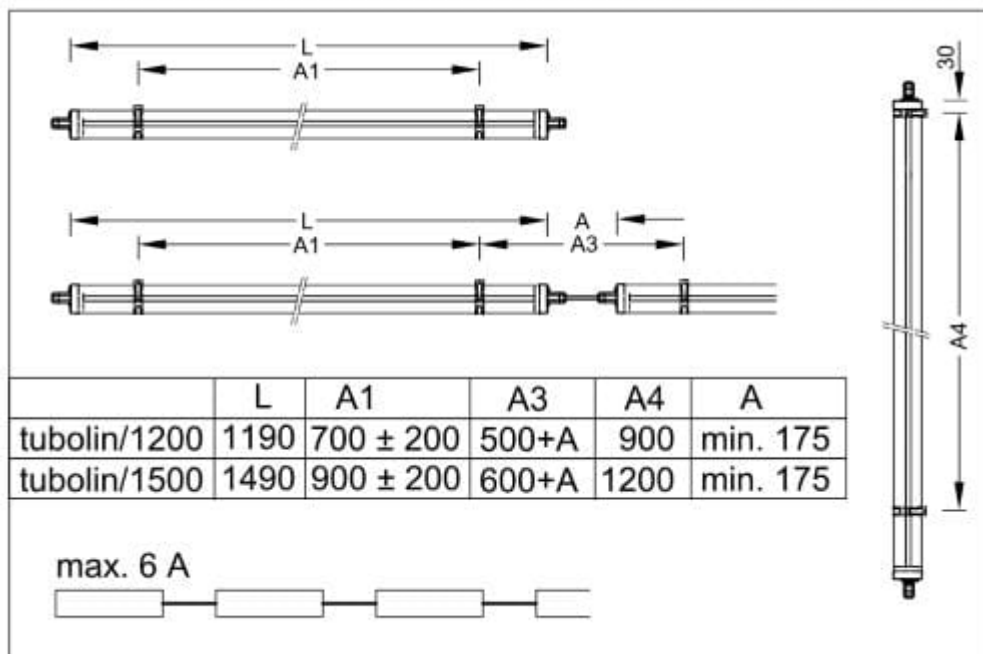

Regiolux tubolin -eläinsuojavalaisin

Mitat

Lisätarvikkeet