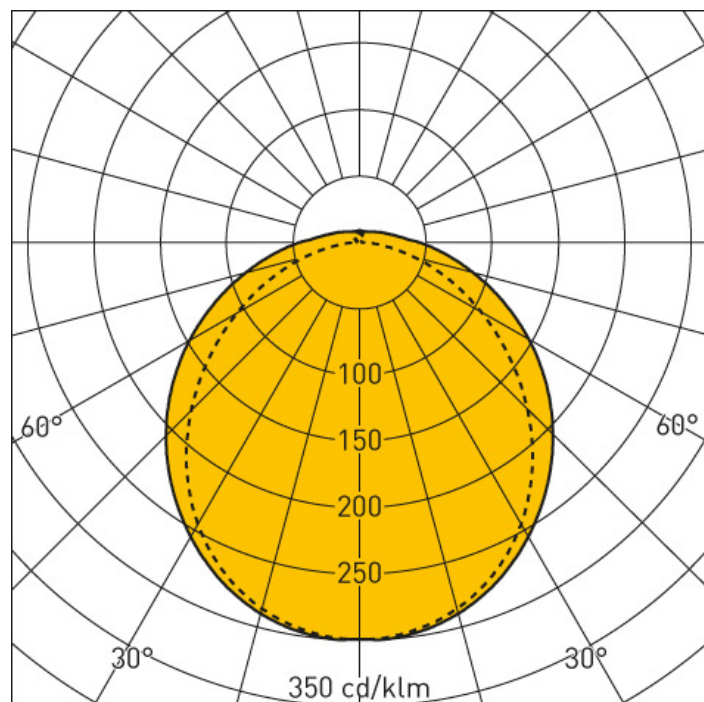

Norka Zug 75 LED

Valonjakokäyrät