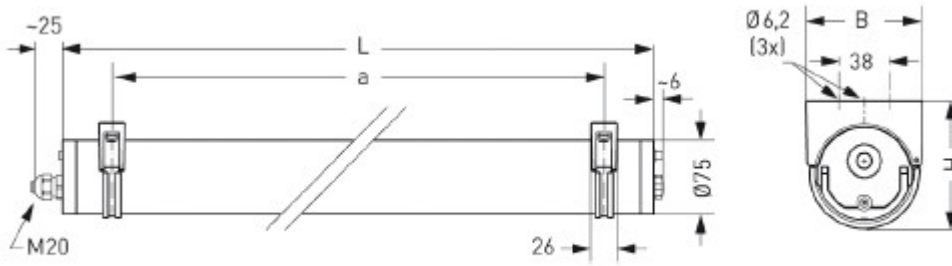

Norka Zug 75 LED

Mitat