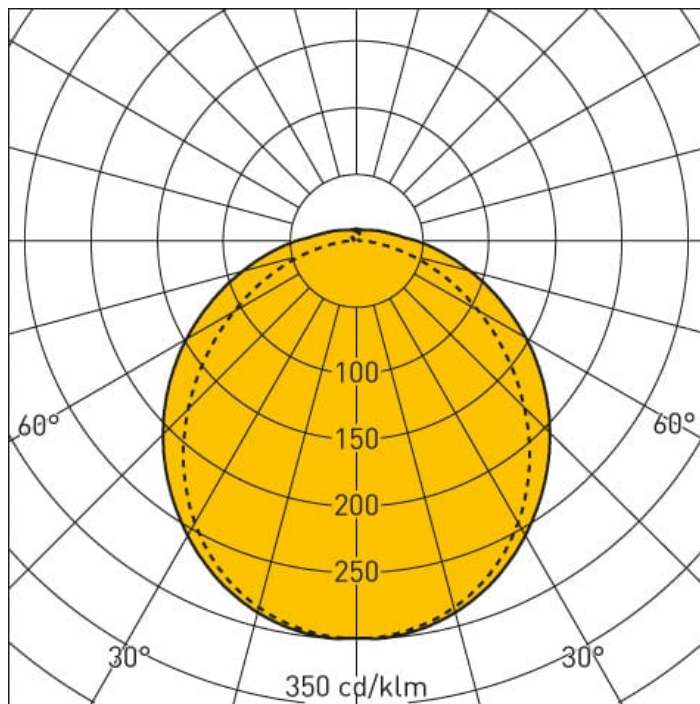

Norka Zug 75

Valonjako