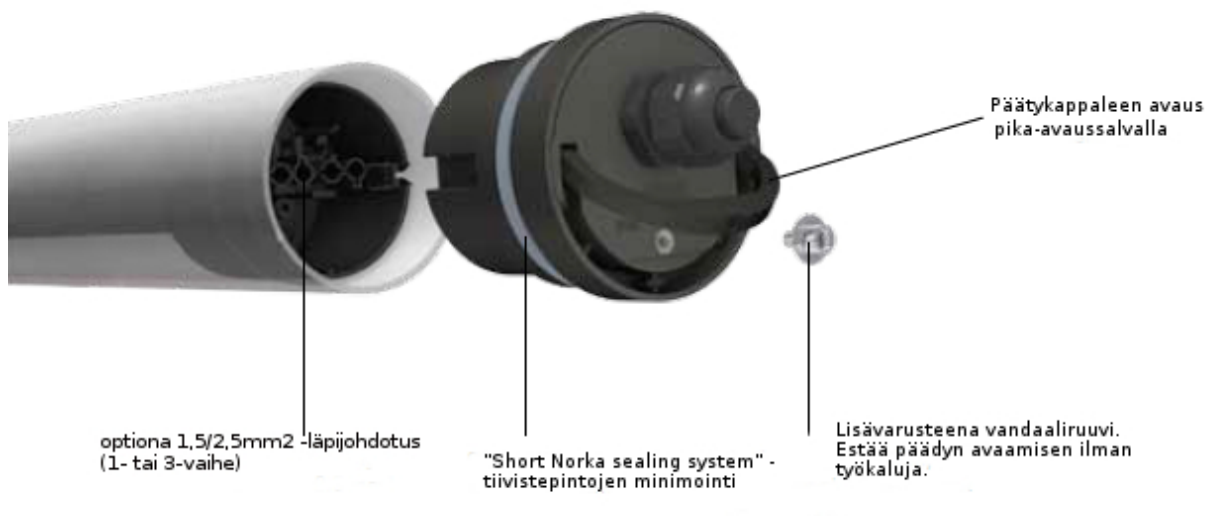

Norka Zug 75 LED

Erikoistilauksesta ANTI-GRAFFITI-pinnoituksella, halogeenivapaa versio ja uimahalliversio.

Esimerkkejä toteutetuista projekteista Suomessa:

-Länsimetro tunnelivalaistus

-HK Scan Kariniemen broileritehdas, Rauma (tuotantotilojen yleisvalaistus)

-Saarioinen Oy, Sahalahti

-Puijon hyppymäki, vauhdintorinne, Kuopio (televisiointiin soveltuva, välkkymätön valaisin)

-Laukonsilta, kannen valaistus, Tampere

Ladattavat tiedostot

Asennusohjeet

Kemikaalikestotaulukko