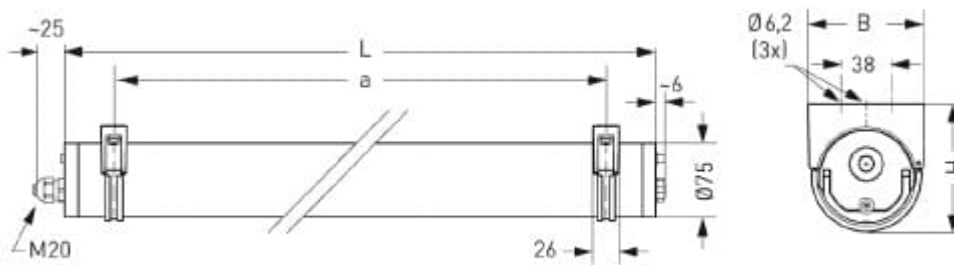

Norka Zug 75

Mitat