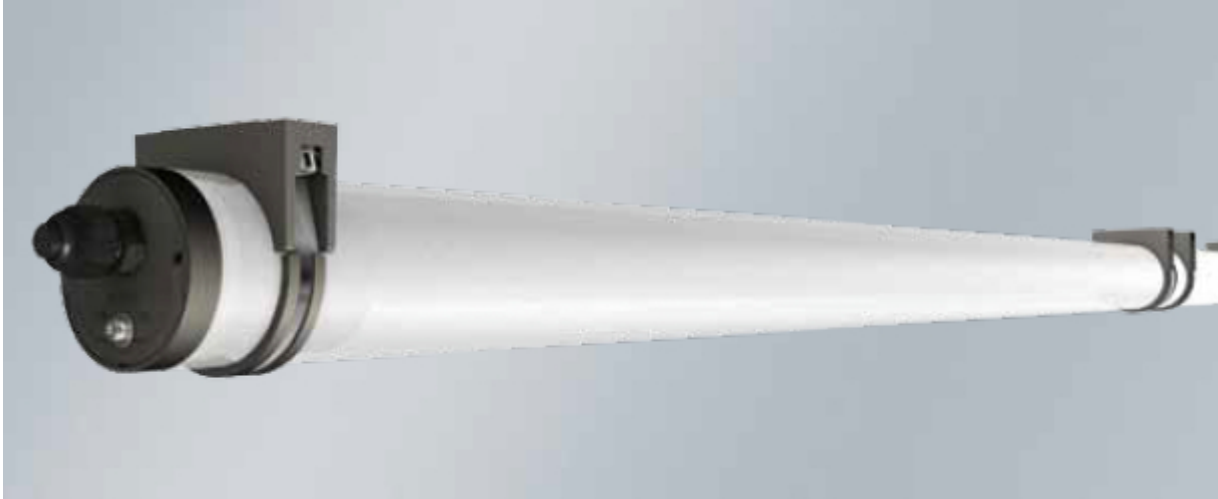

Norka Zug 75 LED

Yleistä:

LED-putkivalaisin (Ø75mm) sisä- ja ulkotiloihin. Soveltuu asennettavaksi vaativiin ympäristöihin kuten korjaamoihin, teollisuustiloihin ja kylmävarastoihin. Erinomainen kemikaalikesto PMMA-suojaputkella (kts. kemikaalikestotaulukko sivun alalaidassa).

Teholuokat 1300lm - 7830lm, keskileveä valonjako. Valaisimesta on saatavana vakiona kolme eri pituutta: 800mm (m600), 1410mm (m1200) ja 1710mm (m1500). Valaisimen pantakiinnitys mahdollistaa valaisinta kääntämällä myös epäsymmetrisen valokeilan esimerkiksi seinänpesuun. Toimitukseen sisältyy kaksi (2) pantaa per valaisin.

Väriämpötilat 2700K/3000K/4000K/5000K/6500K.

LED L80 B10 > 60.000h (+40°C)

Takuu viisi (5) vuotta. Saatavan myös kahdeksan (8) vuoden takuulla.

Rakenne:

½-opaloitu (Norka Transopal ®) suojaputki, halkaisija Ø 75mm. Materiaalivaihtoehtoina polykarbonaatti (PC IK10) tai akryyli (PMMA IK07). Päätykappaleet mustaa muovia, pika-avaussalvalla.

Asennus:

Vakiona läpijohdotus -o- 4x1,5mm². Pinta-asennus seinään tai kattoon pantakiinnikkeillä. Pantakiinnikkeiden paikkaa voidaan säätää vapaasti koko valaisimen mitalla. Lisävarusteena vaijeriripustussarja. Myös muut läpijohdotusvaihtoehdot lisävarusteena (1-vaihe tai 3-vaihe 1,5mm² tai 2,5mm²) jolloin M20-kaapeliholkot molemmissa päissä valaisinta. Katso kaikki optiot alla olevasta taulukosta.