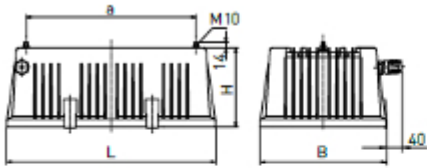

Norka Polaris LED

Mitat

POLARIS with mounting bolts (LUCON® optional)