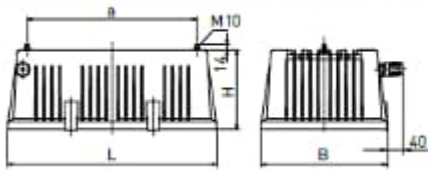

Norka Polaris LED

Mitat

POLARIS with mounting bolts (LUCON® optional)