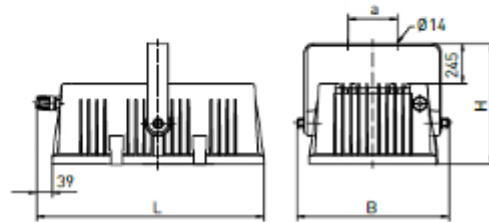

Valonjakokäyrät

Lataa valonjakokuvat: [polaris_valonjakokuvat.zip](#)

Norka Polaris LED

Mitat

POLARIS with mounting bolts (LUCON® optional)

POLARIS with swivel bracket, lengthways (LUCON® optional)

POLARIS with swivel bracket, lengthways (LUCON® optional)

> Tuoteversiot

Versio	L (mm)	B (mm)	H (mm)	a (mm)	paino (Kg)
Kiinnityspulteilla (Mounting bolts)	528	318	200	430	11,0
Kiinnike poikittain (Crossways)	589	357	340	430	13,0
Kiinnike pitkittäin (Lengthways)	567	380	445	123	13,0