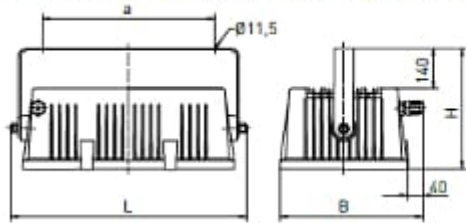

POLARIS with swivel bracket, lengthways (LUCON® optional)