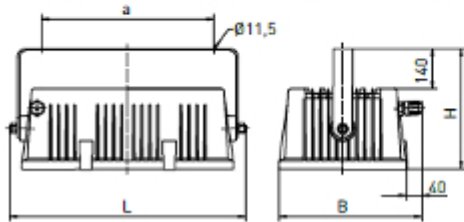

POLARIS with swivel bracket, lengthways (LUCON® optional)