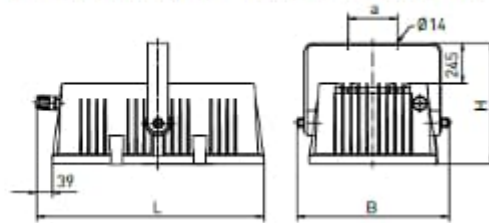

> Tuoteversiot

Versio	L (mm)	B (mm)	H (mm)	a (mm)	paino (Kg)
Kiinnityspulteilla (Mounting bolts)	528	318	200	430	11,0
Kiinnike poikittain (Crossways)	589	357	340	430	13,0
Kiinnike pitkittäin (Lengthways)	567	380	445	123	13,0