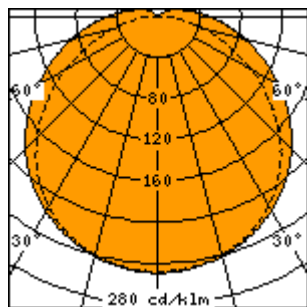

Norka Luzern 38 LED 24V

Tuotenumerot

Tuotenumero	Teho (W)	Valovirta (lm)	Väriämpötila (K)	L (mm)	B (mm)	H (mm)	a (mm)
24 V PC Transopaali®							
538 312 33 00	12	1159	3000	605	50	57,5	495,0
538 312 34 00	12	1220	4000	605	50	57,5	495,0
538 324 33 00	24	2318	3000	1085	50	57,5	975,0
538 324 34 00	24	2440	4000	1085	50	57,5	975,0
538 336 33 00	36	3477	3000	1565	50	57,5	1450,0
538 336 34 00	36	3660	4000	1565	50	57,5	1450,0
538 348 33 00	48	4636	3000	2045	50	57,5	2×968
538 348 34 00	48	4880	4000	2045	50	57,5	2×968
24 V PMMA transopaali®							
538 412 33 00	12	1159	3000	605	50	57,5	495,0
538 412 34 00	12	1220	4000	605	50	57,5	495,0
538 424 33 00	24	2318	3000	1085	50	57,5	975,0
538 424 34 00	24	2440	4000	1085	50	57,5	975,0
538 436 33 00	36	3477	3000	1565	50	57,5	1450,0
538 436 34 00	36	3660	4000	1565	50	57,5	1450,0
538 448 33 00	48	4636	3000	2045	50	57,5	2×968
538 448 34 00	48	4880	4000	2045	50	57,5	2×968

Norka Luzern 38 LED 24V

Valonjakokäyrät