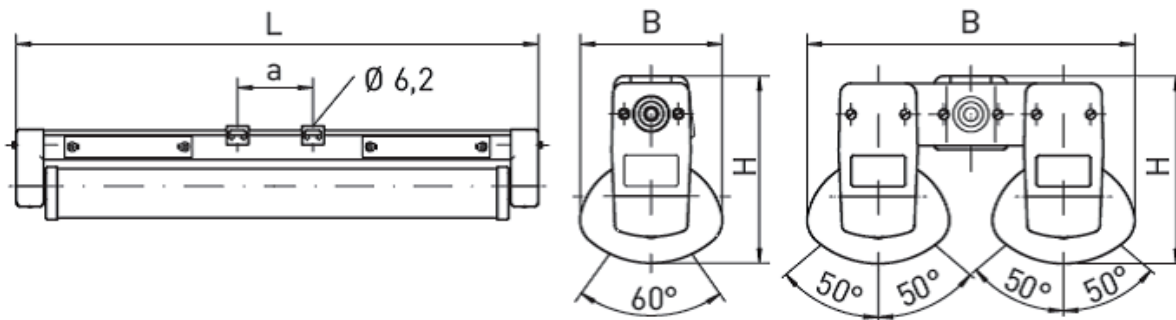

Norka Erfurt LED

Valonjakokäyrät

Kapea valonjako

Keskileveä valonjako

Leveä valonjako

Norka Erfurt LED

Mitat

1-putkinen