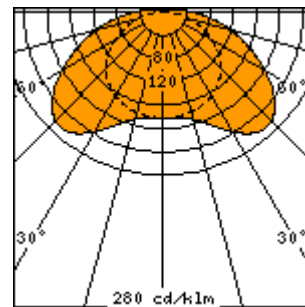

Norka Erfurt LED

Valonjakokäyrät

Kapea valonjako

Keskileveä valonjako

Leveä valonjako

Norka Erfurt LED

Mitat

1-putkinen