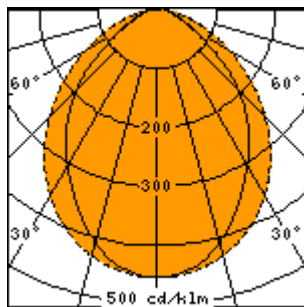

Keskileveä valonjako