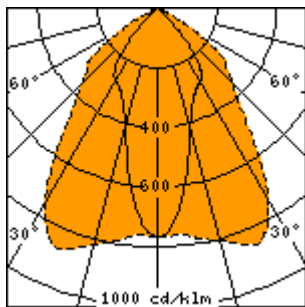

Norka Erfurt LED

Valonjakokäyrät

Kapea valonjako