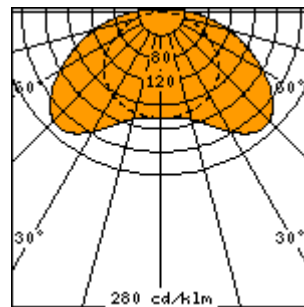

Norka Erfurt LED

Valonjakokäyrät

Kapea valonjako

Keskileveä valonjako

Leveä valonjako

Norka Erfurt LED

Mitat

1-putkinen