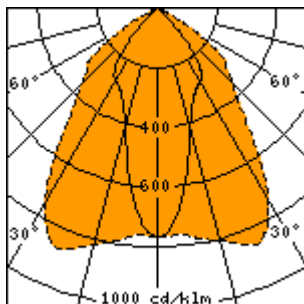

Norka Erfurt LED EXTREME -40°C ... +65°C / lifetime

200.000h
Valonjakokäyrät

Kapea valonjako