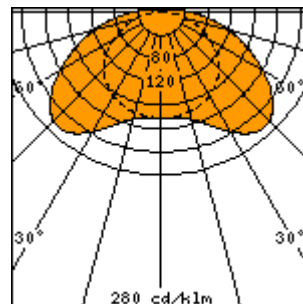

Norka Erfurt LED EXTREME -40°C ... +65°C / lifetime

200.000h
Valonjakokäyrät

Kapea valonjako

Keskileveä valonjako

Leveä valonjako

Norka Erfurt LED EXTREME -40°C ... +65°C / lifetime 200.000h

Mitat

1-putkinen