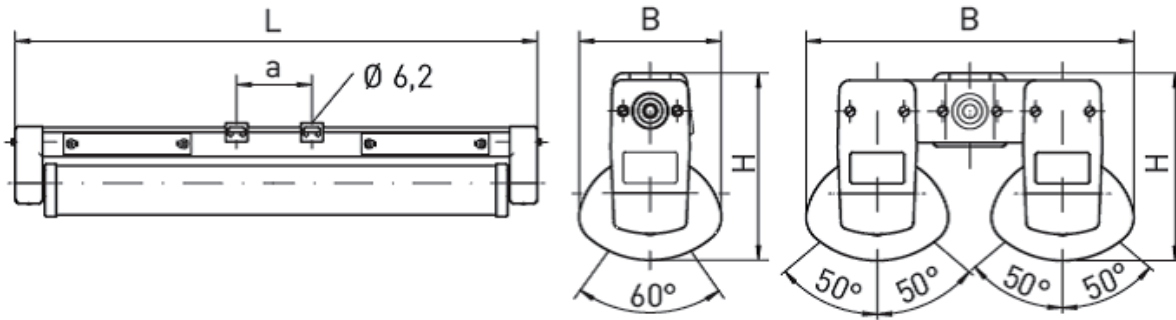

Norka Erfurt LED EXTREME -40°C ... +65°C / lifetime 200.000h

Mitat

1-putkinen

Teho	L	B	H
29	1251	107	140
43	1551	107	140

2-putkinen

Teho	L	B	H
58	1251	242	140
86	1551	242	140

Lisätarvikkeet

Lisätarvikkeet	Tiedot	Tuotenro
LUCON-liitin	LUCON-liitinjärjestelmä	100111
RAL-väri	RAL-väri	445960
Läpijohdotus	4x1,5mm² läpijohdotus	445801
Läpijohdotus	4x2,5mm² läpijohdotus	445821
Läpijohdotus	5x1,5mm² läpijohdotus	445831
Läpijohdotus	5x2,5mm² läpijohdotus	445383