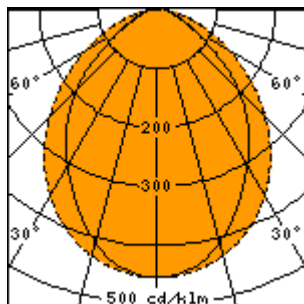

Keskileveä valonjako