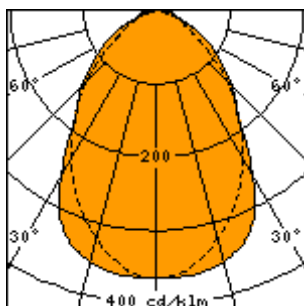

T8 HF PMMA Kirkas
Keskileveä lamelliritilällä 36W