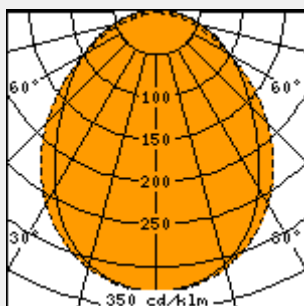

T8 PMMA Transopaali
Keskileveä 58W