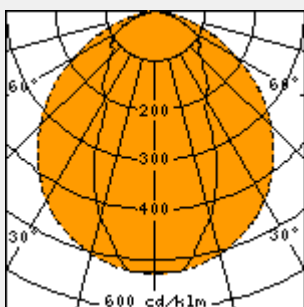

T8 PMMA Kirkas
Kapea 36W