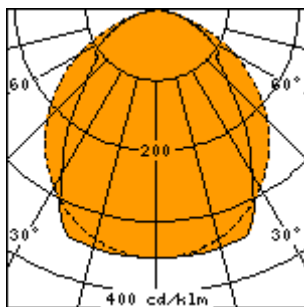

( \* ) Kirjainsymbolien selitykset

V = "2" kapea valonjako , "3" keskileveä valonjako

G = "2" PMMA Transopaali , "8" PC Transopaali

Valonjako

T8 PMMA Kirkas  
Kapea lamelliritilällä

T8 PMMA Kirkas  
Keskileveä