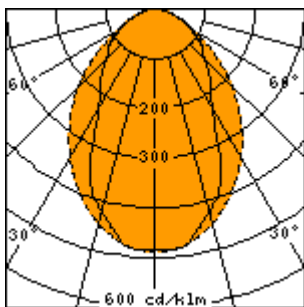

Valonjako

T8 PMMA Kirkas
Kapea lamelliritilällä