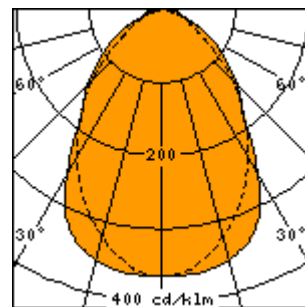

( \* ) Kirjainsymbolien selitykset

V = "2" kapea valonjako , "3" keskileveä valonjako

G = "2" PMMA Transopaali , "8" PC Transopaali

Valonjako

T8 PMMA Kirkas  
Kapea lamelliritilällä

T8 PMMA Kirkas  
Keskileveä