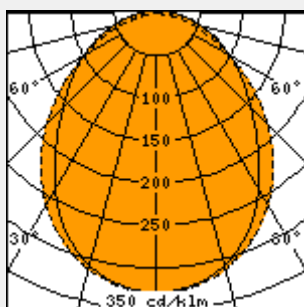

T8 PMMA Transopaali
Keskileveä sisäpuolelta uritettu 36W