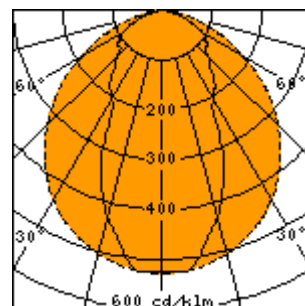

T8 HF PMMA Kirkas
Keskileveä 36W