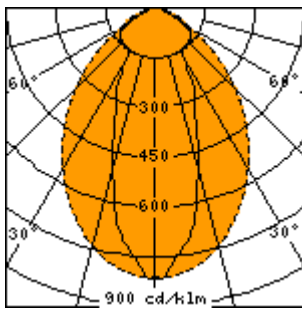

T8 HF PMMA Kirkas  
Keskileveä lamelliritilällä 36W

T8 HF PMMA Kirkas  
Keskileveä 36W

T8 HF PMMA Transopaali  
Keskileveä 36W

T8 PMMA Transopaali  
Keskileveä 58W

T5 HF PMMA Transopaali  
Keskileveä 54W

Norka Bitburg LED