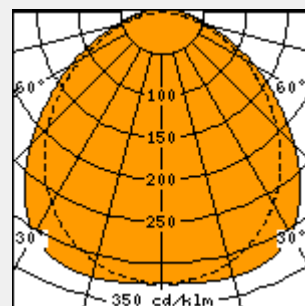

T8 HF PMMA Kirkas  
Keskileveä lamelliritilällä 36W

T8 HF PMMA Kirkas  
Keskileveä 36W

T8 HF PMMA Transopaali  
Keskileveä 36W

T8 PMMA Transopaali  
Keskileveä 58W

T5 HF PMMA Transopaali  
Keskileveä 54W

Norka Bitburg LED