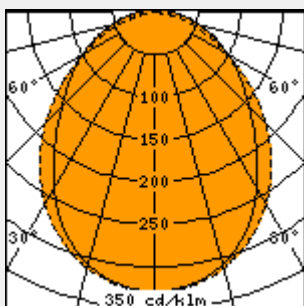

T8 HF PMMA Transopaali
Keskileveä 36W