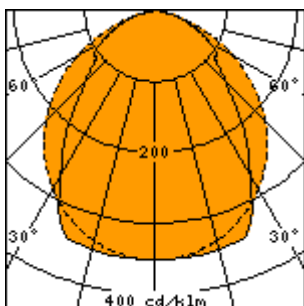

T8 HF PMMA Kirkas
Keskileveä 36W