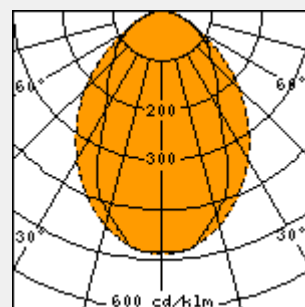

T8 HF PMMA Kirkas
Kapea lamelliritilällä 36W