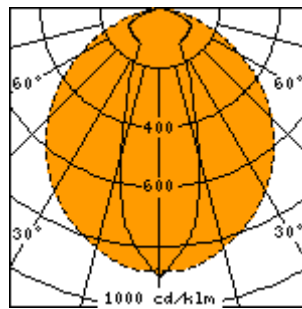

T5 HF PMMA Kirkas
Kapea 54W