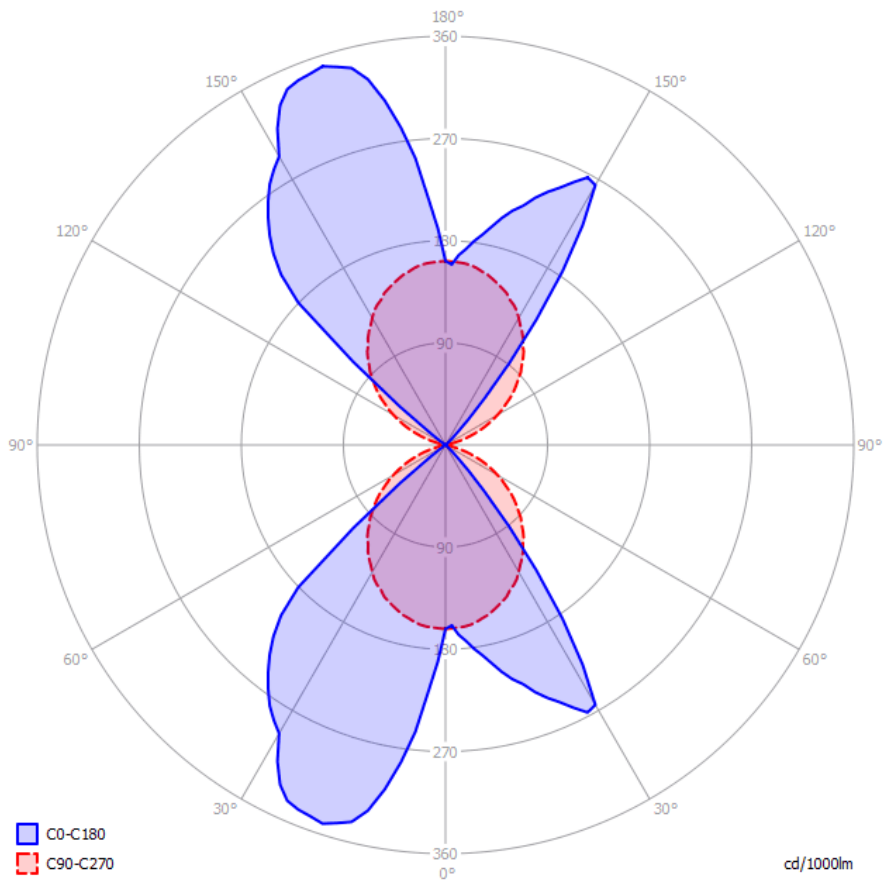

Valoiste Sulkava

Valonjako

Valoiste Sulkava

Valoiste Sulkava

Mitat

L - 307 mm

W - 74 mm

H - 100 mm