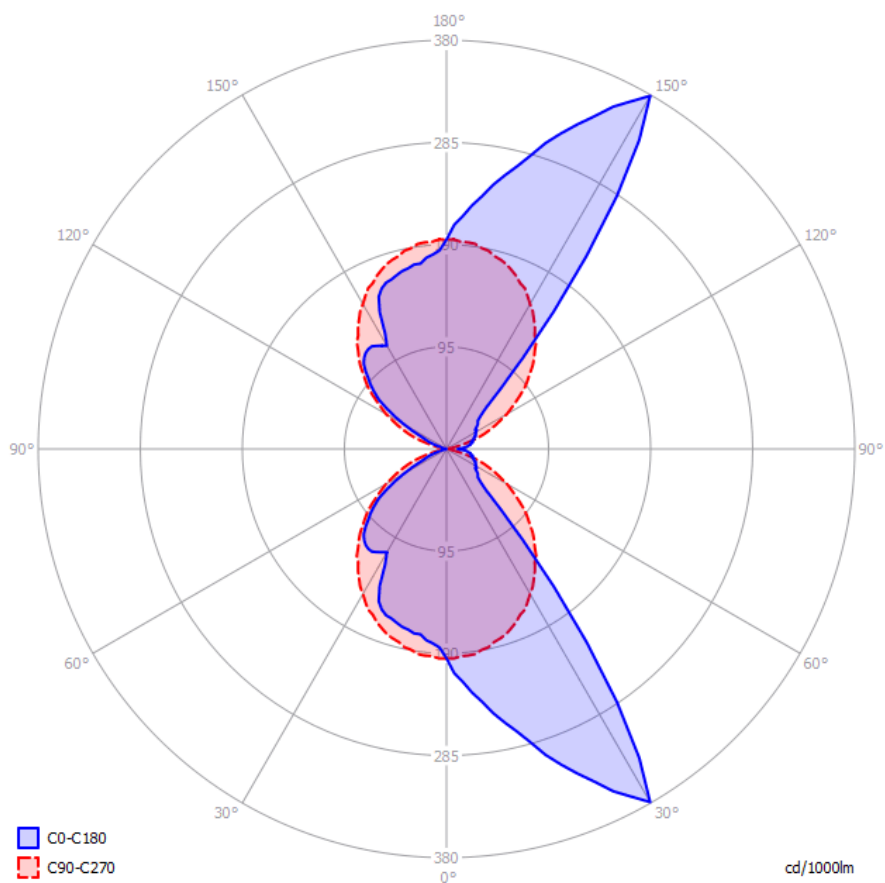

Valoiste Sulkava

Valonjako

Valoiste Sulkava

Valoiste Sulkava

Mitat

L - 307 mm

W - 74 mm

H - 100 mm