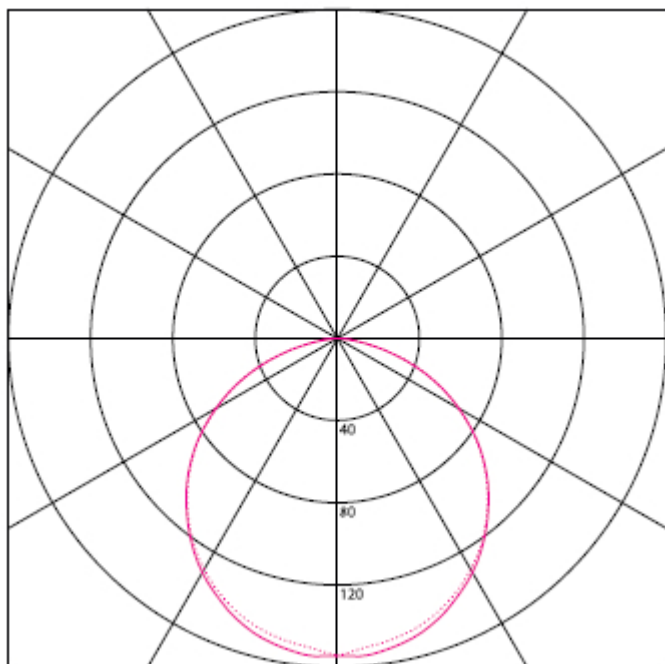

Asennus:

Asennus seinään, seinäkiinnike valaisimen keskellä. Päätyvä asennus -o. Ketjutus -o- 3x1,5mm² tilauksesta.

Muuta:

Saatavana himmennettävällä virtalähteellä: DALI.

Ladattavat tiedostot

Asennusohjeet

Valoiste Ivalo seinä IP44 LED

Tuotenumerot

Tuotekoodi	Teho	Valovirta	Väriämpötila	Pituus	Hinta, alv 0%	DALI, alv 0%
VA50918220	17 W	840 lm	3000 K	595 mm	79,62 €	98,62 €
VA50918225	17 W	860 lm	4000 K	595 mm	79,62 €	98,62 €

Valoiste Ivalo seinä IP44 LED

Valonjakokäyrät

Valoiste Ivalo seinä IP44 LED

Mitat

L = 595 mm