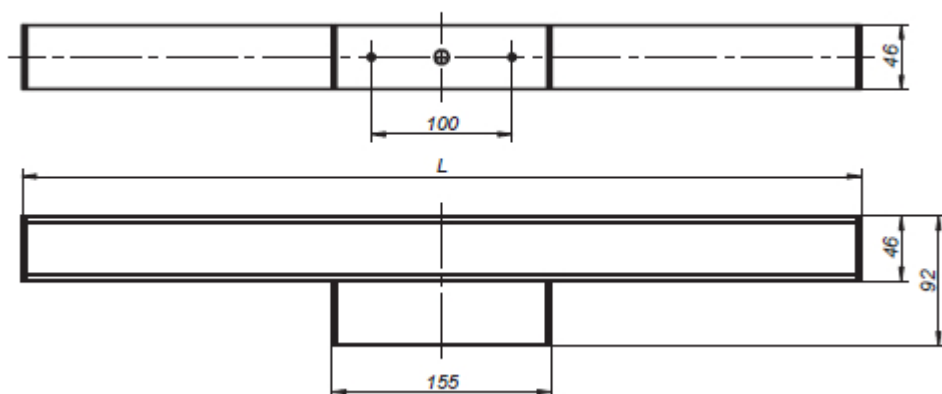

Asennus:

Asennus seinään, seinäkiinnike valaisimen keskellä. Päätyvä asennus -o. Ketjutus -o- 3x1,5mm² tilauksesta.

Muuta:

Saatavana himmennettävällä virtalähteellä: DALI.

Ladattavat tiedostot

Asennusohjeet

Valoiste Ivalo seinä IP44 LED

Tuotenumerot

Tuotekoodi	Teho	Valovirta	Väriämpötila	Pituus	Hinta, alv 0%	DALI, alv 0%
VA50918220	17 W	840 lm	3000 K	595 mm	79,62 €	98,62 €
VA50918225	17 W	860 lm	4000 K	595 mm	79,62 €	98,62 €

Valoiste Ivalo seinä IP44 LED

Valonjakokäyrät

Valoiste Ivalo seinä IP44 LED

Mitat

L = 595 mm