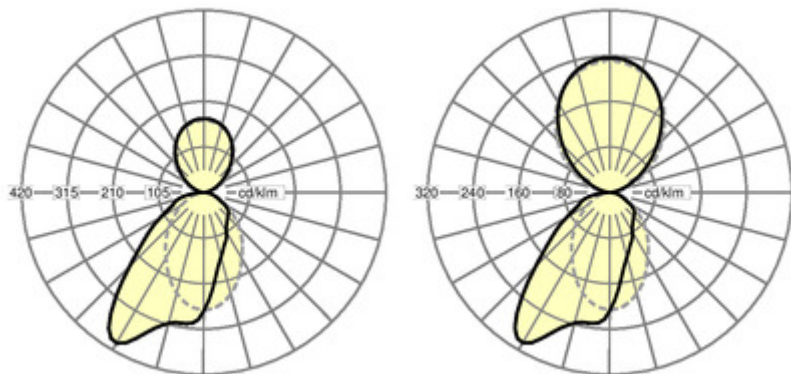

Regiolux Alvia ALWFA LED

Tuotenumerot

Tuotenumero	Teho	Valovirta	Värlämpötila	Mitat	Hinta, alv 0%
alvia-ALWFA/0300-1/1					
42210054135	9 W	956 lm	3000 K	290 x 50 x 80 mm	120,00 €
42210044135	9 W	1001 lm	4000 K	290 x 50 x 80 mm	120,00 €
alvia-ALWFA/0300-2/1					
42211054135	14 W	1406 lm	3000 K	290 x 50 x 80 mm	133,00 €
42211044135	14 W	1470 lm	4000 K	290 x 50 x 80 mm	133,00 €
alvia-ALWFA/0600-1/1					
42220054135	18 W	1913 lm	3000 K	570 x 50 x 80 mm	157,00 €
42220044135	18 W	2001 lm	4000 K	570 x 50 x 80 mm	157,00 €
alvia-ALWFA/0600-2/1					
42221054135	25 W	2811 lm	3000 K	570 x 50 x 80 mm	172,00 €
42221044135	25 W	2941 lm	4000 K	570 x 50 x 80 mm	172,00 €

Regiolux Alvia ALWFA LED

Valonjakokäyrät