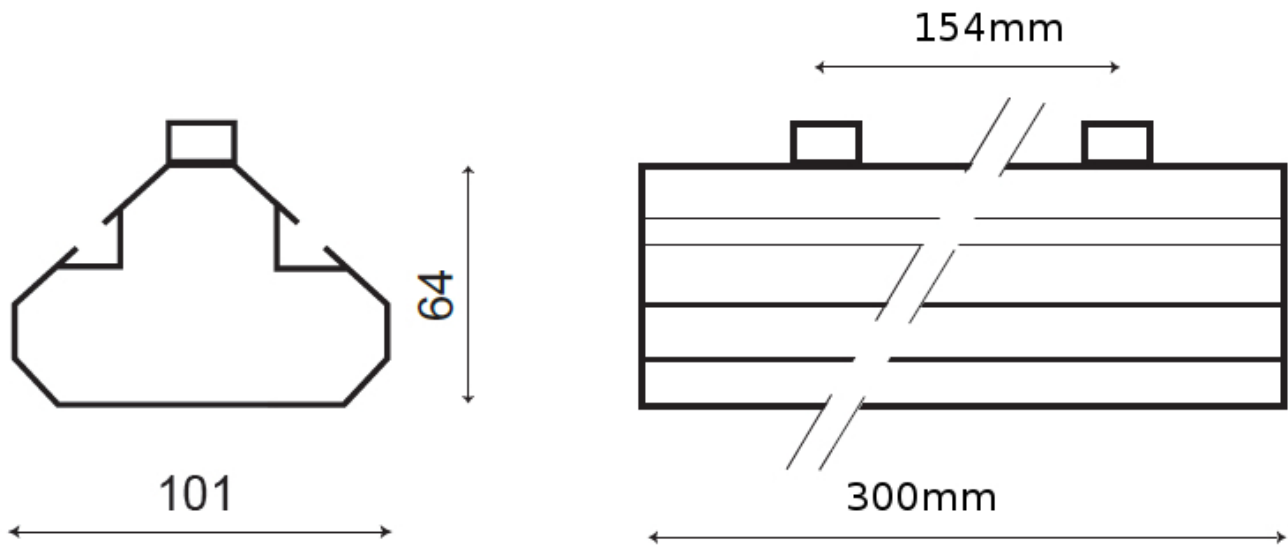

Valoiste Vehmaa IP44 LED

Mitat

Lisätarvikkeet