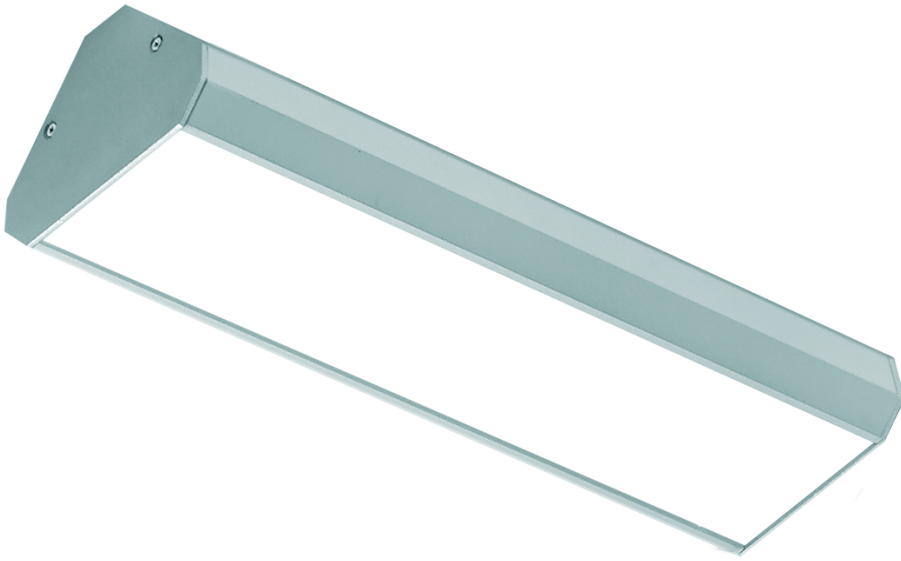

# Valoiste Vehmaa IP44 LED

## Yleistä:

Pienikokoinen, kulma-asenteinen IP44 LED-valaisin soveltuu erinomaisesti esimerkiksi työtasovalaisimeksi, porrashuoneisiin ja tuulikaappeihin niin sisä- kuin ulkotiloihin (käyttölämpötila-alue -25...+40 C). Soveltuu myös pinta-asennukseen tai ripustettavaksi. Teho 10W / 960lm, pituus 300mm. Värielämpötilat 3000K ja 4000K. Suora valonjako. Kotelointiluokka IP44.