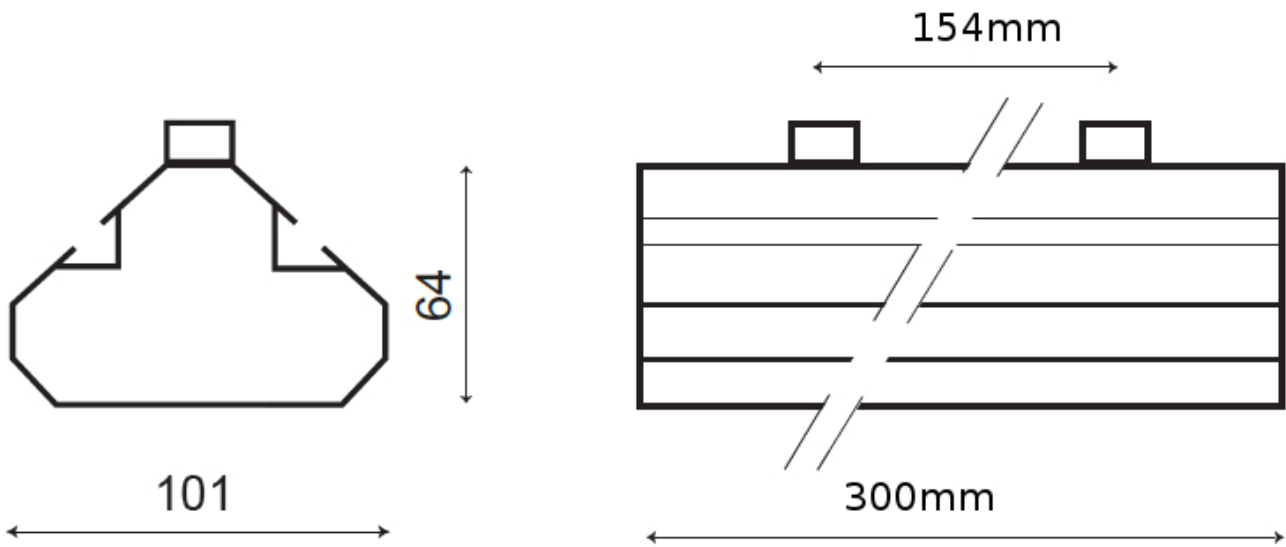

Valoiste Vehmaa IP44 LED

Mitat

Lisätarvikkeet