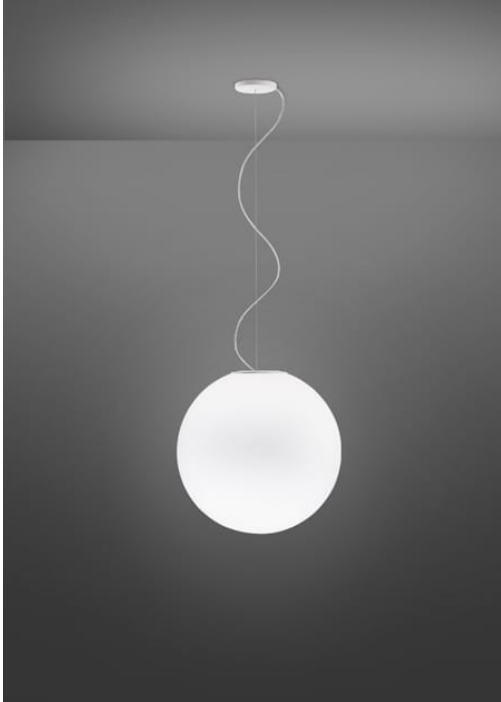

Valoiste Moon

Yleistä:

Klassinen pallovalaisin käsityönä valmistetusta, puhalletusta kolmikerrosopaalilasista tai iskunkestävästä polyeteenistä. Mattahimmeäksi käsitelty ulkopinta. Metalliosat ja kattokuppi maalattua tai kromattua terästä. Kuvun vakiohalkaisijat 300/400/500 mm. Muut mitat tilauksesta. E27-kannalla sekä kiinteällä LED-valonlähteellä. Värilämpötilat 3000K tai 4000K. Kotelointiluokka IP40.

LED L80B50 - 100.000h (Ta +25°). CRI 80/90. Suojausluokka I.

Takuu viisi (5) vuotta.

Rakenne:

Opaalipallo mattapintainen, puhallettu kolmikerros lasi tai iskunkestävä (IK09) polyeteeni (PE). Näkyvät metalliosat terästä ja alumiinia, vakiona jauhemaalauus, lisävarusteena muut pintakäsittelyt, muun muassa kromaus. Vaijeriripustussarja kattokupilla sisältyy toimitukseen. Vaihtoehtoisesti lisävarusteena putkiripustussarja, jossa johdotus näymättömissä ripustusputken sisällä. Pinta-asennettavissa pyöreä "asennusjalka". Integroitu virtalähde.

Asennus:

Vaijeriripustus. Päättyvä asennus -o 3×1,5mm². Lisäksi saatavana seinä-/ kattoasennettavat versiot.

Muuta:

Vakiotoimitus ON/OFF, DALI- ja painonappihimmennys lisävarusteena.

Valoiste Moon

Tuotekoodit