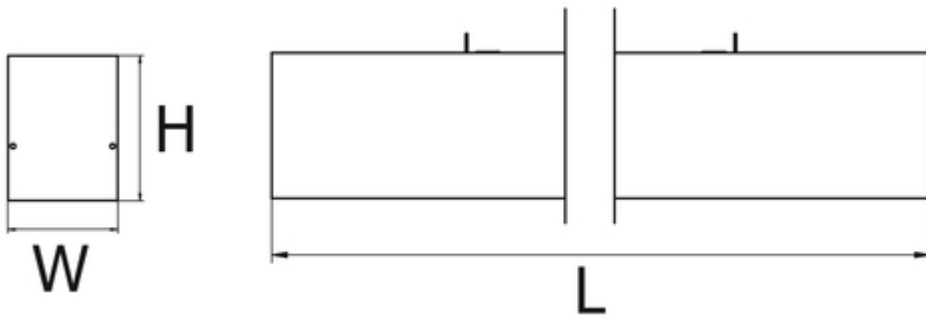

Valoiste Grankulla Kolmio LED

Mitat