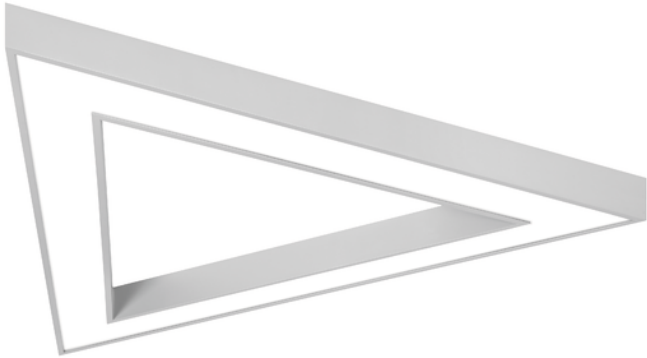

Valoiste Grankulla Kolmio LED

Yleistä:

Ripustettava erikoisvalaisin kauppakeskuksiin sekä aula-, ravintola- ja kokoustiloihin. Rakenneprofiilina 60x60mm alumiiniprofiili opaalihäikäisysuojalla. Kaksi runkokokoa. Suora valonjako. Värilämpötilat 3000K ja 4000K. Kotelointiluokka IP40.

Asennus:

Vaijeriripustus (ripustussarja 1500mm sisältyy toimitukseen). Päättyvä asennus -o 3x1,5mm².

Muuta:

Vakiotoimitus ON/OFF, himmennysvaihtoehdot lisävarusteena: DALI, 1-10V ja Push L.

Valoiste Grankulla Kolmio LED