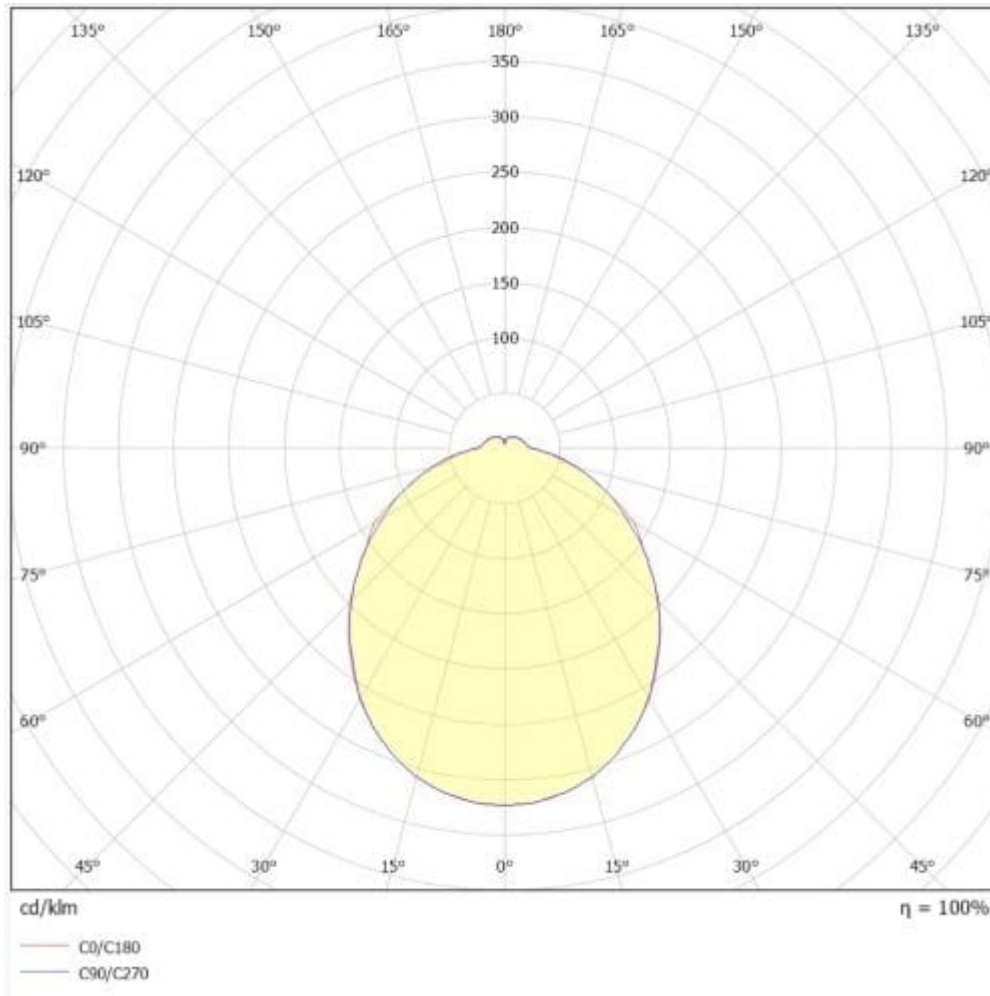

Valoiste Venice

Valonjako