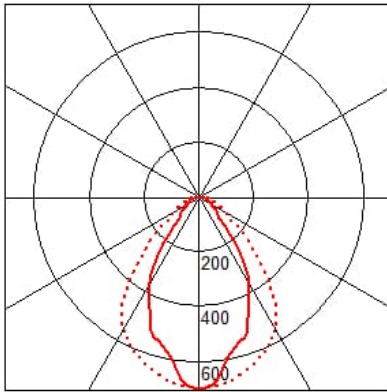

Valoiste Saana II

Tuotekoodit

Tuotenumero	Teho [W]	Valovirta [Ala / ylä; lm]	Väri [K]	Häikäisysoja	Mitat[LWH,mm]	Myyntihinta €, alv 0%	DALI€, alv 0%
VA54040697	39	2510/1590	3000	Mikroprisma / Opaali	1085x57x75	120,27	150,27
VA54040704	39	2560/1620	4000	Mikroprisma / Opaali	1085x57x75	120,27	150,27
VA54040711	58	3860/2380	3000	Mikroprisma / Opaali	1625x57x75	150,84	180,84
VA54040718	58	3940/2430	4000	Mikroprisma / Opaali	1625x57x75	150,84	180,84
VA54040725	77	5200/3180	3000	Mikroprisma / Opaali	2170x57x75	203,58	233,58
VA54040732	77	5320/3240	4000	Mikroprisma / Opaali	2170x57x75	203,58	233,58
VA54040655	39	2330/1590	3000	Opaali / Opaali	1085x57x75	110,87	140,87
VA54040662	39	2380/1620	4000	Opaali / Opaali	1085x57x75	110,87	140,87
VA54040669	58	3610/2380	3000	Opaali / Opaali	1625x57x75	144,13	174,13
VA54040676	58	3680/2430	4000	Opaali / Opaali	1625x57x75	144,13	174,13
VA54040683	77	4850/3180	3000	Opaali / Opaali	2170x57x75	193,24	223,84
VA54040690	77	4950/3240	4000	Opaali / Opaali	2170x57x75	193,24	223,84
VA54040739	42	3250/1590	3000	Lamelliritilä / Opaali	1085x57x75	133,71	163,71
VA54040746	42	3320/1620	4000	Lamelliritilä / Opaali	1085x57x75	133,71	163,71
VA54040748	59	4880/2380	3000	Lamelliritilä / Opaali	1625x57x75	-	-
VA54040750	59	4900/2430	4000	Lamelliritilä / Opaali	1625x57x75	-	-
VA54040753	73	6500/3180	3000	Lamelliritilä / Opaali	2170x57x75	232,80	262,80
VA54040760	73	6640/3240	4000	Lamelliritilä / Opaali	2170x57x75	232,80	262,80

Valoiste Saana II

Valonjako

Mikroprisma