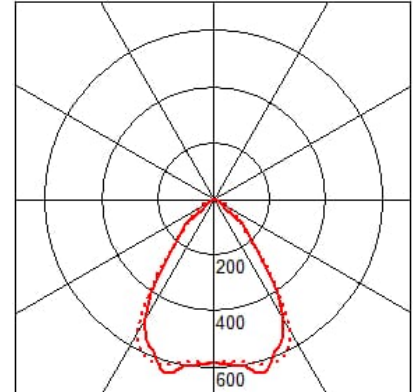

Valoiste Saana II

Tuotekoodit

Tuotenumero	Teho [W]	Valovirta [Ala / ylä; lm]	Väri [K]	Häikäisysoja	Mitat[LWH,mm]	Myyntihinta €, alv 0%	DALI€, alv 0%
VA54040697	39	2510/1590	3000	Mikroprisma / Opaali	1085x57x75	120,27	150,27
VA54040704	39	2560/1620	4000	Mikroprisma / Opaali	1085x57x75	120,27	150,27
VA54040711	58	3860/2380	3000	Mikroprisma / Opaali	1625x57x75	150,84	180,84
VA54040718	58	3940/2430	4000	Mikroprisma / Opaali	1625x57x75	150,84	180,84
VA54040725	77	5200/3180	3000	Mikroprisma / Opaali	2170x57x75	203,58	233,58
VA54040732	77	5320/3240	4000	Mikroprisma / Opaali	2170x57x75	203,58	233,58
VA54040655	39	2330/1590	3000	Opaali / Opaali	1085x57x75	110,87	140,87
VA54040662	39	2380/1620	4000	Opaali / Opaali	1085x57x75	110,87	140,87
VA54040669	58	3610/2380	3000	Opaali / Opaali	1625x57x75	144,13	174,13
VA54040676	58	3680/2430	4000	Opaali / Opaali	1625x57x75	144,13	174,13
VA54040683	77	4850/3180	3000	Opaali / Opaali	2170x57x75	193,24	223,84
VA54040690	77	4950/3240	4000	Opaali / Opaali	2170x57x75	193,24	223,84
VA54040739	42	3250/1590	3000	Lamelliritilä / Opaali	1085x57x75	133,71	163,71
VA54040746	42	3320/1620	4000	Lamelliritilä / Opaali	1085x57x75	133,71	163,71
VA54040748	59	4880/2380	3000	Lamelliritilä / Opaali	1625x57x75	-	-
VA54040750	59	4900/2430	4000	Lamelliritilä / Opaali	1625x57x75	-	-
VA54040753	73	6500/3180	3000	Lamelliritilä / Opaali	2170x57x75	232,80	262,80
VA54040760	73	6640/3240	4000	Lamelliritilä / Opaali	2170x57x75	232,80	262,80

Valoiste Saana II

Valonjako

Lamelliritilä