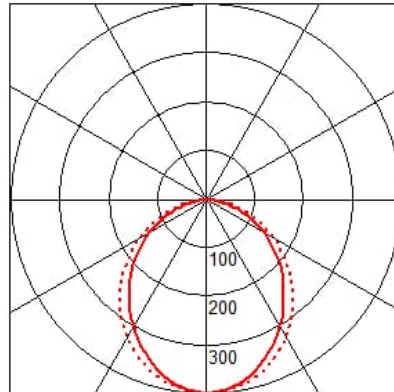

Valoiste Saana II

Tuotekoodit

Tuotenumero	Teho [W]	Valovirta [Ala / ylä; lm]	Väri [K]	Häikäisysoja	Mitat[LWH,mm]	Myyntihinta €, alv 0%	DALI€, alv 0%
VA54040697	39	2510/1590	3000	Mikroprisma / Opaali	1085x57x75	120,27	150,27
VA54040704	39	2560/1620	4000	Mikroprisma / Opaali	1085x57x75	120,27	150,27
VA54040711	58	3860/2380	3000	Mikroprisma / Opaali	1625x57x75	150,84	180,84
VA54040718	58	3940/2430	4000	Mikroprisma / Opaali	1625x57x75	150,84	180,84
VA54040725	77	5200/3180	3000	Mikroprisma / Opaali	2170x57x75	203,58	233,58
VA54040732	77	5320/3240	4000	Mikroprisma / Opaali	2170x57x75	203,58	233,58
VA54040655	39	2330/1590	3000	Opaali / Opaali	1085x57x75	110,87	140,87
VA54040662	39	2380/1620	4000	Opaali / Opaali	1085x57x75	110,87	140,87
VA54040669	58	3610/2380	3000	Opaali / Opaali	1625x57x75	144,13	174,13
VA54040676	58	3680/2430	4000	Opaali / Opaali	1625x57x75	144,13	174,13
VA54040683	77	4850/3180	3000	Opaali / Opaali	2170x57x75	193,24	223,84
VA54040690	77	4950/3240	4000	Opaali / Opaali	2170x57x75	193,24	223,84
VA54040739	42	3250/1590	3000	Lamelliritilä / Opaali	1085x57x75	133,71	163,71
VA54040746	42	3320/1620	4000	Lamelliritilä / Opaali	1085x57x75	133,71	163,71
VA54040748	59	4880/2380	3000	Lamelliritilä / Opaali	1625x57x75	-	-
VA54040750	59	4900/2430	4000	Lamelliritilä / Opaali	1625x57x75	-	-
VA54040753	73	6500/3180	3000	Lamelliritilä / Opaali	2170x57x75	232,80	262,80
VA54040760	73	6640/3240	4000	Lamelliritilä / Opaali	2170x57x75	232,80	262,80

Valoiste Saana II

Valonjako

Opaali