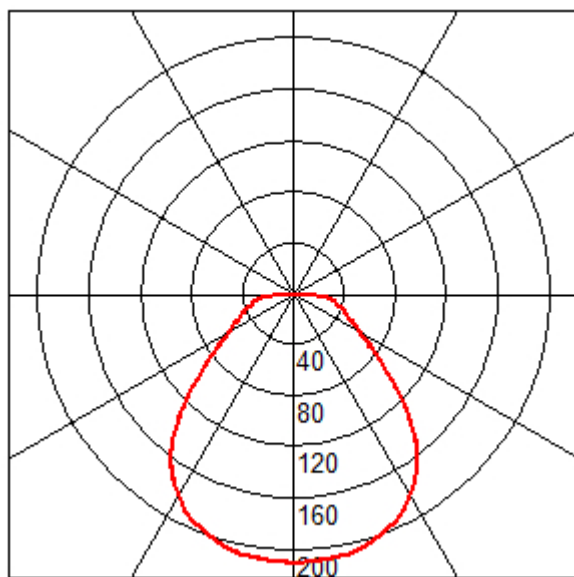

Valoiste Pohjanmaa P LED

Valonjakokäyrät

Valoiste Pohjanmaa P LED

Mitat

Teho [W]	Halkaisija (mm)	Korkeus (mm)
32	395	100
39	450	100
46	650	100
77	650	100
86	900	120
145	900	120
117	1100	120
200	1100	120
145	1250	150
170	1500	150
295	1500	150