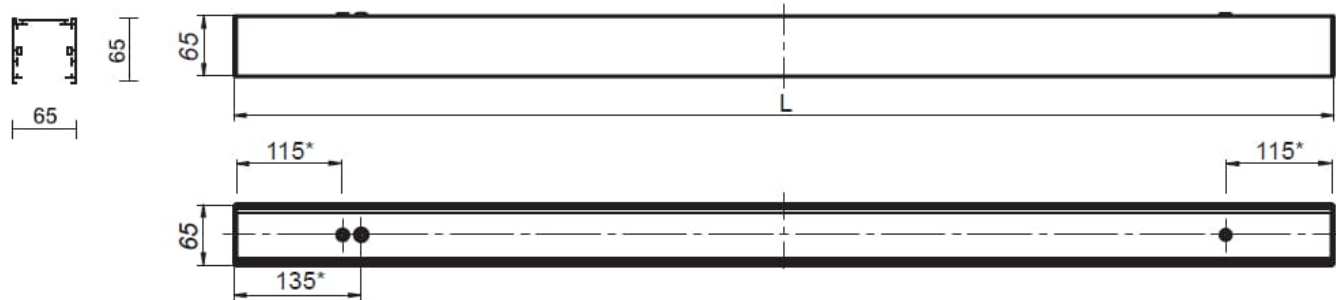

Valoiste Ivalo

Valonjako

Ivalo opaalit

Valoiste Ivalo

Mitat

Teho	Pituus (L)
13 W	585 mm
19 W	875 mm
25 W	1165 mm
32 W	1455 mm
37 W	1745 mm
43 W	2035 mm

Lisätarvikkeet

VFJ013.11.0000 Ivalo liitoskappale 90°-kulma, valkoinen
VFJ013.22.0000 Ivalo liitoskappale 90°-kulma, harmaa
VFJ013.33.0000 Ivalo liitoskappale 90°-kulma, musta