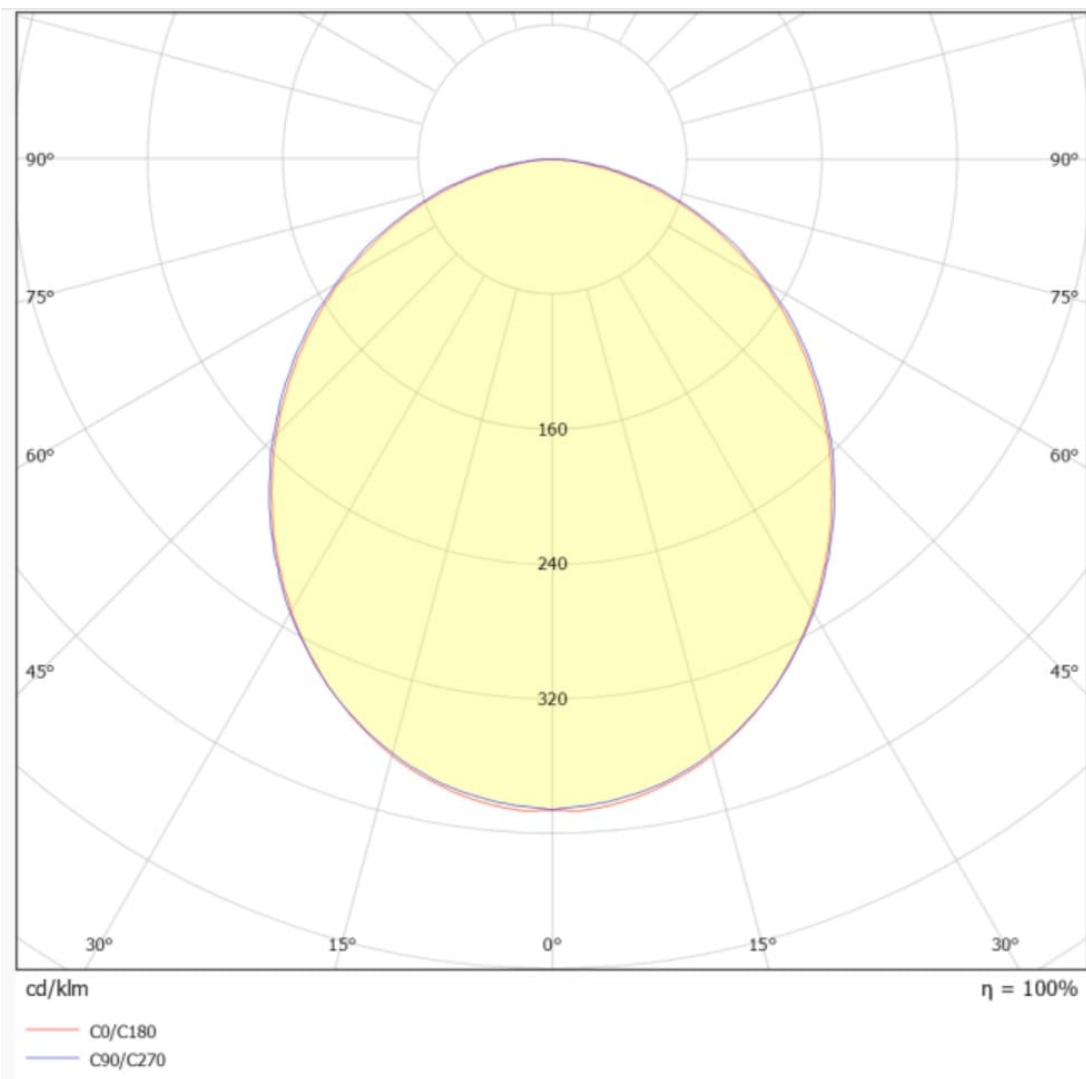

Valoiste Ivalo

Valonjako

Ivalo opaalit

Valoiste Ivalo

Mitat

Teho	Pituus (L)
13 W	585 mm
19 W	875 mm
25 W	1165 mm
32 W	1455 mm
37 W	1745 mm
43 W	2035 mm

Lisätarvikkeet

VFJ013.11.0000 Ivalo liitoskappale 90°-kulma, valkoinen
VFJ013.22.0000 Ivalo liitoskappale 90°-kulma, harmaa
VFJ013.33.0000 Ivalo liitoskappale 90°-kulma, musta