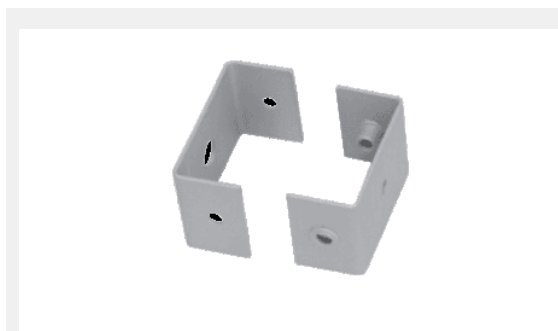

Lisätarvikkeet

VA50922405 Ivalo LED jatkoliitinpari (2kpl)

5,58€

	VA50922410	Ivalo Mini LED liitoskappale 90Å°, "L"-kulma, harmaa	27,40€
---	------------	--	--------

Valoiste Ivalo Mini

VA50922415 Ivalo Mini LED liitoskappale "T", harmaa

28,35€

VA50922420 Ivalo Mini LED liitoskappale "X", harmaa

31,85€

VA50922425 Ivalo Mini LED päätykappale (1kpl)

4,17€

VA50922435 Ivalo Mini LED pinta-asennuskiinnikepari (2kpl)

7,02€

VA50922430 Ivalo Mini LED seinäkiinnikepari (2kpl)