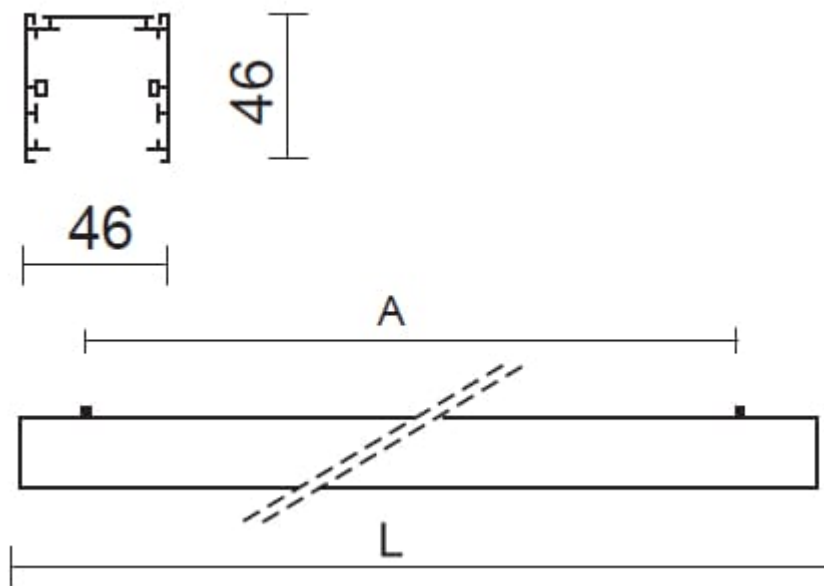

Valoiste Ivalo Mini

Tuotekoodi		Teho	Valovirta	CCT	Pituus	Hinta, alv 0%	
VBO005.1122.840.A000	Mikroprisma	44W	6280lm	4000K	1745mm	119,60€	

Valoiste Ivalo Mini

Valonjako

Valoiste Ivalo Mini

Mitat

Pituus (L): 585mm (17W) / 875mm (24W) / 1165mm (31W) / 1455mm (38W) / 1755mm (44W)