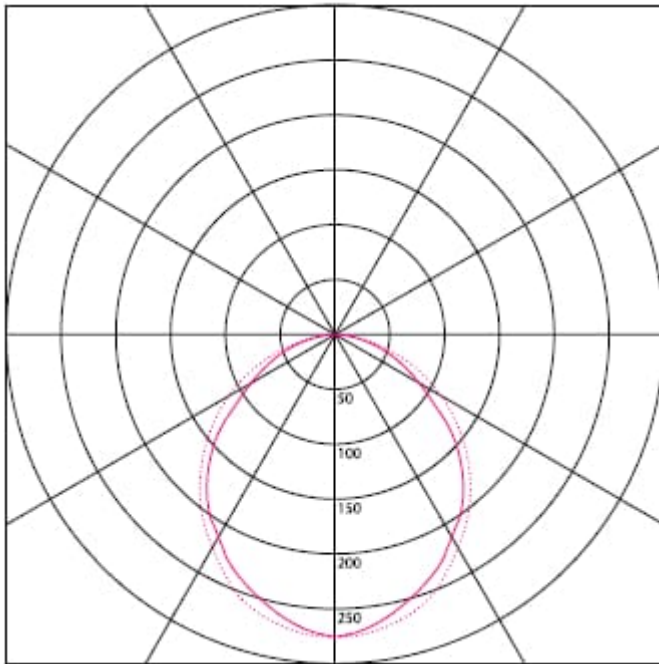

Valoiste Ivalo Mini

Tuotekoodit

Tuotekoodi		Teho	Valovirta	CCT	Pituus	Hinta, alv 0%	
VBO001.1111.830.A000	Opaali	17W	2070lm	3000K	585mm	73,60€	
VBO001.1111.840.A000	Opaali	17W	2140lm	4000K	585mm	73,60€	
VBO002.1111.830.A000	Opaali	24W	2960lm	3000K	875mm	80,50€	
VBO002.1111.840.A000	Opaali	24W	3050lm	4000K	875mm	80,50€	
VBO003.1111.830.A000	Opaali	31W	3820lm	3000K	1165mm	92,00€	
VBO003.1111.840.A000	Opaali	31W	3940lm	4000K	1165mm	92,00€	
VBO004.1111.830.A000	Opaali	38W	4710lm	3000K	1455mm	105,80€	
VBO004.1111.840.A000	Opaali	38W	4860lm	4000K	1455mm	105,80€	
VBO005.1111.830.A000	Opaali	44W	5460lm	3000K	1745mm	115,00€	
VBO005.1111.840.A000	Opaali	44W	5630lm	4000K	1745mm	115,00€	
VBO001.1122.830.A000	Mikroprisma	17W	2310lm	3000K	585mm	75,90€	
VBO001.1122.840.A000	Mikroprisma	17W	2390lm	4000K	585mm	75,90€	
VBO002.1122.830.A000	Mikroprisma	24W	3300lm	3000K	875mm	82,80€	
VBO002.1122.840.A000	Mikroprisma	24W	3400lm	4000K	875mm	82,80€	
VBO003.1122.830.A000	Mikroprisma	31W	4260lm	3000K	1165mm	94,30€	
VBO003.1122.840.A000	Mikroprisma	31W	4400lm	4000K	1165mm	94,30€	
VBO004.1122.830.A000	Mikroprisma	38W	5260lm	3000K	1455mm	110,40€	
VBO004.1122.840.A000	Mikroprisma	38W	5400lm	4000K	1455mm	110,40€	
VBO005.1122.830.A000	Mikroprisma	44W	6100lm	3000K	1745mm	119,60€	

Valoiste Ivalo Mini

Tuotekoodi		Teho	Valovirta	CCT	Pituus	Hinta, alv 0%	
VBO005.1122.840.A000	Mikroprisma	44W	6280lm	4000K	1745mm	119,60€	

Valoiste Ivalo Mini

Valonjako

Valoiste Ivalo Mini

Mitat

Pituus (L): 585mm (17W) / 875mm (24W) / 1165mm (31W) / 1455mm (38W) / 1755mm (44W)