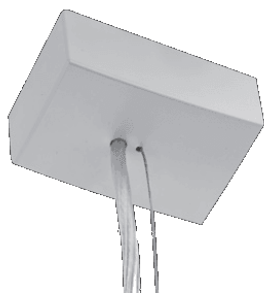

Valoiste Ivalo Mini

Yleistä:

Erittäin siro (46x46mm) profiilivalaisin yksittäisasennukseen tai valojonoihin. Pinta-asennus kattoon, seinäasennus ja ripustusasennus. Runkopituudet 585/875/1165/1455/1745mm. Väriämpötilat 3000K, 4000K ja TW 2700-6500K. Suora valonjako. Myös erikoisversio epäsuoralla valonjaolla saatavana 1320mm pitkällä rungolla. Kotelointiluokka IP20, IK04, suojausluokka I.

Lisätarvikkeet

VA50922405 Ivalo LED jatkoliitinpari (2kpl)

5,58€

	VA50922410	Ivalo Mini LED liitoskappale 90Å°, "L"-kulma, harmaa	27,40€
---	------------	--	--------

Valoiste Ivalo Mini

VA50922415 Ivalo Mini LED liitoskappale "T", harmaa

28,35€

VA50922420 Ivalo Mini LED liitoskappale "X", harmaa

31,85€

VA50922425 Ivalo Mini LED päätykappale (1kpl)

4,17€

VA50922435 Ivalo Mini LED pinta-asennuskiinnikepari (2kpl)

7,02€

VA50922430 Ivalo Mini LED seinäkiinnikepari (2kpl)

8,60€

Valoiste Ivalo Mini

	VA50922143	Ivalo Mini LED vaijeriripustin "kylmä pää"	8,70€
---	------------	--	-------

VA50922021	Ivalo Mini LED vaijeriripustin "sähköpää" harmaa, kattokotelolla	15,20€
------------	--	--------