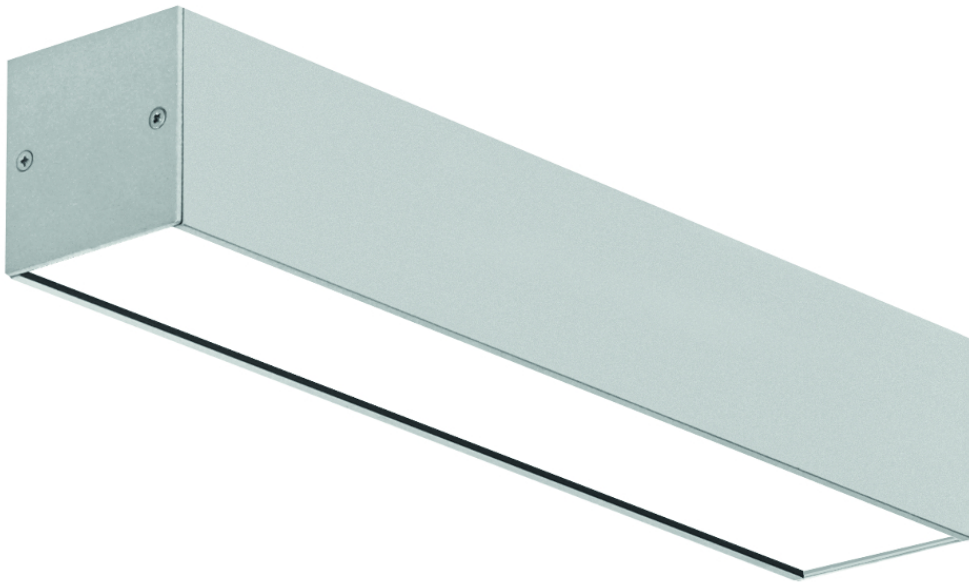

Valoiste Ivalo IP44 LED

Yleistä:

IP44-alumiiniprofiilivalaisin katto-, ripustus- ja seinäasennukseen. Yksittäisasennus, ei sovellu valojonojen muodostamiseen. Teho 9W (540lm), pituus 300mm. Väriämpötilat 3000K ja 4000K. Suora valonjako. Kotelointiluokka IP44.

LED L90B10 50.000h, MacAdam 3 SDCM, Ra =90.

Takuu viisi (5) vuotta.

Rakenne:

Runko vaaleanharmaaksi (RAL9006) maalattua alumiiniprofiilia. Opaali häikäisysoja.

Asennus:

Asennus seinä- tai kattopintaan sekä ripustukseen. Myyntipakkaus sisältää pinta-asennuskiinnikkeet. Seinäkiinnikkeet ja vaijeriripustussarja (1500mm) tilattava erikseen. Päättyvä asennus -o.

Valoiste Ivalo IP44 LED

Valonjakokäyrät

Valoiste Ivalo IP44 LED

Mitat