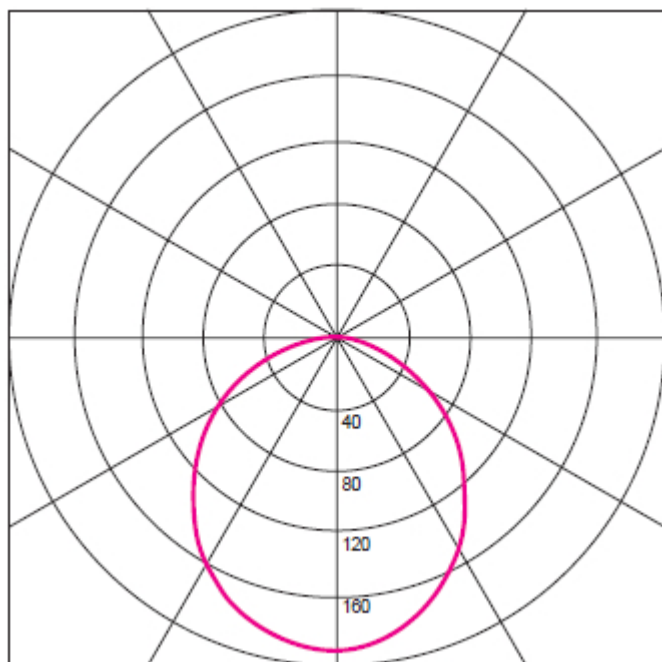

Valoiste Ivalo IP44 LED

Tuotenumerot

Tuotenumero	Teho [W]	Valovirta [lm]	Väri [K]	Mitat [LWH,mm]	Myyntihinta €, alv 0%	DALI€, alv 0%
VA50919043	9	580	3000	300x65x65	72,91	102,91
VA50919050	9	590	4000	300x65x65	72,91	102,91

Valoiste Ivalo IP44 LED

Valonjakokäyrät