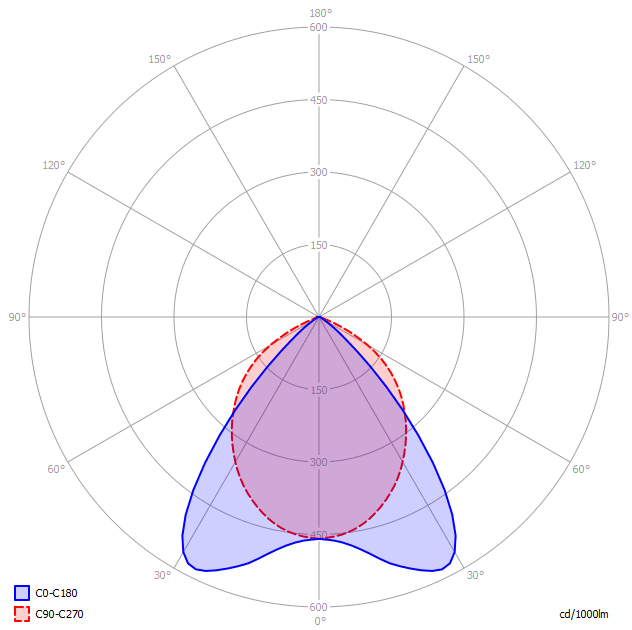

Saatavana himmennettävällä virtalähteellä (DALI, Push L ja 1-10V) sekä integroidulla tunnistimella.

Valoiste Imatra LED

Tuotekoodit

Tuotekoodi	Teho	Valovirta	Väriämpötila	Valonjako	Pituus	Hinta, alv 0%	DALI, alv 0%
VA50759401	31 W	3550 lm	3000 K	Suora	1145 mm	114,60 €	138,30 €
VA50759408	31 W	3660 lm	4000 K	Suora	1145 mm	114,60 €	138,30 €
VA50759415	38 W	4430 lm	3000 K	Suora	1435 mm	133,70 €	158,70 €
VA50759422	38 W	4570 lm	4000 K	Suora	1435 mm	133,70 €	158,70 €
VA50759429	46 W	5840 lm	3000 K	Suora/epäsuora	1145 mm	151,80 €	176,90 €
VA50759436	46 W	6020 lm	4000 K	Suora/epäsuora	1145 mm	151,80 €	176,90 €
VA50759443	60 W	7310 lm	3000 K	Suora/epäsuora	1435 mm	178,40 €	197,70 €
VA50759450	60 W	7540 lm	4000 K	Suora/epäsuora	1435 mm	178,40 €	197,70 €

Valoiste Imatra LED

Valonjako

Valoiste Imatra LED

Mitat

L = 1145 / 1435 mm

W = 125 mm

H = 52 mm (DI) / 58 mm (DI/IN)

Lisätarvikkeet