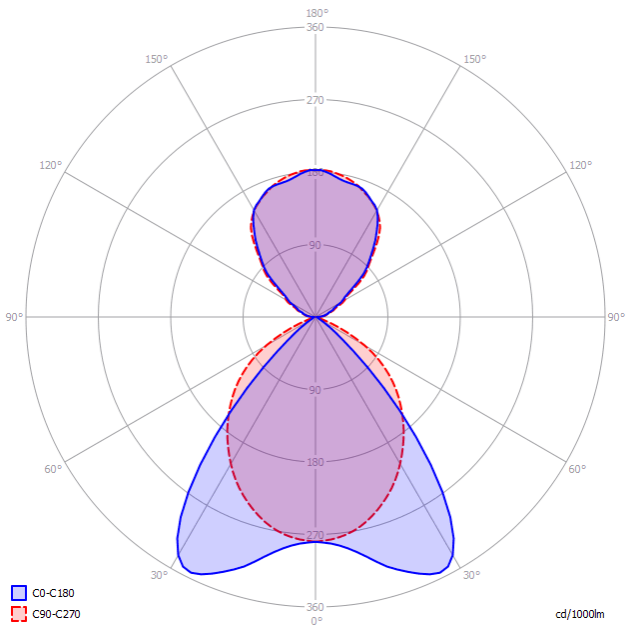

Saatavana himmennettävällä virtalähteellä (DALI, Push L ja 1-10V) sekä integroidulla tunnistimella.

Valoiste Imatra LED

Tuotekoodit

Tuotekoodi	Teho	Valovirta	Väriämpötila	Valonjako	Pituus	Hinta, alv 0%	DALI, alv 0%
VA50759401	31 W	3550 lm	3000 K	Suora	1145 mm	114,60 €	138,30 €
VA50759408	31 W	3660 lm	4000 K	Suora	1145 mm	114,60 €	138,30 €
VA50759415	38 W	4430 lm	3000 K	Suora	1435 mm	133,70 €	158,70 €
VA50759422	38 W	4570 lm	4000 K	Suora	1435 mm	133,70 €	158,70 €
VA50759429	46 W	5840 lm	3000 K	Suora/epäsuora	1145 mm	151,80 €	176,90 €
VA50759436	46 W	6020 lm	4000 K	Suora/epäsuora	1145 mm	151,80 €	176,90 €
VA50759443	60 W	7310 lm	3000 K	Suora/epäsuora	1435 mm	178,40 €	197,70 €
VA50759450	60 W	7540 lm	4000 K	Suora/epäsuora	1435 mm	178,40 €	197,70 €

Valoiste Imatra LED

Valonjako

Valoiste Imatra LED

Mitat

L = 1145 / 1435 mm

W = 125 mm

H = 52 mm (DI) / 58 mm (DI/IN)

Lisätarvikkeet