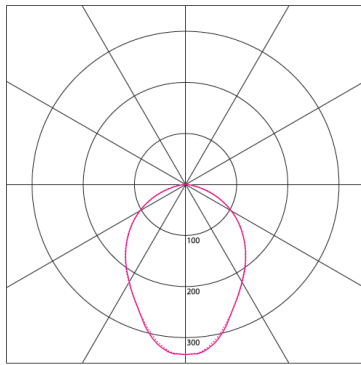

Valoiste Finesse R LED

Valonjakokäyrät

Mikroprisma