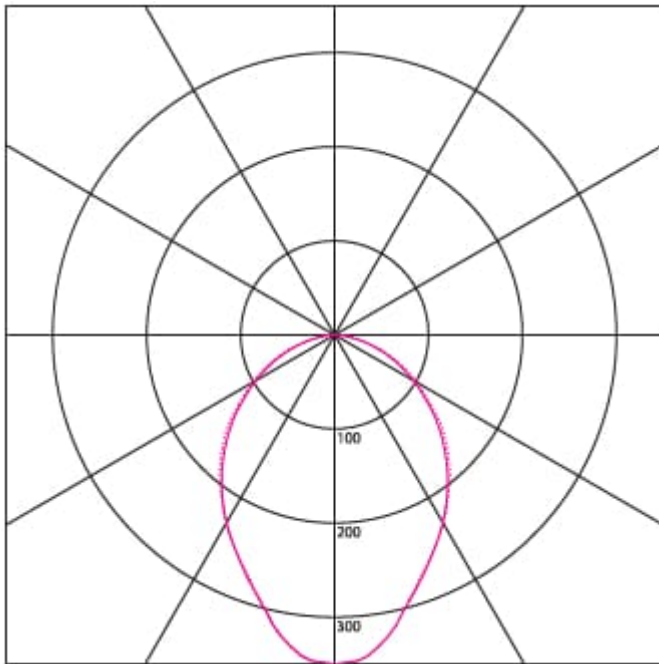

Valoiste Finesse Q LED

Tuotekoodi	Teho	Valovirta	Väriämpötila	Mitat	Häikäisysoja	Kehys	IP	Hinta, alv 0%	DALI, alv 0%
VA50906843	19 W	1950 lm	3000K	307 x 307 x 65 mm	Mikroprisma		IP44		
VA50906850	19 W	2010 lm	4000K	307 x 307 x 65 mm	Mikroprisma		IP44		
VA50906829	19 W	1660 lm	3000K	307 x 307 x 65 mm	Opaali		IP44		
VA50906836	19 W	1710 lm	4000K	307 x 307 x 65 mm	Opaali		IP44		
VA50906601	32 W	2890 lm	3000K	407 x 407 x 65 mm	Opaali		IP44		
VA50906608	32 W	2950 lm	4000K	407 x 407 x 65 mm	Opaali		IP44		
VA50906615	38 W	3430 lm	3000K	295x595mm	Opaali		IP44		
VA50906622	38 W	3500 lm	4000K	295x595mm	Opaali		IP44		
VA50906629	39 W	4120 lm	3000K	595x595mm	Opaali		IP44		
VA50906636	39 W	4200 lm	4000K	595x595mm	Opaali		IP44		
VA50906643	67 W	6860 lm	3000K	595x595mm	Opaali		IP44		
VA50906650	67 W	7000 lm	4000K	595x595mm	Opaali		IP44		
VA50906657	44 W	4120 lm	3000K	295x1195mm	Opaali		IP44		
VA50906664	44 W	4200 lm	4000K	295x1195mm	Opaali		IP44		
VA50906671	71 W	6860 lm	3000K	295x1195mm	Opaali		IP44		
VA50906678	71 W	7000 lm	4000K	295x1195mm	Opaali		IP44		
VA50906685	32 W	3400 lm	3000K	407 x 407 x 65 mm	Mikroprisma		IP44		
VA50906692	32 W	3460 lm	4000K	407 x 407 x 65 mm	Mikroprisma		IP44		
VA50906699	38 W	4020 lm	3000K	295x595mm	Mikroprisma		IP44		
VA50906706	38 W	4100 lm	4000K	295x595mm	Mikroprisma		IP44		
VA50906713	39 W	4830 lm	3000K	595x595mm	Mikroprisma		IP44		
VA50906720	39 W	4920 lm	4000K	595x595mm	Mikroprisma		IP44		
VA50906727	67 W	8040 lm	3000K	595x595mm	Mikroprisma		IP44		
VA50906734	67 W	8200 lm	4000K	595x595mm	Mikroprisma		IP44		
VA50906741	44 W	4830 lm	3000K	295x1195mm	Mikroprisma		IP44		
VA50906748	44 W	4920 lm	4000K	295x1195mm	Mikroprisma		IP44		
VA50906755	71 W	8040 lm	3000K	295x1195mm	Mikroprisma		IP44		
VA50906762	71 W	8200 lm	4000K	295x1195mm	Mikroprisma		IP44		
VA50906115	10 W	990 lm	3000K	337x337mm	Mikroprisma		IP44	92,23	122,23
VA50906122	10 W	1010 lm	4000K	337x337mm	Mikroprisma		IP44	92,23	122,23
VA50906215	19 W	2030 lm	3000K	437x437mm	Mikroprisma		IP44	127,38	157,38
VA50906222	19 W	2070 lm	4000K	437x437mm	Mikroprisma		IP44	127,38	157,38
VA50906423/Lite	23 W	2760 lm	3000K	407 x 407 x 65 mm	Opaali		IP44		
VA50906424/Lite	23 W	2850 lm	4000K	407 x 407 x 65 mm	Opaali		IP44		
VA50906425/Lite	23 W	2760 lm	3000K	407 x 407 x 65 mm	Opaali		IP44		
VA50906426/Lite	23 W	2850 lm	4000K	407 x 407 x 65 mm	Opaali		IP44		

Valoiste Finesse Q LED

Valonjako