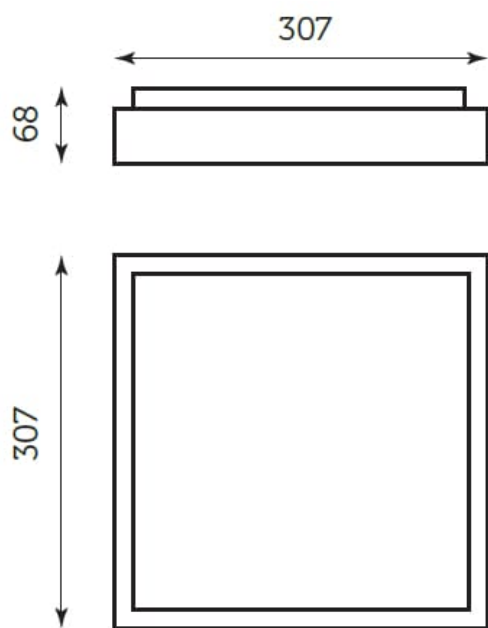

Valoiste Finesse Q LED

Mitat

Finesse Q 10W

Finesse Q 19W