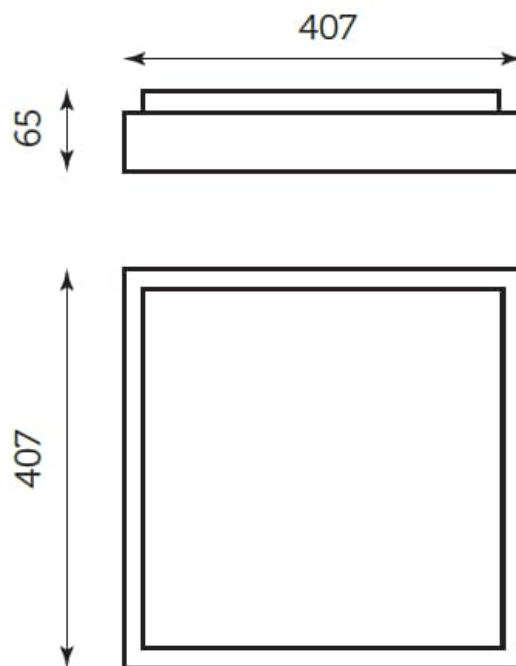

Valoiste Finesse Q LED

Mitat

Finesse Q 10W

Finesse Q 19W