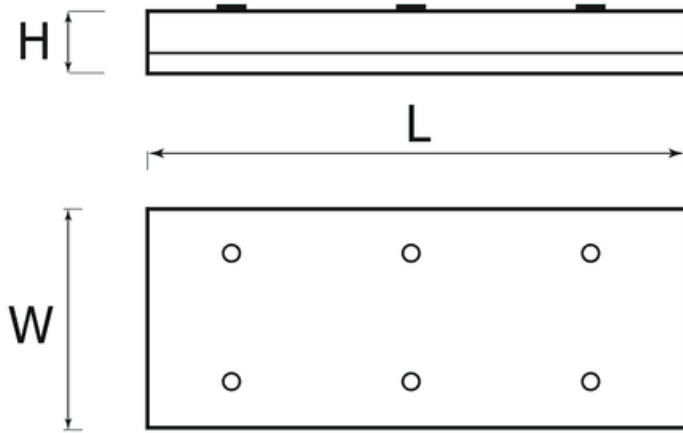

## Tuotekoodit

Tuotekoodi	Teho	Valovirta	CRI	Väriämpötila	Runkoväri	Himmen nys	Turvavalo	Mitat, mm	Hinta, alv 0%
VCS001.1133.830.A000	50 W	6000 lm	80	3000 K	Valkoinen	ON/OFF		1226 x 274 x 65	270,00 €
VCS001.1133.830.A000	50 W	6150 lm	80	4000 K	Valkoinen	ON/OFF		1226 x 274 x 65	270,00 €
VCS002.1133.830.A000	100 W	12060 lm	80	3000 K	Valkoinen	ON/OFF		1226 x 486 x 65	365,00 €
VCS002.1133.830.A000	100 W	12300 lm	80	4000 K	Valkoinen	ON/OFF		1226 x 486 x 65	365,00 €
VCS003.1133.830.A000	145 W	19500 lm	80	3000 K	Valkoinen	ON/OFF		1226 x 486 x 65	410,00 €
VCS003.1133.840.A000	145 W	20000 lm	80	4000 K	Valkoinen	ON/OFF		1226 x 486 x 65	410,00 €
VCS00_._33. <b>930</b> ._00			<b>90</b>	<b>3000 K</b>					<b>+5,00 €</b>
VCS00_._33. <b>940</b> ._00			<b>90</b>	<b>4000 K</b>					<b>+5,00 €</b>
VCS00_. <b>2233</b> ._0._00					<b>Harmaa</b>				<b>+4,50 €</b>
VCS00_. <b>3333</b> ._0._00					<b>Musta</b>				<b>+4,50 €</b>
VCS00_._33._0. <b>D</b> _00						<b>Dali-2</b>			<b>+35,00 €</b>
VCS00_._33._0._ <b>100</b>							<b>EM1h</b>		<b>+125,00 €</b>
VCS00_._33._0._ <b>200</b>							<b>EM3h</b>		<b>+155,00 €</b>

Tornio Sport

Valonjako

Tornio Sport

Mitat

**L=1226mm**  
**W=486mm**  
**H=65mm**