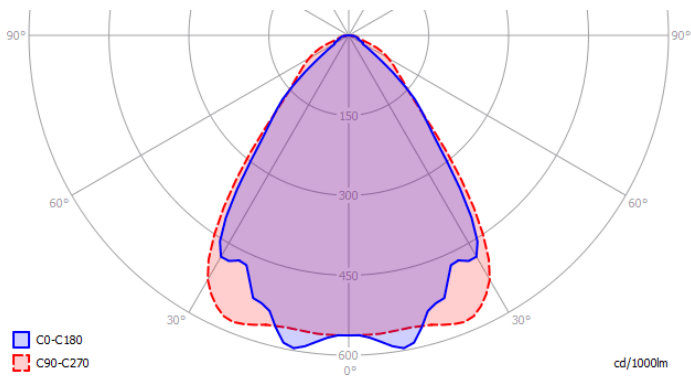

Tornio Sport

Valonjako