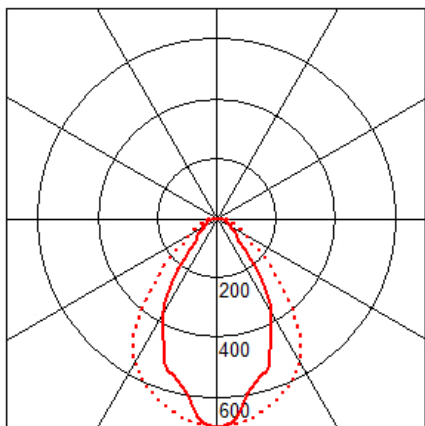

Porvoo Mini LED

Valonjakokäyrät

Mikroprisma