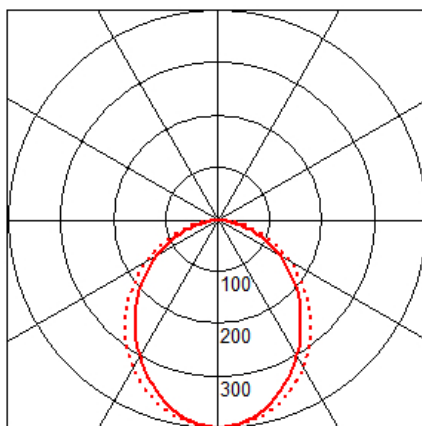

Porvoo Mini LED

Valonjakokäyrät

Opaali