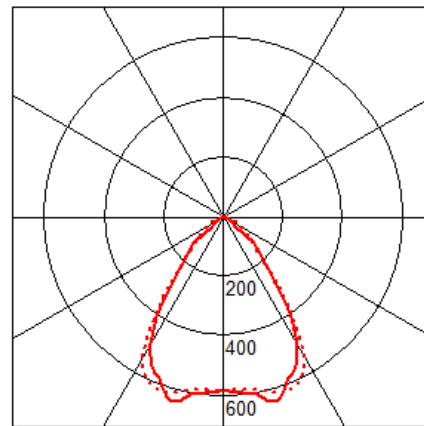

Lamelliritilä