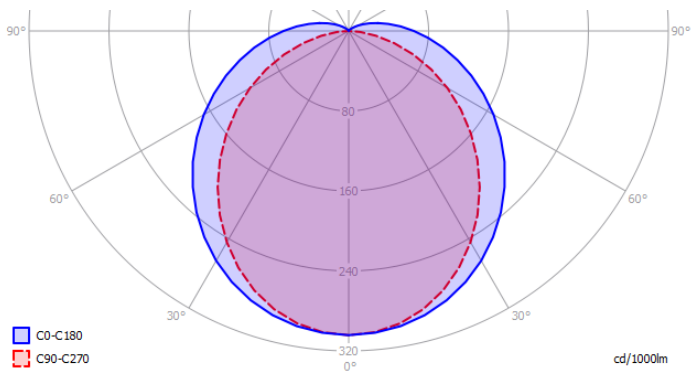

Lug Raylux LB LED

Valonjakokäyrät