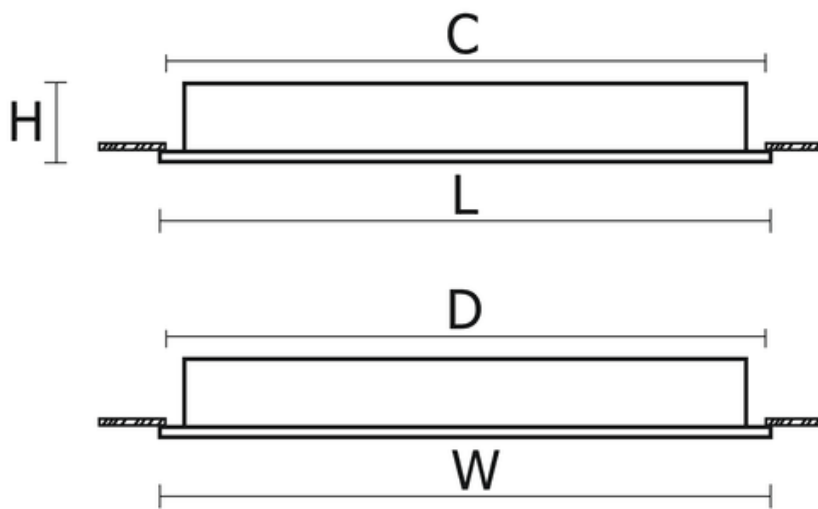

**Asennus:**

Näkyvään T-listakattoon tai umpikattoon (asennusaukon koko 580x580mm, umpikattokiinnikkeet sisältyvät vakiona myyntipakkaukseen). Ketjutettava -o- 3x2,5mm2.

Saatavana myös lisäkiinnikkeillä kehys T-listan alapuolelle asennukseen.

Valoiste Tampere

Valonjako

Valoiste Tampere

Mitat

**L=596mm; W=596mm; C=580mm; D=580mm; H=50mm**