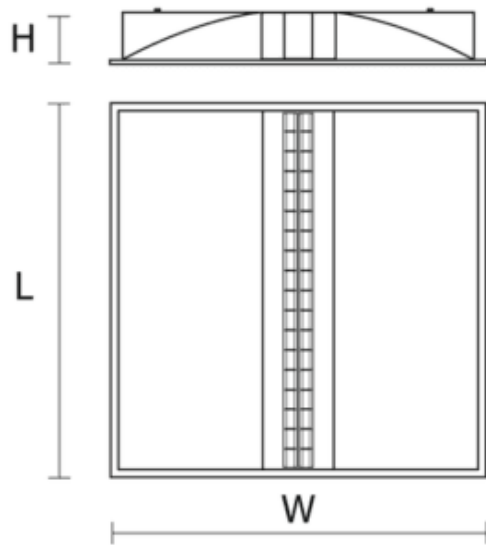

Valaisimen korkeus 73mm (600×600-versiot) ja 66mm (1200×300-versiot).

Asennus:

Näkyvään T-listakattoon. Ketjutettava -o- 3×2,5mm² (ON/OFF) tai -o- 5×2,5mm² (DALI-himmennettävä).

Enstonet- ja Wago-liitinjärjestelmät lisävarusteena.

Valoiste lisämi

Mitat

600×600: L - 595mm, W - 595mm, H - 73mm

1200×300: L - 1195mm, W - 295mm, H - 66mm