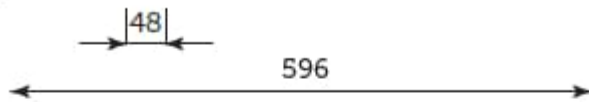

Mitat

version: 3x... and 2x...