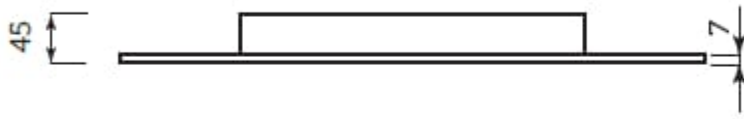

Mitat

version: 3x... and 2x...