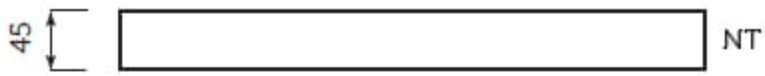

Mitat

version: 3x... and 2x...