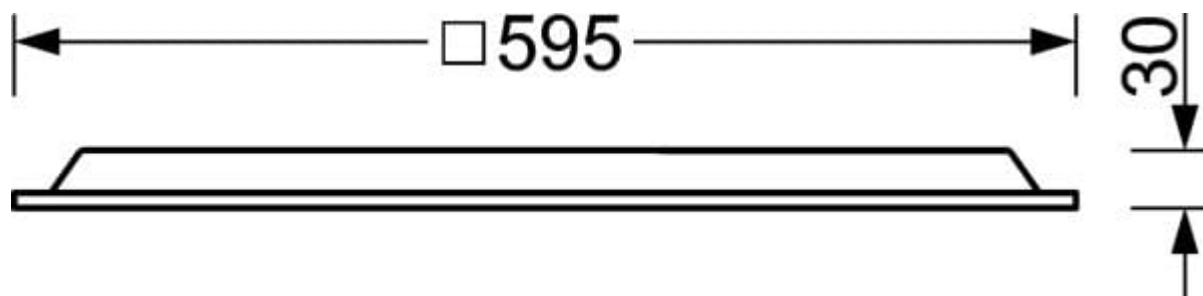

Regiolux lowea-LOESMP/600 IP65

Mitat

Lisätarvikkeet

lowea upotuskehys (lisävaruste) mittakuva