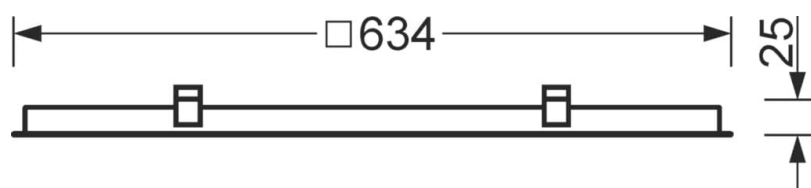

Regiolux lowea-LOESMP/600 IP65

Mitat

Lisätarvikkeet

lowea upotuskehys (lisävaruste) mittakuva

lowea-pinta-asennuskotelo

Regiolux lowea-LOESMP/600 IP65