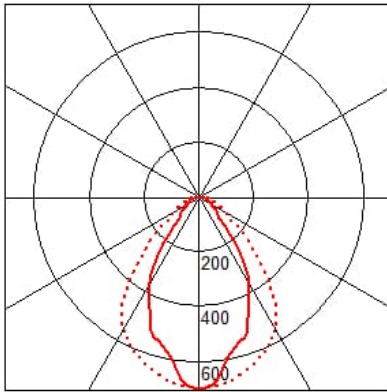

Muuta:

Vakiotoimitus ON/OFF, himmennysvaihtoehdot lisävarusteena: DALI, 1-10V ja Push L.

Ladattavat tiedostot

Valoiste Saana U

Tuotekoodit

Tuotenumero	Teho [W]	Valovirta [lm]	Väri [K]	Häikäisysoja	Mitat[LWH,mm]	Myyntihinta €, alv 0%	DALI€, alv 0%
VA54040801	13	1280	3000	Opaali	545x73x75	74,24	104,24
VA54040808	13	1300	4000	Opaali	545x73x75	74,24	104,24
VA54040815	25	2660	3000	Opaali	1085x73x75	107,84	137,84
VA54040822	25	2710	4000	Opaali	1085x73x75	107,84	137,84
VA54040829	36	4040	3000	Opaali	1625x73x75	136,40	166,40
VA54040836	36	4120	4000	Opaali	1625x73x75	136,40	166,40
VA54040843	48	5380	3000	Opaali	2170x73x75	171,31	201,31
VA54040850	48	5500	4000	Opaali	2170x73x75	171,31	201,31
VA54040857	13	1380	3000	Mikroprisma	545x73x75	76,27	106,27
VA54040864	13	1400	4000	Mikroprisma	545x73x75	76,27	106,27
VA54040871	25	2830	3000	Mikroprisma	1085x73x75	112,56	142,56
VA54040878	25	2890	4000	Mikroprisma	1085x73x75	112,56	142,56
VA54040885	36	4300	3000	Mikroprisma	1625x73x75	140,42	170,42
VA54040892	36	4380	4000	Mikroprisma	1625x73x75	140,42	170,42
VA54040899	48	5790	3000	Mikroprisma	2170x73x75	181,07	211,07
VA54040906	48	5900	4000	Mikroprisma	2170x73x75	181,07	211,07
VA54040913	14	1630	3000	Lamelliritilä	545x73x75	87,36	117,36
VA54040920	14	1660	4000	Lamelliritilä	545x73x75	87,36	117,36
VA54040927	27	3250	3000	Lamelliritilä	1085x73x75	130,00	160,00
VA54040934	27	3320	4000	Lamelliritilä	1085x73x75	130,00	160,00
VA54040941	51	6500	3000	Lamelliritilä	2170x73x75	204,91	234,91
VA54040948	51	6640	4000	Lamelliritilä	2170x73x75	204,91	234,91

Valoiste Saana U

Valonjako

Mikroprisma

Opaali

Lamelliritilä

Valoiste Saana U

Mitat

Teho [W]	L	W	H
13	545	73	75
25	1085	73	75
36	1625	73	75
48	2170	73	75
14	545	73	75
27	1085	73	75
51	2170	73	75