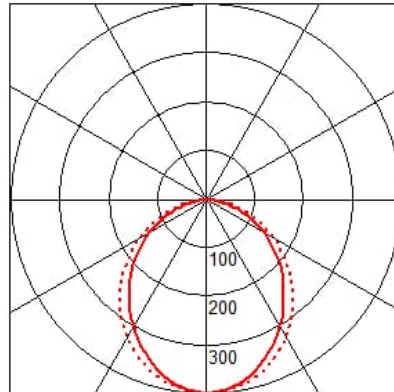

Muuta:

Vakiotoimitus ON/OFF, himmennysvaihtoehdot lisävarusteena: DALI, 1-10V ja Push L.

Ladattavat tiedostot

Valoiste Saana U

Tuotekoodit

Tuotenumero	Teho [W]	Valovirta [lm]	Väri [K]	Häikäisysoja	Mitat[LWH,mm]	Myyntihinta €, alv 0%	DALI€, alv 0%
VA54040801	13	1280	3000	Opaali	545x73x75	74,24	104,24
VA54040808	13	1300	4000	Opaali	545x73x75	74,24	104,24
VA54040815	25	2660	3000	Opaali	1085x73x75	107,84	137,84
VA54040822	25	2710	4000	Opaali	1085x73x75	107,84	137,84
VA54040829	36	4040	3000	Opaali	1625x73x75	136,40	166,40
VA54040836	36	4120	4000	Opaali	1625x73x75	136,40	166,40
VA54040843	48	5380	3000	Opaali	2170x73x75	171,31	201,31
VA54040850	48	5500	4000	Opaali	2170x73x75	171,31	201,31
VA54040857	13	1380	3000	Mikroprisma	545x73x75	76,27	106,27
VA54040864	13	1400	4000	Mikroprisma	545x73x75	76,27	106,27
VA54040871	25	2830	3000	Mikroprisma	1085x73x75	112,56	142,56
VA54040878	25	2890	4000	Mikroprisma	1085x73x75	112,56	142,56
VA54040885	36	4300	3000	Mikroprisma	1625x73x75	140,42	170,42
VA54040892	36	4380	4000	Mikroprisma	1625x73x75	140,42	170,42
VA54040899	48	5790	3000	Mikroprisma	2170x73x75	181,07	211,07
VA54040906	48	5900	4000	Mikroprisma	2170x73x75	181,07	211,07
VA54040913	14	1630	3000	Lamelliritilä	545x73x75	87,36	117,36
VA54040920	14	1660	4000	Lamelliritilä	545x73x75	87,36	117,36
VA54040927	27	3250	3000	Lamelliritilä	1085x73x75	130,00	160,00
VA54040934	27	3320	4000	Lamelliritilä	1085x73x75	130,00	160,00
VA54040941	51	6500	3000	Lamelliritilä	2170x73x75	204,91	234,91
VA54040948	51	6640	4000	Lamelliritilä	2170x73x75	204,91	234,91

Valoiste Saana U

Valonjako

Mikroprisma

Opaali

Lamelliritilä

Valoiste Saana U

Mitat

Teho [W]	L	W	H
13	545	73	75
25	1085	73	75
36	1625	73	75
48	2170	73	75
14	545	73	75
27	1085	73	75
51	2170	73	75