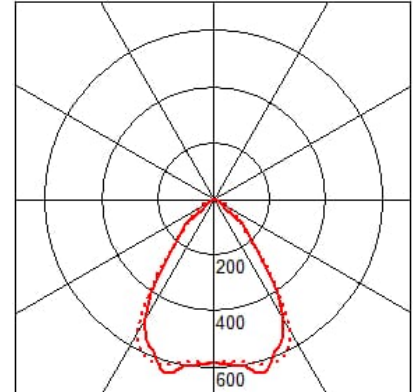

Muuta:

Vakiotoimitus ON/OFF, himmennysvaihtoehdot lisävarusteena: DALI, 1-10V ja Push L.

Ladattavat tiedostot

Valoiste Saana U

Tuotekoodit

Tuotenumero	Teho [W]	Valovirta [lm]	Väri [K]	Häikäisysoja	Mitat[LWH,mm]	Myyntihinta €, alv 0%	DALI€, alv 0%
VA54040801	13	1280	3000	Opaali	545x73x75	74,24	104,24
VA54040808	13	1300	4000	Opaali	545x73x75	74,24	104,24
VA54040815	25	2660	3000	Opaali	1085x73x75	107,84	137,84
VA54040822	25	2710	4000	Opaali	1085x73x75	107,84	137,84
VA54040829	36	4040	3000	Opaali	1625x73x75	136,40	166,40
VA54040836	36	4120	4000	Opaali	1625x73x75	136,40	166,40
VA54040843	48	5380	3000	Opaali	2170x73x75	171,31	201,31
VA54040850	48	5500	4000	Opaali	2170x73x75	171,31	201,31
VA54040857	13	1380	3000	Mikroprisma	545x73x75	76,27	106,27
VA54040864	13	1400	4000	Mikroprisma	545x73x75	76,27	106,27
VA54040871	25	2830	3000	Mikroprisma	1085x73x75	112,56	142,56
VA54040878	25	2890	4000	Mikroprisma	1085x73x75	112,56	142,56
VA54040885	36	4300	3000	Mikroprisma	1625x73x75	140,42	170,42
VA54040892	36	4380	4000	Mikroprisma	1625x73x75	140,42	170,42
VA54040899	48	5790	3000	Mikroprisma	2170x73x75	181,07	211,07
VA54040906	48	5900	4000	Mikroprisma	2170x73x75	181,07	211,07
VA54040913	14	1630	3000	Lamelliritilä	545x73x75	87,36	117,36
VA54040920	14	1660	4000	Lamelliritilä	545x73x75	87,36	117,36
VA54040927	27	3250	3000	Lamelliritilä	1085x73x75	130,00	160,00
VA54040934	27	3320	4000	Lamelliritilä	1085x73x75	130,00	160,00
VA54040941	51	6500	3000	Lamelliritilä	2170x73x75	204,91	234,91
VA54040948	51	6640	4000	Lamelliritilä	2170x73x75	204,91	234,91

Valoiste Saana U

Valonjako

Mikroprisma

Opaali

Lamelliritilä

Valoiste Saana U

Mitat

Teho [W]	L	W	H
13	545	73	75
25	1085	73	75
36	1625	73	75
48	2170	73	75
14	545	73	75
27	1085	73	75
51	2170	73	75