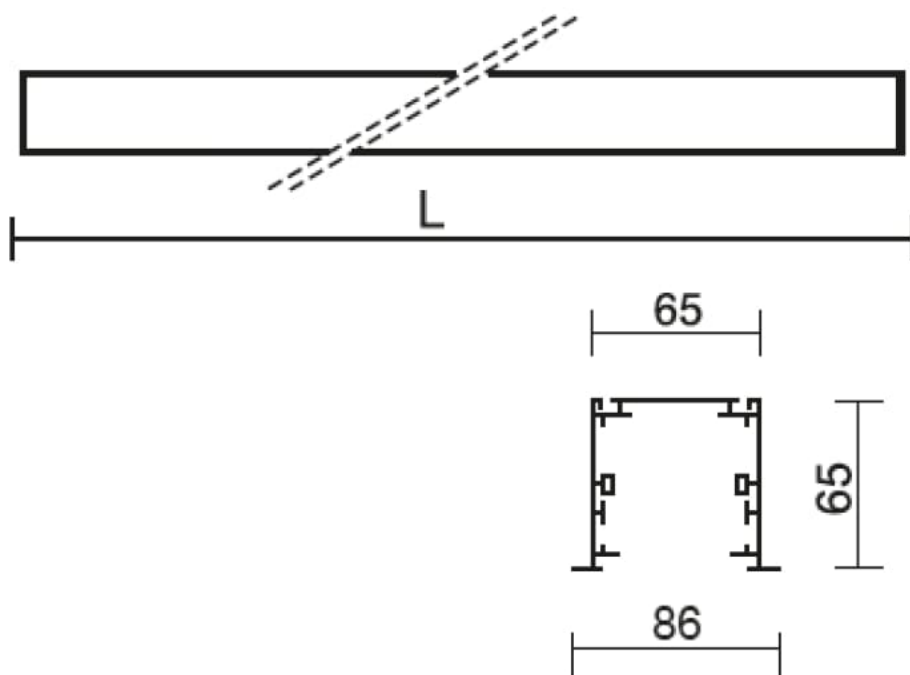

Valoiste Ivalo U

Tuotekoodit

Tuotenumero	Teho [W]	Valovirta [lm]	Väri [K]	Häikäisysoja	Mitat (LWH,mm)	Upotusaukko (mm)	Myyntihinta €, alv 0%	Myyntihinta DALI €, alv 0%
VA54070301	17	1250	3000	Opaali	585x86x65	595x70	70,34	100,89
VA54070308	17	1280	4000	Opaali	585x86x65	595x70	70,34	100,89
VA54070315	28	1880	3000	Opaali	875x86x65	885x70	83,85	104,40
VA54070322	28	1920	4000	Opaali	875x86x65	885x70	83,85	104,40
VA54070329	31	2510	3000	Opaali	1165x86x65	1165x70	97,36	117,72
VA54070336	31	2560	4000	Opaali	1165x86x65	1165x70	97,36	117,72
VA54070343	38	3140	3000	Opaali	1455x86x65	1465x70	110,30	134,17
VA54070350	38	3200	4000	Opaali	1455x86x65	1465x70	110,30	134,17
VA54070357	44	3760	3000	Opaali	1745x86x65	1755x70	133,10	152,39
VA54070364	44	3840	4000	Opaali	1745x86x65	1755x70	133,10	152,39
VA54070371	52	4390	3000	Opaali	2035x86x65	2045x70	145,20	168,76
VA54070378	52	4480	4000	Opaali	2035x86x65	2045x70	145,20	168,76

90° liitoskappale, valaistu

Tuotenumero	Teho [W]	Valovirta [lm]	Väri [K]	Häikäisysoja	Mitat (LWH,mm)	Upotusaukko (mm)	Myyntihinta €, alv 0%	Myyntihinta DALI €, alv 0%
VA50919070	31	2510	3000	Opaali	620x620x65	625x70	109,18	129,72
VA50919075	31	2560	4000	Opaali	620x620x65	625x70	109,18	129,72

Valoiste Ivalo U

Valonjako

Valoiste Ivalo U

Mitat

Tuotenumero	Teho [W]	Mitat (LWH,mm)	Upotusaukko (mm)
VA54070301	19	585x86x65	595x70
VA54070308	19	585x86x65	595x70
VA54070315	28	875x86x65	885x70
VA54070322	28	875x86x65	885x70
VA54070329	36	1165x86x65	1165x70
VA54070336	36	1165x86x65	1165x70
VA54070343	44	1455x86x65	1465x70
VA54070350	44	1455x86x65	1465x70
VA54070357	52	1745x86x65	1755x70
VA54070364	52	1745x86x65	1755x70

Valoiste Ivalo U

VA54070371	60	2035x86x65	2045x70
VA54070378	60	2035x86x65	2045x70