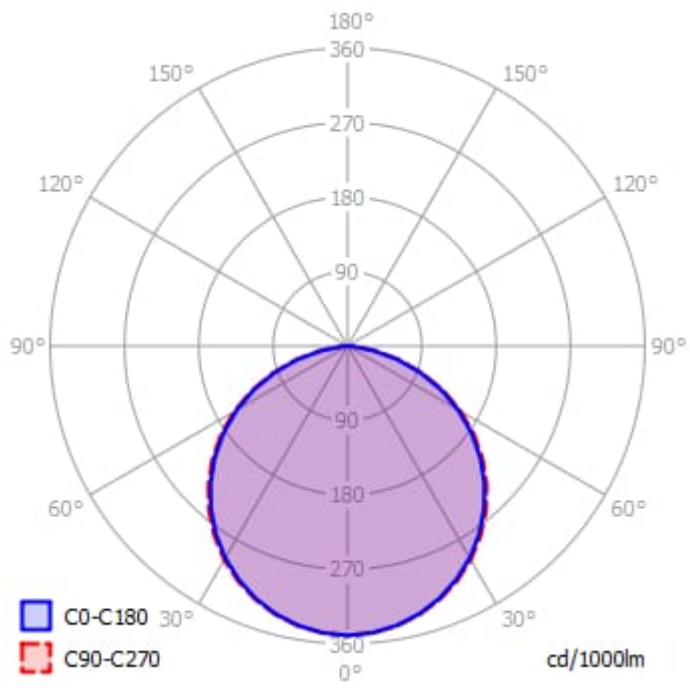

Valoiste Ivalo U

Tuotekoodit

Tuotenumero	Teho [W]	Valovirta [lm]	Väri [K]	Häikäisysoja	Mitat (LWH,mm)	Upotusaukko (mm)	Myyntihinta €, alv 0%	Myyntihinta DALI €, alv 0%
VA54070301	17	1250	3000	Opaali	585x86x65	595x70	70,34	100,89
VA54070308	17	1280	4000	Opaali	585x86x65	595x70	70,34	100,89
VA54070315	28	1880	3000	Opaali	875x86x65	885x70	83,85	104,40
VA54070322	28	1920	4000	Opaali	875x86x65	885x70	83,85	104,40
VA54070329	31	2510	3000	Opaali	1165x86x65	1165x70	97,36	117,72
VA54070336	31	2560	4000	Opaali	1165x86x65	1165x70	97,36	117,72
VA54070343	38	3140	3000	Opaali	1455x86x65	1465x70	110,30	134,17
VA54070350	38	3200	4000	Opaali	1455x86x65	1465x70	110,30	134,17
VA54070357	44	3760	3000	Opaali	1745x86x65	1755x70	133,10	152,39
VA54070364	44	3840	4000	Opaali	1745x86x65	1755x70	133,10	152,39
VA54070371	52	4390	3000	Opaali	2035x86x65	2045x70	145,20	168,76
VA54070378	52	4480	4000	Opaali	2035x86x65	2045x70	145,20	168,76

90° liitoskappale, valaistu

Tuotenumero	Teho [W]	Valovirta [lm]	Väri [K]	Häikäisysoja	Mitat (LWH,mm)	Upotusaukko (mm)	Myyntihinta €, alv 0%	Myyntihinta DALI €, alv 0%
VA50919070	31	2510	3000	Opaali	620x620x65	625x70	109,18	129,72
VA50919075	31	2560	4000	Opaali	620x620x65	625x70	109,18	129,72

Valoiste Ivalo U

Valonjako