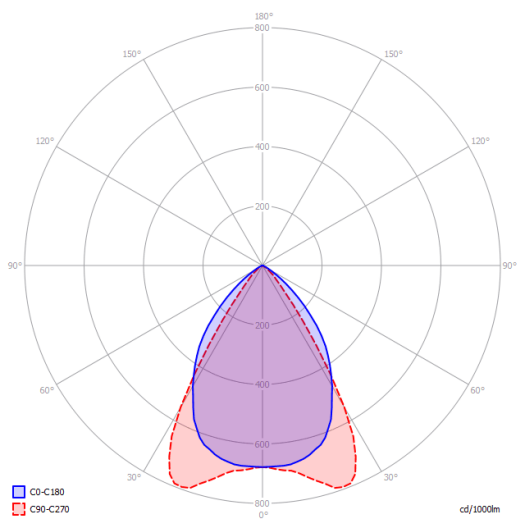

Valoiste Akaa TW

Valonjako

Minilamelliritilä

Opaali häikäisysoja

Valoiste Akaa TW

Mitat

H=100mm

W=28mm