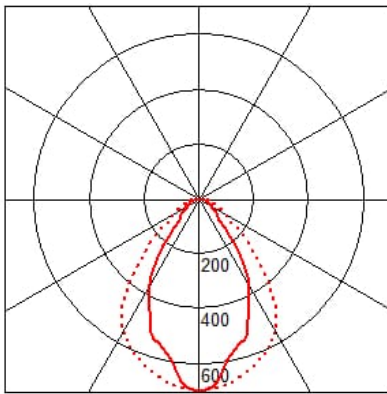

Valoiste Saana U LED

Tuotenumero	Teho [W]	Valovirta [lm]	Väri [K]	Häikäisysuoja	Mitat[LWH,mm]	Myyntihinta €, alv 0%	DALI€, alv 0%
VA54040941	51	6500	3000	Lamelliritilä	2170x73x75	204,91	234,91
VA54040948	51	6640	4000	Lamelliritilä	2170x73x75	204,91	234,91

Valoiste Saana U LED

Valonjako

Mikroprisma