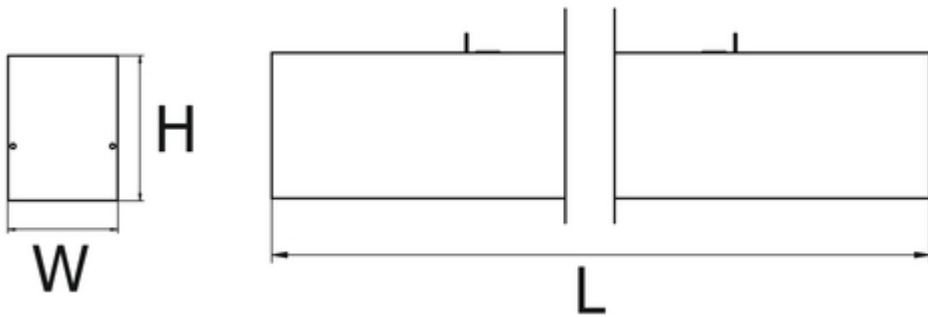

Valoiste Saana U LED

Valonjakokäyrät

Mikroprisma

Opaali

Lamelliritilä

Valoiste Saana U LED

Mitat

Teho [W]	L	W	H
13	545	73	75
25	1085	73	75
36	1625	73	75
48	2170	73	75
14	545	73	75
27	1085	73	75
51	2170	73	75