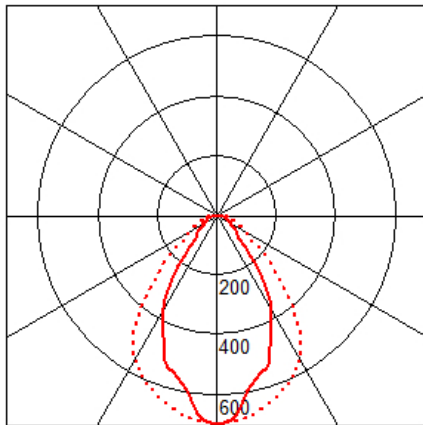

Valoiste Saana U LED

Valonjakokäyrät

Mikroprisma