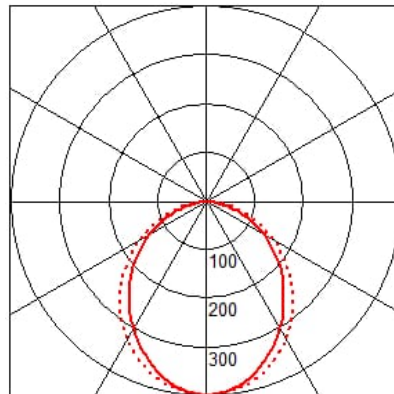

Valoiste Saana U LED

Tuotenumero	Teho [W]	Valovirta [lm]	Väri [K]	Häikäisysuoja	Mitat[LWH,mm]	Myyntihinta €, alv 0%	DALI€, alv 0%
VA54040941	51	6500	3000	Lamelliritilä	2170x73x75	204,91	234,91
VA54040948	51	6640	4000	Lamelliritilä	2170x73x75	204,91	234,91

Valoiste Saana U LED

Valonjako

Opaali