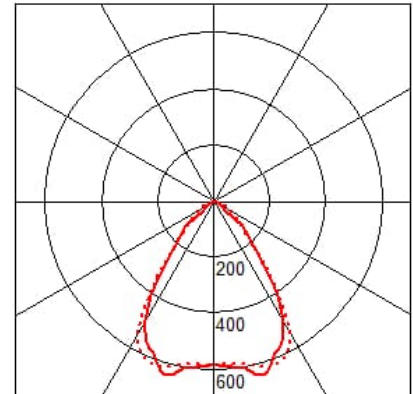

Valoiste Saana U LED

Tuotenumero	Teho [W]	Valovirta [lm]	Väri [K]	Häikäisysuoja	Mitat[LWH,mm]	Myyntihinta €, alv 0%	DALI€, alv 0%
VA54040941	51	6500	3000	Lamelliritilä	2170x73x75	204,91	234,91
VA54040948	51	6640	4000	Lamelliritilä	2170x73x75	204,91	234,91

Valoiste Saana U LED

Valonjako

Lamelliritilä