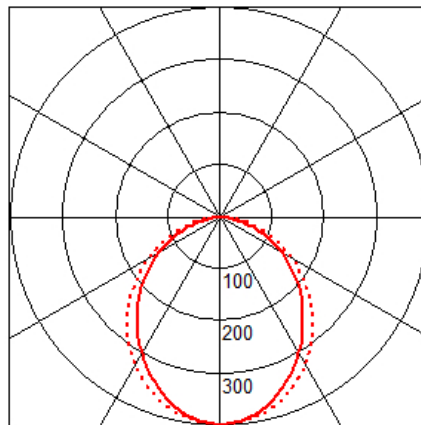

Valoiste Saana U LED

Valonjakokäyrät

Mikroprisma

Opaali

Lamelliritilä

Valoiste Saana U LED

Mitat

Teho [W]	L	W	H
13	545	73	75
25	1085	73	75
36	1625	73	75
48	2170	73	75
14	545	73	75
27	1085	73	75
51	2170	73	75