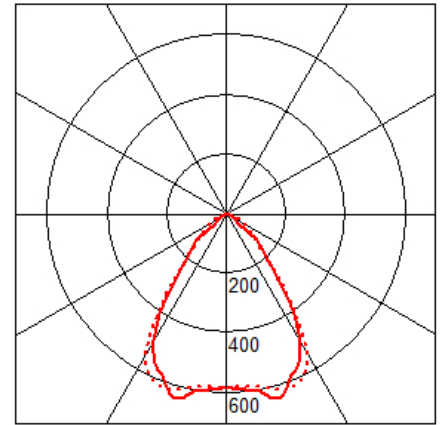

Valoiste Saana U LED

Valonjakokäyrät

Mikroprisma

Opaali

Lamelliritilä

Valoiste Saana U LED

Mitat

Teho [W]	L	W	H
13	545	73	75
25	1085	73	75
36	1625	73	75
48	2170	73	75
14	545	73	75
27	1085	73	75
51	2170	73	75