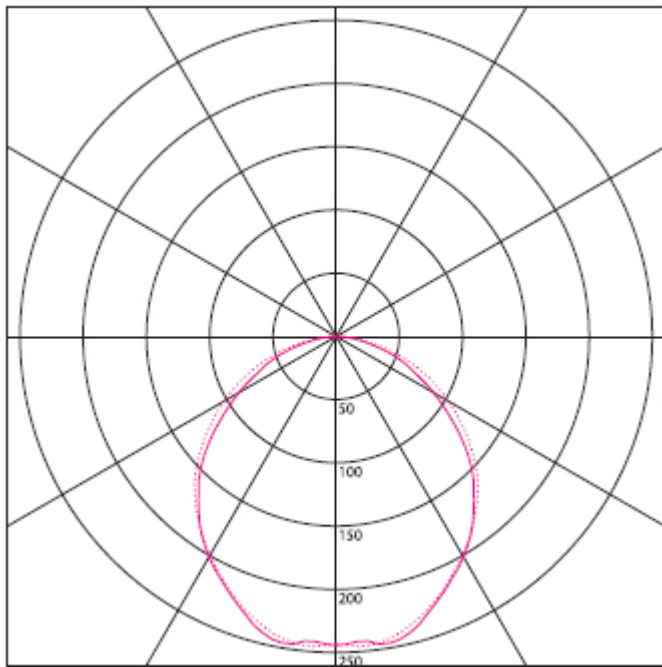

Valoiste Ivalo LED

Tuotenumero	Teho [W]	Valovirta [lm]	Väri [K]	Mitat [LWH,mm]	Häikäisysoja	Myyntihinta €, alv 0%	DALI€, alv 0%
VA54070257	44	6130	3000	1745x65x65	Mikroprisma	137,40	167,40
VA54070264	44	6260	4000	1745x65x65	Mikroprisma	137,40	167,40
VA54070271	52	7150	3000	2035x65x65	Mikroprisma	157,22	187,22
VA54070278	52	7300	4000	2035x65x65	Mikroprisma	157,22	187,22

Valoiste Ivalo LED

Valonjakokäyrät