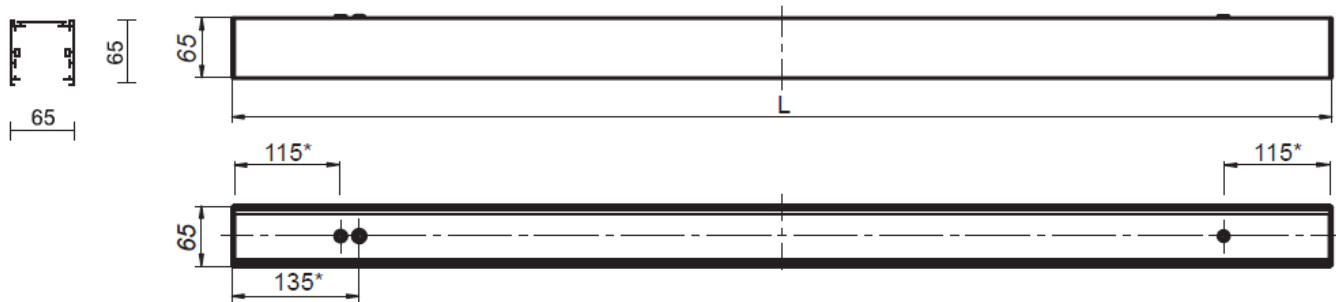

Valoiste Ivalo LED

Tuotenumero	Teho [W]	Valovirta [lm]	Väri [K]	Mitat [LWH,mm]	Häikäisysoja	Myyntihinta €, alv 0%	DALI€, alv 0%
VA54070257	44	6130	3000	1745x65x65	Mikroprisma	137,40	167,40
VA54070264	44	6260	4000	1745x65x65	Mikroprisma	137,40	167,40
VA54070271	52	7150	3000	2035x65x65	Mikroprisma	157,22	187,22
VA54070278	52	7300	4000	2035x65x65	Mikroprisma	157,22	187,22

Valoiste Ivalo LED

Valonjakokäyrät

Valoiste Ivalo LED

Mitat

L [mm]

19W	585
28W	875
36W	1165
44W	1455
52W	1745
60W	2035

Lisätarvikkeet

VA50922248 Ivalo LED liitoskappale 90° "L"-kulma, harmaa