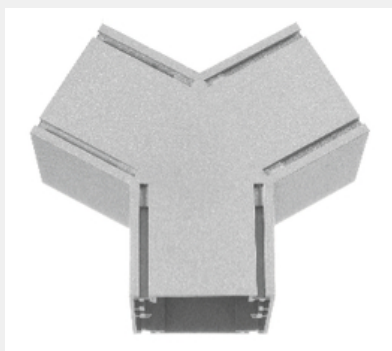

LED L90B10 50.000h, MacAdam 3 SDCM, Ra =90.

Rakenne:

Runko vaaleanharmaaksi (RAL9006) maalattua alumiiniprofiilia. Häikäisysojavaihtoehdot opaali tai mikroprisma.

Asennus:

Asennus kattopintaan, seinään tai vaijeriripustukseen (asennustarvikkeet tilattava erikseen). Päätypari ei sisälly perustoimitukseen. Läp johdotettu, järjestelmässä sähköinen kytkentä jonoon 5-napaisella pikakiinnittimellä. Saatavilla olevat liitoskappaleet: suora jatkoliitin 'I', 90 asteen 'L'-liitin, 'X'-liitin ja 'Y'-liitin.

Valoiste Ivalo LED

Valonjakokäyrät

Valoiste Ivalo LED

Mitat

L [mm]

19W	585
28W	875
36W	1165
44W	1455
52W	1745
60W	2035

Lisätarvikkeet

VA50922248 Ivalo LED liitoskappale 90° "L"-kulma, harmaa

31,44€

Valoiste Ivalo LED

VA50922275 Ivalo LED liitoskappale "T", harmaa

37,30€

VA50922283 Ivalo LED liitoskappale "X", harmaa

42,87€

VA50922285 Ivalo LED liitoskappale "Y", harmaa

45,38€