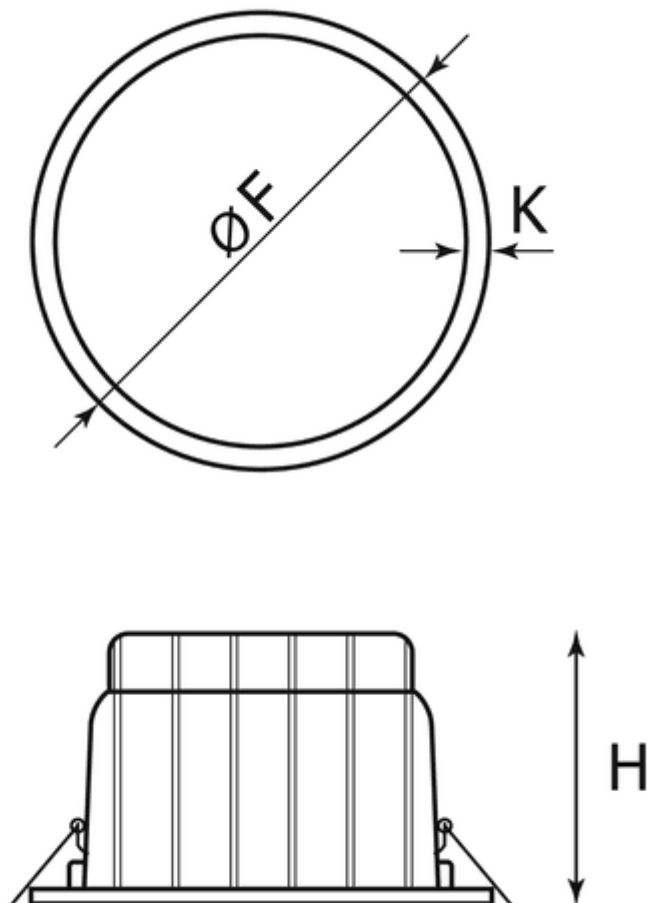

Asennus:

Uppoasennus kiinnitysrousilla. Ketjutettava -o- 5x2,5mm². Uputusaukko ø 90mm (6W ja 9W) ja ø 130mm (13W ja 26W) sekä ø 170mm (18W, 33W ja 40W). Käyttölämpötila-alue 0° ... +35°C.

Kattomateriaalin vahvuus 12mm - 24mm.

Valonjako

Mitat

Teho (W)	Kehys (F)	Korkeus (H)	Upotusaukko
6 W / 9W	100 mm	75 mm	90 mm
13 W / 26 W	140 mm	90 mm	130 mm
18 W / 33 W / 40W	185 mm	112 mm	170 mm