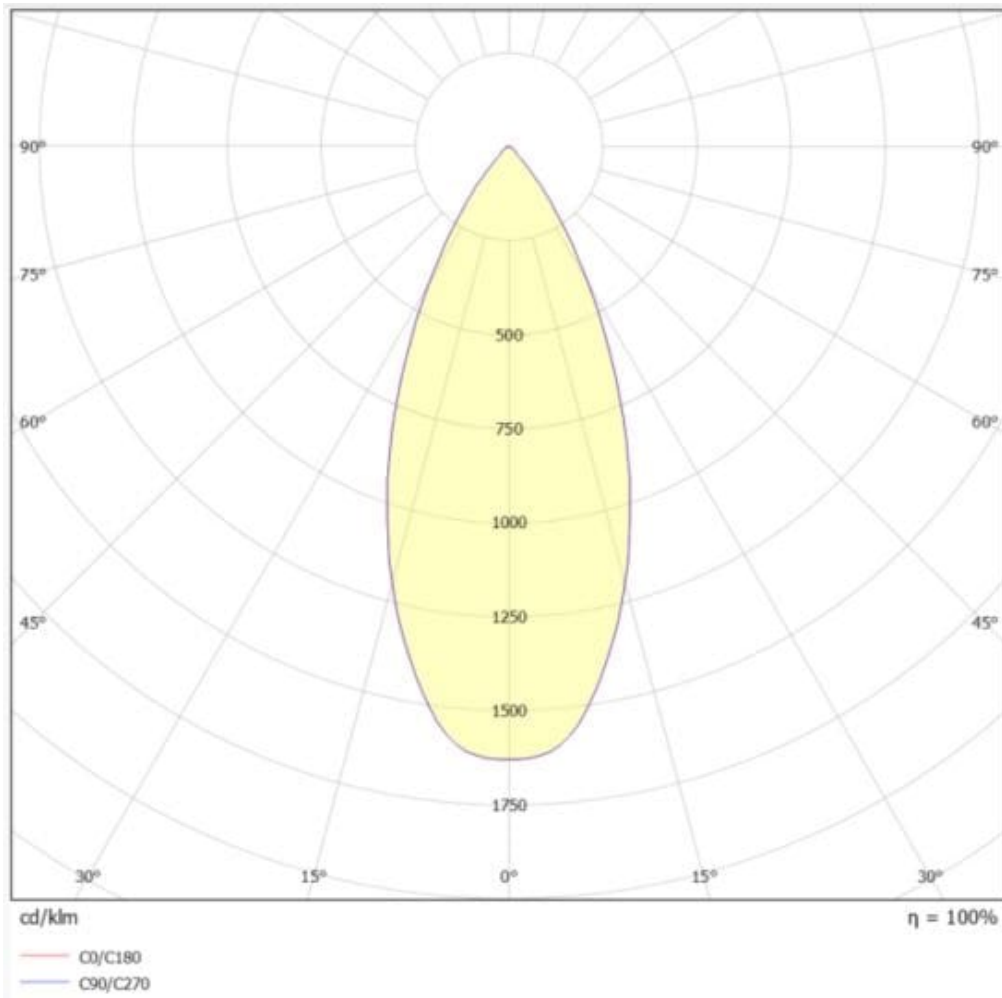

Valonjako

Mitat

Teho (W)	Kehys (F)	Korkeus (H)	Upotusaukko
6 W / 9W	100 mm	75 mm	90 mm
13 W / 26 W	140 mm	90 mm	130 mm
18 W / 33 W / 40W	185 mm	112 mm	170 mm