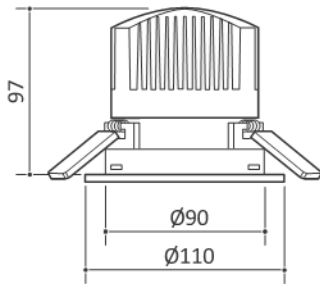

Lumission Impact 90 LED

Mitat

Lisätarvikkeet

Lisätarvike	Tyyppi	Tiedot	Tuotenro
Linssi	Flood lens	Keskileveä valonjako (30Å°)	1060023
Häikäisysuoja	Opal	Opaali (PC)	3050020
Asennuskehys	Conversion ring	100-150mm aukkoihin, valkoinen	3010020
Asennuskehys	Conversion ring	100-150mm aukkoihin, hopea	3020020
Asennuskehys	Conversion ring	100-150mm aukkoihin, antrasiitti	3030020