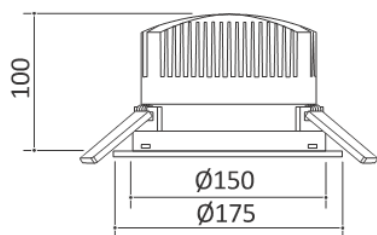

Lumission Impact 150 IP44

Mitat

Lisätarvikkeet

Lisätarvike	Tiedot	Tuotenro	Hinta, alv 0%
Linssi	Keskileveä valonjako (50°)	1060023	9,80 €
Häikäisy suoja	Opaaliakryyli	4050020	9,40 €
Soviterengas	160-240mm aukkoihin, valkoinen	4010020	15,20 €
Soviterengas	160-240mm aukkoihin, vaaleanharmaa	4020020	15,20 €
Soviterengas	160-240mm aukkoihin, musta	4040020	15,20 €