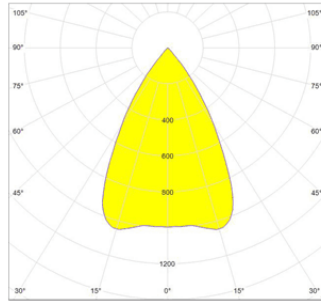

Lumission Impact 150 IP44

Tuotekoodi	Teho	Valovirta	Väriämpötila	Hinta, alv 0%	DALI, alv 0%
4013204	27 W	2700 lm	3000 K	187,55 €	
4013604	27 W	2700 lm	3000 K		209,55 €
4017204	27 W	2700 lm	4000 K	187,55 €	
4017604	27 W	2700 lm	4000 K		209,55 €
4013205	32 W	3200 lm	3000 K	200,68 €	
4013605	32 W	3200 lm	3000 K		222,70 €
4017205	32 W	3200 lm	4000 K	200,68 €	
4017605	32 W	3200 lm	4000 K		222,70 €
4013206	38 W	3800 lm	3000 K	214,72 €	
4013606	38 W	3800 lm	3000 K		236,80 €
4017206	38 W	3800 lm	4000 K	214,72 €	
4017606	38 W	3800 lm	4000 K		236,80 €

Lumission Impact 150 IP44

Valonjako