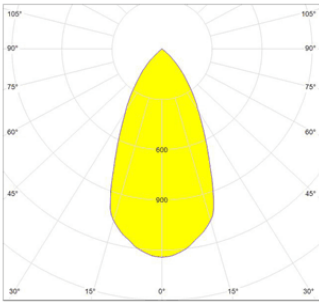

Lumission Impact 150 IP44

Tuotekoodi	Teho	Valovirta	Väriämpötila	Hinta, alv 0%	DALI, alv 0%
4013204	27 W	2700 lm	3000 K	187,55 €	
4013604	27 W	2700 lm	3000 K		209,55 €
4017204	27 W	2700 lm	4000 K	187,55 €	
4017604	27 W	2700 lm	4000 K		209,55 €
4013205	32 W	3200 lm	3000 K	200,68 €	
4013605	32 W	3200 lm	3000 K		222,70 €
4017205	32 W	3200 lm	4000 K	200,68 €	
4017605	32 W	3200 lm	4000 K		222,70 €
4013206	38 W	3800 lm	3000 K	214,72 €	
4013606	38 W	3800 lm	3000 K		236,80 €
4017206	38 W	3800 lm	4000 K	214,72 €	
4017606	38 W	3800 lm	4000 K		236,80 €

Lumission Impact 150 IP44

Valonjako