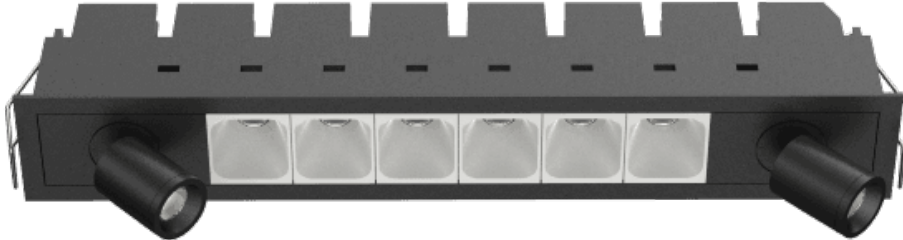

Valoiste LedGo!

Yleistä:

LedGo! on erittäin laaja tuoteperhe minimalistisen designin omaavia, miniatyyrisiä valaisimia esimerkiksi myymälöihin, hotelleihin, ravintoloihin, museoihin, gallerioihin tai yksityiskoteihin erityisesti kun halutaan panostaa ulkonäköön, erinomaiseen optiseen suorituskyykyyn ja näyttävään valaistukseen. LedGo! soveltuu IP44-versiona sisätiloihin (myös märkätiloihin) sekä IP65-versiona kirkkalla sulkuksilla ulkotiloihin. Seuraavat versiot saatavilla vakiona:

- Kehyksellinen ja kehyksetön runkovaihtoehto
- Integroiduilla spottivalaisimilla (1/2 spottia) tai ilman. Lisäksi saatavana erillisiä, upotettavia spotteja (6W 370lm).
- Wallwasher-versio epäsymmetrisellä valonjaolla (kiinteä runko)
- Kallistettava runko (mahdollisuus kohdistaa valokeilaa esimerkiksi seinälle)

Valaisin muodostuu yhdestä tai useammasta miniatyyri ”LED-solusta” (LED+linssi+heijastin). Linssjä on saatavana 24° ja 40° optiikalla. Heijastimien väri vaihtoehtoina ovat matta-alumiini, mattamusta, valkoinen ja kulta. Runkovaihtoehtoina on 1/2/3/4/5/6/10-LED-soluiset rungot.

LED L80B10 – 100.000h (Ta +25°C). SDCM <3.

Takuu viisi (5) vuotta.

Katso tuotevideo alta:

<https://www.valoiste.fi/wp-content/uploads/LEDGO-Video.mp4>

Rakenne

Runko alumiinivalua, korkeus 60mm. Linssioptiikka ja sekundääriheijastin. Valaisimen valonlähteenä Osram LED. Runkoväri valkoinen tai musta. Muut RAL-sävyt erikoistilauksesta.