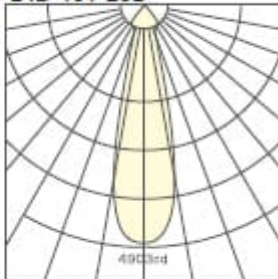

E4D-13T-20D