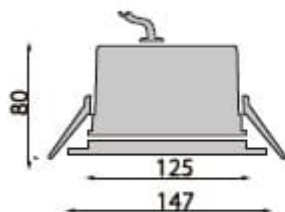

E4 -sarjan mitat